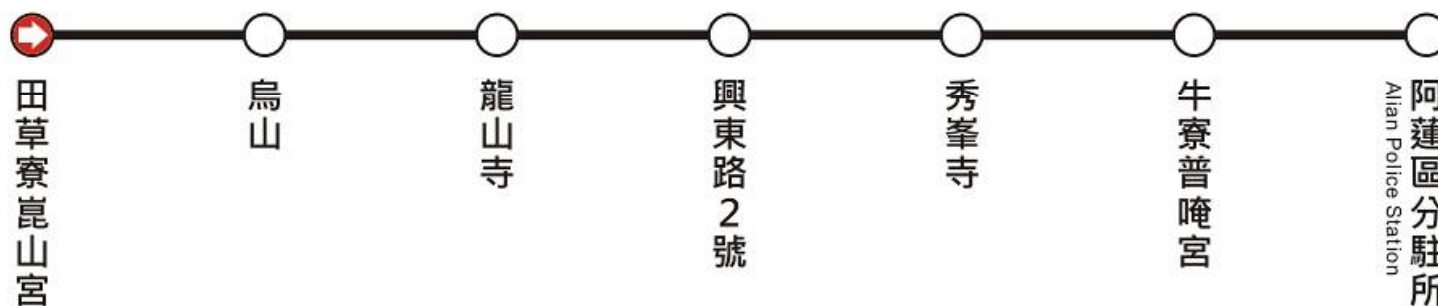

公車式 小黃 T601

田草寮 - 阿蓮

Tian Cao

Alian

◆ 收費方式(Fare): 里程段次計費(Mileage Zone Fare)

◆ 頭末班車(Hours of Operation):
平日(Weekday):07:00-10:00
假日(Weekend):假日停駛

皇冠大車隊官網

到站時刻表(Timetable):

高雄i-Bus APP

T601 往阿蓮區分駐所

田草寮崑山宮

平常日		例假日	
時	分	時	分
05	-	05	-
06	-	06	-
07	00(星期三行駛)	07	-
08	-	08	-
09	-	09	-
10	-	10	-
11	-	11	-
12	-	12	-
13	-	13	-
14	00(星期一行駛)	14	-
15	-	15	-
16	-	16	-
17	-	17	-
18	-	18	-
19	-	19	-
20	-	20	-
21	-	21	-
22	-	22	-
23	-	23	-
24	-	24	-

* 109/06/01 起開始上路。
* 如預約車已到店，乘客未事先取消預約而未搭乘 3 次以上者，將列入未來拒絕受理預約對象。
* 如乘客需求固定營運以外路線則按錶計費。
* 實際執行以黃冠營運為準，詳情可上官網 <https://www.crowntaxi.com.tw> 查詢。

本班次僅星期一、星期三行駛

現在位置 (You are here)

單邊設站 (One-way Stop)

轉乘站 (Transfer Stop):

捷運紅線 (MRT R-Line) 捷運橘線 (MRT O-Line)

輕軌 (LRT) 臺鐵 (TRA) 高鐵 (HSR)