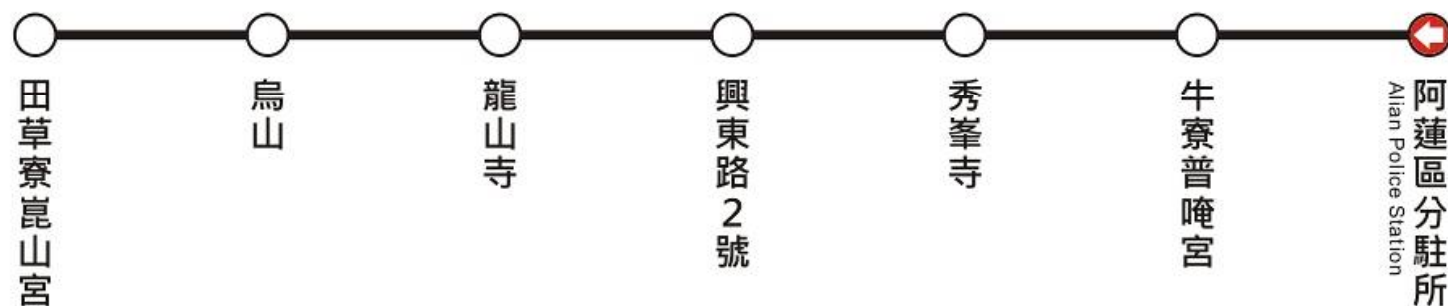

捷運紅線 (MRT R-Line) 捷運橘線 (MRT O-Line)

輕軌 (LRT) 臺鐵 (TRA) 高鐵 (HSR)

公車式 小黃 T601

田草寮 - 阿蓮

Tian Cao

Alian

◆ 收費方式(Fare): 里程段次計費(Mileage Zone Fare)

◆ 頭末班車(Hours of Operation):
平日(Weekday):07:00-10:00
假日(Weekend):假日停駛

皇冠大車隊官網

到站時刻表(Timetable):

高雄i-Bus APP

T601 往田草寮崑山宮

阿蓮區分駐所

平常日		例假日	
時	分	時	分
05	-	05	-
06	-	06	-
07	-	07	-
08	-	08	-
09	-	09	-
10	00(星期三行駛)	10	-
11	-	11	-
12	-	12	-
13	-	13	-
14	-	14	-
15	-	15	-
16	-	16	-
17	00(星期一行駛)	17	-
18	-	18	-
19	-	19	-
20	-	20	-
21	-	21	-
22	-	22	-
23	-	23	-
24	-	24	-

* 109/06/01 起開始上路。
* 如預約車已到店，乘客未事先取消預約而未搭達 3 次以上者，將列入未來拒絕受理預約對象。
* 如乘客需求固定營運以外路線則按錶計費。
* 實際執行以黃冠營運為準，詳情可上官網 <https://www.crowntaxi.com.tw> 查詢。

本班次僅星期一、星期三行駛

現在位置 (You are here)

單邊設站 (One-way Stop)

轉乘站 (Transfer Stop): 捷運紅線 (MRT R-Line) 捷運橘線 (MRT O-Line)