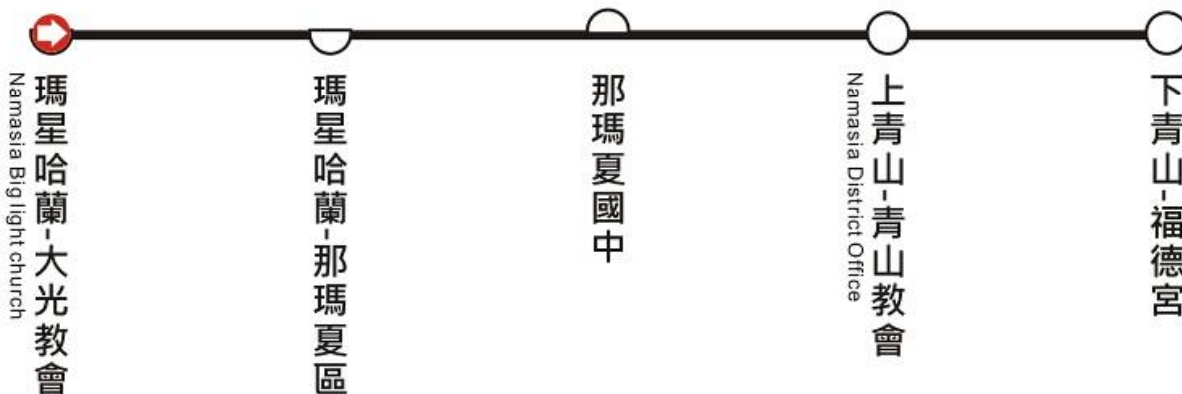

公車式 小黃 T516

瑪星 哈蘭

Ma Xing Harlan

那瑪夏 國中

Lower Qingshan
High School

◆ 收費方式(Fare): 里程段次計費(Mileage Zone Fare)

◆ 頭末班車(Hours of Operation):
平日(Weekday):10:00-13:00
假日(Weekend):10:00-13:00

皇冠大車隊官網

到站時刻表(Timetable):

高雄i-Bus APP

T516 ➡ 往下青山

瑪星哈蘭 - 大光教會

平常日		例假日	
時	分	時	分
05	-	05	-
06	30	06	30
07	-	07	-
08	-	08	-
09	-	09	-
10	-	10	-
11	-	11	-
12	-	12	-
13	-	13	-
14	-	14	-
15	-	15	-
16	-	16	-
17	-	17	-
18	-	18	-
19	-	19	-
20	-	20	-
21	-	21	-
22	-	22	-
23	-	23	-
24	-	24	-

* 108/10/25 起開始上路。
* 如預約車已到店，乘客未事先取消預約而未搭乘 3 次以上者，將列入未來拒絕受理預約對象。
* 如乘客需求固定營運以外路線則按錶計費。
* 實際執行以黃冠營運為準，詳情可上官網 <https://www.crowntaxi.com.tw> 查詢。

現在位置 (You are here)

單邊設站 (One-way Stop)

轉乘站 (Transfer Stop): 捷運紅線 (MRT R-Line) 捷運橘線 (MRT O-Line)

輕軌 (LRT) 臺鐵 (TRA) 高鐵 (HSR)

公車式 小黃 T516

瑪星 哈蘭

Ma Xing Harlan

那瑪夏 國中

Lower Qingshan
High School

◆ 收費方式(Fare): 里程段次計費(Mileage Zone Fare)

◆ 頭末班車(Hours of Operation):
平日(Weekday):10:00-13:00
假日(Weekend):10:00-13:00