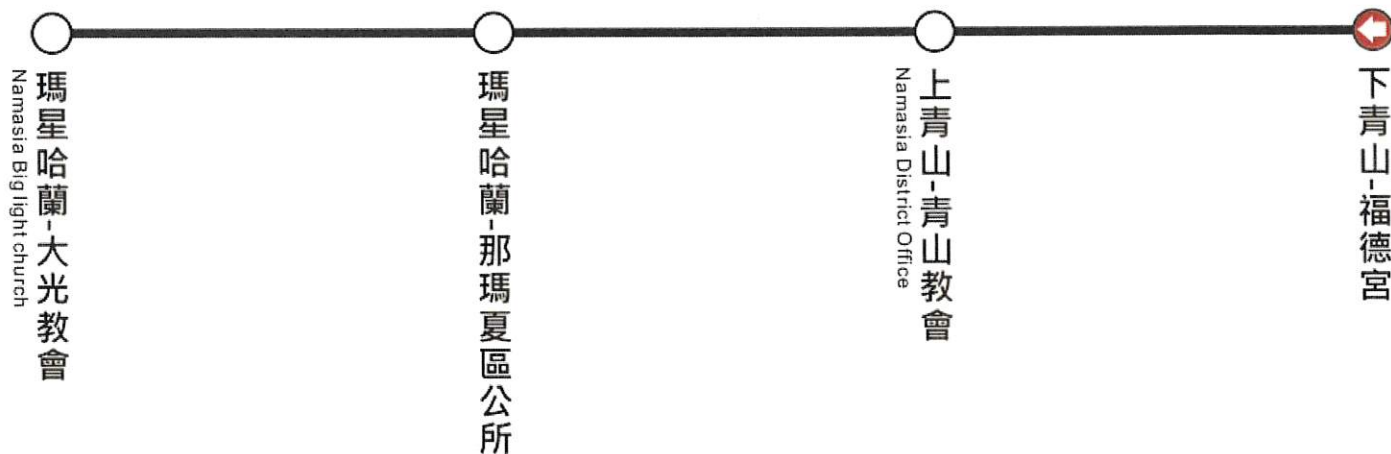

公車式小黃 T516

瑪星哈蘭 - 下青山

Ma Xing Harlan

Lower Qingshan

◆ 收費方式(Fare): 里程段次計費(Mileage Zone Fare)

◆ 頭末班車 (Hours of Operation):
平日 (Weekday): 10:00-13:00
假日 (Weekend): 10:00-13:00

皇冠大車隊官網

到站時刻表(Timetable):

高雄i-Bus APP

T516 往瑪星哈蘭

下青山 - 福德宮

平日		例假日	
時	分	時	分
05	-	05	-
06	-	06	-
07	-	07	-
08	-	08	-
09	-	09	-
10	-	10	-
11	-	11	-
12	-	12	-
13	00	13	00
14	-	14	-
15	-	15	-
16	-	16	-
17	-	17	-
18	-	18	-
19	-	19	-
20	-	20	-
21	-	21	-
22	-	22	-
23	-	23	-
24	-	24	-

* 108/11/18 起開始上調。
* 如預約車已到店，乘客未事先取消預約而未搭乘 3 次以上者，將列入未來拒絕受理預約對象。
* 如乘客需求固定營運以外額額則按預約費。
* 實際執行以實況營運為準，詳情可上官網 <https://www.crowntaxi.com.tw> 查詢。

現在位置 (You are here)

單邊設站 (One-way Stop)

轉乘站 (Transfer Stop):

- 捷運紅線 (MRT R-Line)
- 捷運橘線 (MRT O-Line)
- 輕軌 (LRT)
- 臺鐵 (TRA)
- 高鐵 (HSR)