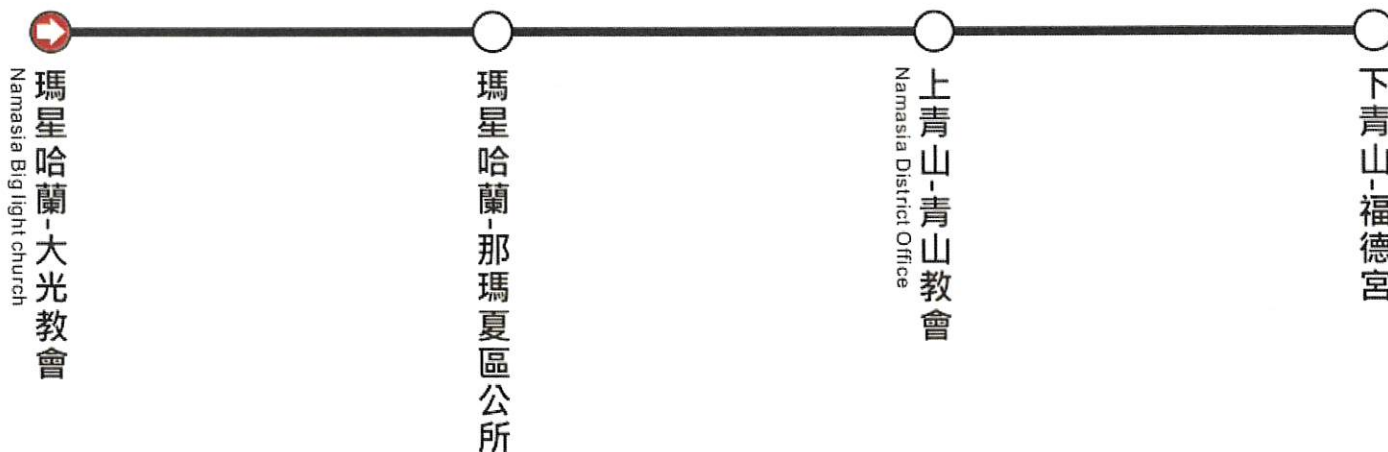

公車式小黃 T516

瑪星哈蘭 - 下青山

Ma Xing Harlan

Lower Qingshan

◆ 收費方式(Fare): 里程段次計費(Mileage Zone Fare)

◆ 頭末班車(Hours of Operation):
平日(Weekday):10:00-13:00
假日(Weekend):10:00-13:00

皇冠大車隊官網

到站時刻表(Timetable):

高雄i-Bus APP

T516 往 下青山			
瑪星哈蘭 - 大光教會			
平常日		例假日	
時	分	時	分
05	-	05	-
06	-	06	-
07	-	07	-
08	-	08	-
09	-	09	-
10	00	10	00
11	-	11	-
12	-	12	-
13	-	13	-
14	-	14	-
15	-	15	-
16	-	16	-
17	-	17	-
18	-	18	-
19	-	19	-
20	-	20	-
21	-	21	-
22	-	22	-
23	-	23	-
24	-	24	-

* 108/11/18 起開始上路。
* 如預約車已到店，乘客未事先取消預約而未搭乘 3 次以上者，將列入未來拒絕受理預約對象。
* 如乘客需求固定營運以外路線則按預約計費。
* 實際執行以黃冠營運為準，詳情可上官網 <https://www.crowntaxi.com.tw> 查詢。

➔ 現在位置 (You are here)

◡ 單邊設站 (One-way Stop)

轉乘站 (Transfer Stop):

- 捷運紅線 (MRT R-Line)
- 捷運橘線 (MRT O-Line)
- 輕軌 (LRT)
- 臺鐵 (TRA)
- 高鐵 (HSR)