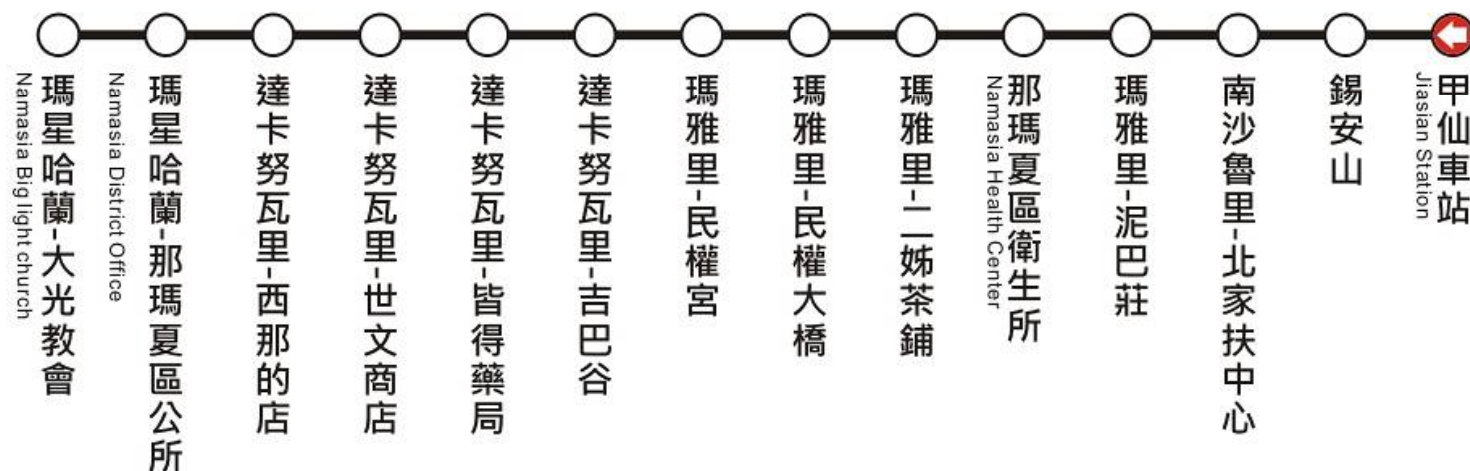

捷運紅線 (MRT R-Line) 捷運橘線 (MRT O-Line)

輕軌 (LRT) 臺鐵 (TRA) 高鐵 (HSR)

公車式 小黃 T515

瑪星 哈蘭

Ma Xing Harlan

甲仙 車站

Jiasian Station

◆ 收費方式(Fare): 里程段次計費(Mileage Zone Fare)

◆ 頭末班車(Hours of Operation):
平日(Weekday):17:30-19:30
假日(Weekend):14:00-15:05

皇冠大車隊官網

到站時刻表(Timetable):

高雄i-Bus APP

T515 往那瑪夏			
甲仙車站			
平常日		例假日	
時	分	時	分
05	-	05	-
06	-	06	-
07	-	07	-
08	-	08	-
09	40	09	40
10	-	10	-
11	-	11	-
12	-	12	-
13	-	13	-
14	-	14	-
15	10	15	10
16	-	16	-
17	-	17	-
18	-	18	-
19	30(周五行駛)	19	-
20	00(周五行駛)	20	-
21	-	21	-
22	-	22	-
23	-	23	-
24	-	24	-

* 108/11/18 起開始上路。
* 如預約車已到店，乘客未事先取消預約而未搭乘 3 次以上者，將列入未來拒絕受理預約對象。
* 如乘客需求固定營運以外路線則按錶計費。
* 實際執行以黃冠營運為準，詳情可上官網 <https://www.crowntaxi.com.tw> 查詢。

現在位置 (You are here)

單邊設站 (One-way Stop)

轉乘站 (Transfer Stop): 捷運紅線 (MRT R-Line) 捷運橘線 (MRT O-Line)

輕軌 (LRT) 臺鐵 (TRA) 高鐵 (HSR)