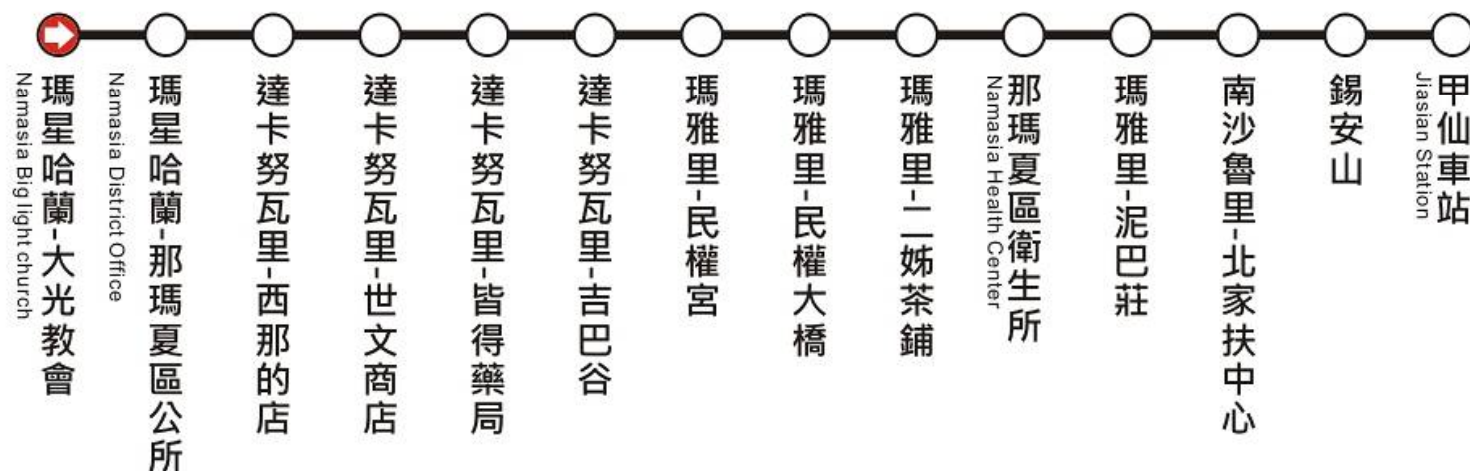

公車式 小黃 T515

瑪星
哈蘭
Ma Xing Harlan

甲仙
車站
Jiasian Station

◆ 收費方式(Fare): 里程段次計費(Mileage Zone Fare)

◆ 頭末班車(Hours of Operation):
平日(Weekday):17:30-19:30
假日(Weekend):14:00-15:05

皇冠大車隊官網

到站時刻表(Timetable):

高雄i-Bus APP

T515 往甲仙車站			
瑪星哈蘭 - 大光教會			
平常日		例假日	
時	分	時	分
05	-	05	-
06	-	06	-
07	-	07	-
08	15	08	15
09	-	09	-
10	-	10	-
11	-	11	-
12	-	12	-
13	30	13	30
14	-	14	-
15	-	15	-
16	-	16	-
17	30(周五行駛)	17	-
18	00(周五行駛)	18	-
19	-	19	-
20	-	20	-
21	-	21	-
22	-	22	-
23	-	23	-
24	-	24	-

* 108/11/18 起開始上路。
* 如預約車已到店，乘客未事先取消預約而未搭乘 3 次以上者，將列入未來拒絕受理預約對象。
* 如乘客需求固定營運以外路線則按錶計費。
* 實際執行以黃冠營運為準，詳情可上官網 <https://www.crowntaxi.com.tw> 查詢。

現在位置 (You are here)

單邊設站 (One-way Stop)

轉乘站 (Transfer Stop):

捷運紅線 (MRT R-Line) 捷運橘線 (MRT O-Line)

輕軌 (LRT) 臺鐵 (TRA) 高鐵 (HSR)