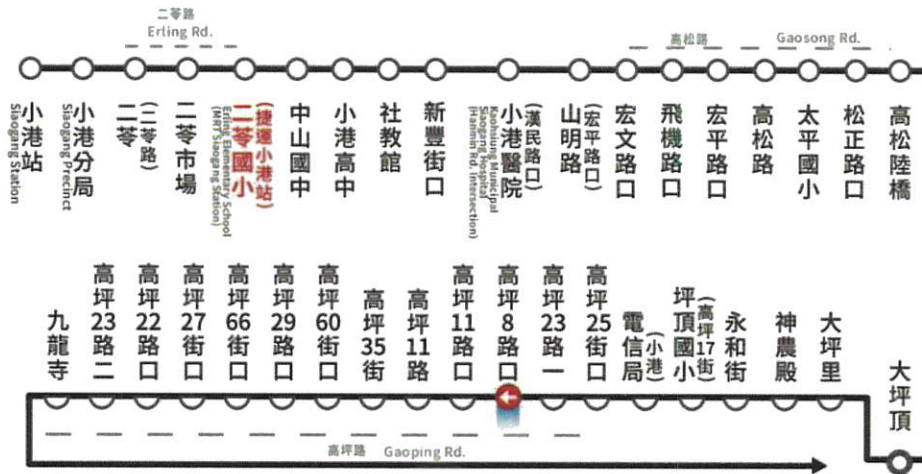

皇冠大車隊預約電話：(07)4128-666

皇冠大車隊申訴電話：(07)7710-568

交通局申訴電話：(07)222-6816

動態語音查詢：(07)749-7100(路線代碼：850)

公車式小黃 62

小港站 -
Siaogang Station

九龍寺
Dapingding

收費方式(Fare)：免費搭乘

頭末班車(Hours of Operation)：

平日(Weekdays)：13:00

假日(Weekdays)：13:00

皇冠大車隊官網

到站時刻表(Timetable)

| 小港站 往 九龍寺站 | | | |
|------------|----|----|----|
| 平日 | | 假日 | |
| 時 | 分 | 時 | 分 |
| 05 | | 05 | |
| 06 | | 06 | |
| 07 | | 07 | |
| 08 | | 08 | |
| 09 | | 09 | |
| 10 | | 10 | |
| 11 | | 11 | |
| 12 | | 12 | |
| 13 | 22 | 13 | 22 |
| 14 | | 14 | |
| 15 | | 15 | |
| 16 | | 16 | |
| 17 | | 17 | |
| 18 | | 18 | |
| 19 | | 19 | |
| 20 | | 20 | |
| 21 | | 21 | |
| 22 | | 22 | |
| 23 | | 23 | |

- 107/8/15 起開始上路。
- 如預約車已到期，乘客未事先取消預約而未屆滿3次以上者，將列入未來不受預約的對象。
- 如有需求請至指定營運以外路線附接轉計畫。
- 實際執行以當日實際為準。
- 詳情可上官網 www.crown Taxi.com.tw 查詢。

高雄i-Bus App

去程路線
回程路線

現在位置 (You are here)
單邊設站 (One-way Stop)

轉乘站 (Transfer Stop)：
捷運紅線 (MRT R-Line) 捷運橘線 (MRT O-Line)
輕軌 (LRT) 臺鐵 (TRA) 高鐵 (HSR)