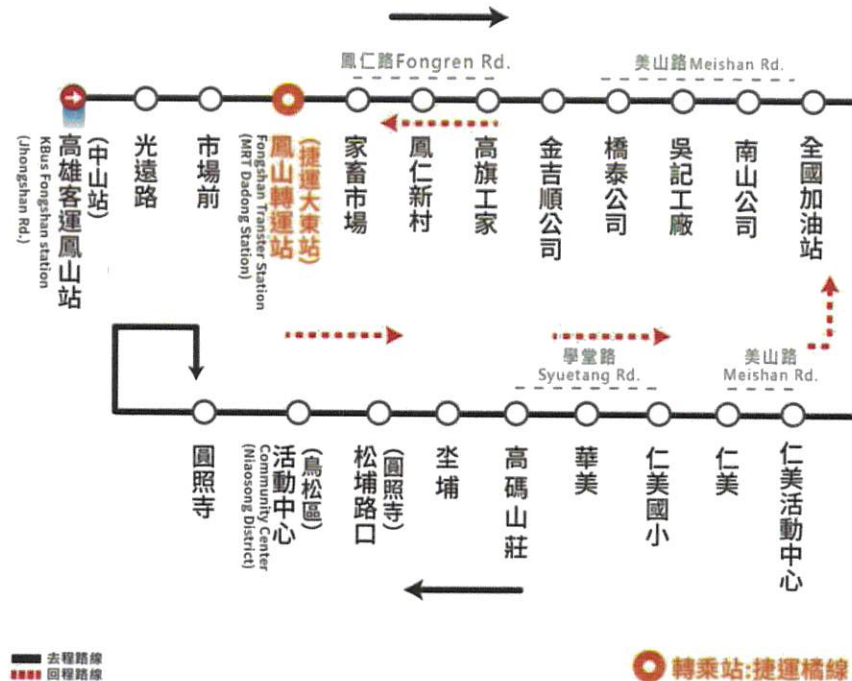

皇冠大車隊預約電話：(07)4128-666

皇冠大車隊申訴電話：(07)7710-568

交通局申訴電話：(07)222-6816

動態語音查詢：(07)749-7100(路線代碼：850)

公車式小黃 23

高雄客運鳳山站 - 圓照寺

KBus Fongshan station Yuanjhao Temple

收費方式(Fare)：免費搭乘

營運班車(Hours of Operation)：

平日(Weekdays)：18:00

假日(Weekend)：18:00

皇冠大車隊官網

到站時刻表(Timetable)

高雄客運鳳山站(中山路) 往 圓照寺			
平日		假日	
時	分	時	分
05		05	
06		06	
07		07	
08		08	
09		09	
10		10	
11		11	
12		12	
13		13	
14		14	
15		15	
16		16	
17		17	
18	00	18	00
19		19	
20		20	
21		21	
22		22	
23		23	

• 107/8/15 起開始上路。
 • 除預約車已對站，乘客未事先取消預約而未抵達3次以上者，將列入未來應受預約限制。
 • 如乘客需求固定營運以外路權則按預約計費。
 • 實際執行以皇冠管理為準。
 詳情可上官網 www.crown taxi.com.tw 查詢。

高雄i-Bus App

現在位置 (You are here)
 單邊設站 (One-way Stop)
 轉乘站 (Transfer Stop) : 捷運紅線 (MRT R-Line) 捷運橘線 (MRT O-Line)
 輕軌 (LRT) 臺鐵 (TRA) 高鐵 (HSR)