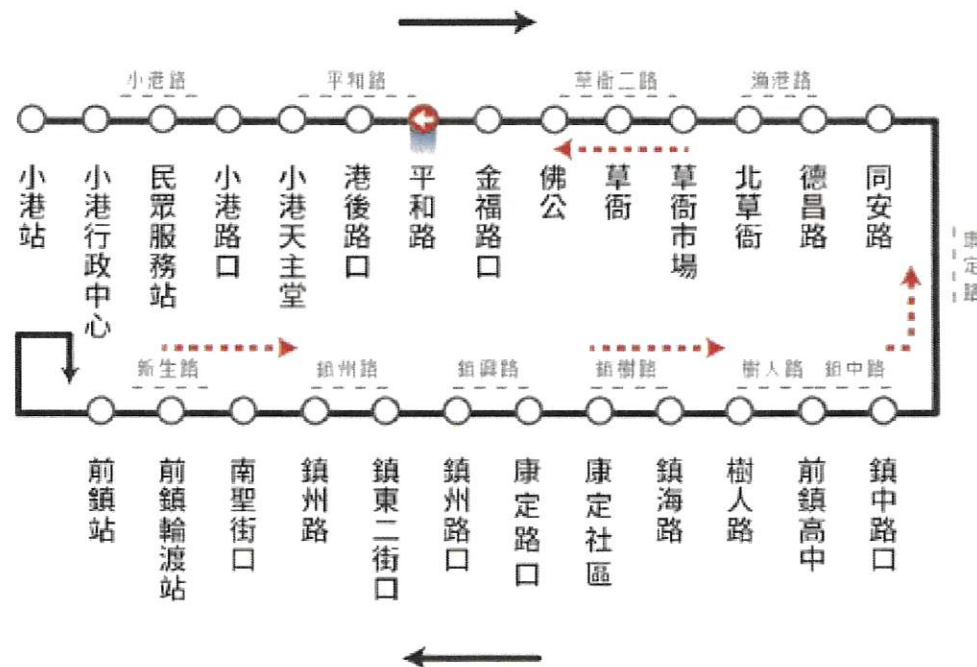

公車式小黃 15

前鎮站 -

小港站

收費方式(Fare)：免費搭乘

頭末班車(Hours of Operation)：

平日(Weekdays)18:30

假日(Weekdays)18:30

皇冠大車隊官網

到站時刻表(Timetable)

前鎮站 往 小港站			
平日		假日	
時	分	時	分
05		05	
06		06	
07		07	
08		08	
09		09	
10		10	
11		11	
12		12	
13		13	
14		14	
15		15	
16		16	
17		17	
18		18	
19	13	19	13
20		20	
21		21	
22		22	
23		23	

- 107/115 起開始上路。
- 站頭的車已貼紙，請認準車身有海關的圖章標記(以下圖章)，請列入車身貼紙標記的對象。
- 如需查詢詳細定班價以外請洽海關統計課。
- 實際班次可能會因車況而調整。
- 詳情請上官網 www.crownbus.com.tw 查詢。

高雄i-Bus App

—— 去程路線
 - - - - 回程路線

📍 現在位置 (You are here)
 🚏 單邊設站 (One-way Stop)

轉乘站 (Transfer Stop):
 ■ 捷運紅線 (MRT R-Line) ■ 捷運橘線 (MRT O-Line)
 ■ 輕軌 (LRT) ■ 臺鐵 (TRA) ■ 高鐵 (HSR)