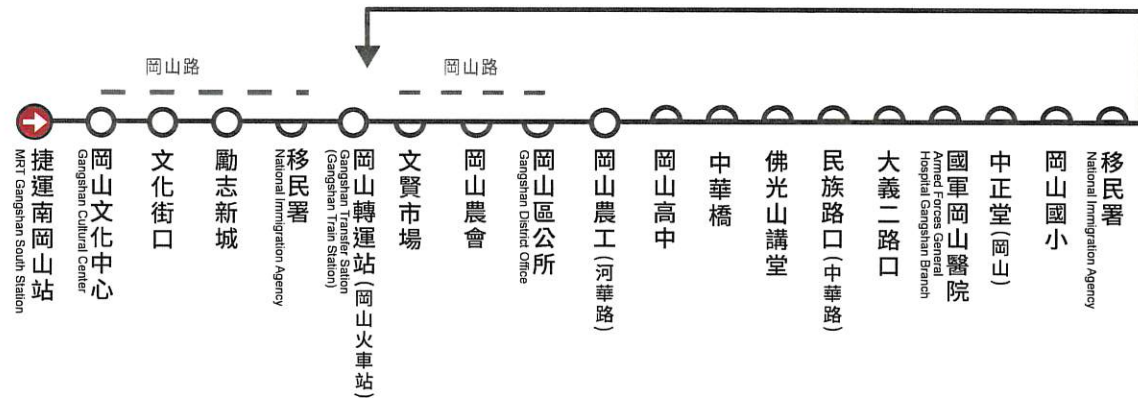

公車式小黃 紅 69

捷運南岡山站 - 岡山高中

MRT Nangangshan Station

National Kangshan Senior High School

收費方式(Fare)：免費搭乘

頭末班車(Hours of Operation)：

平日(Weekdays)21:20-21:40

皇冠大車隊官網

到站時刻表(Timetable)

捷運南岡山站 往 岡山高中			
平日		假日	
時	分	時	分
05		05	
06		06	
07		07	
08		08	
09		09	
10		10	
11		11	
12		12	
13		13	
14		14	
15		15	
16		16	
17		17	
18		18	
19		19	
20		20	
21	20、40	21	
22		22	
23		23	

• 107/8/15 起開始上路。
 • 如預約車已到站，乘客未事先取消預約而未搭乘3次以上者，將列入未來拒受理預約對象。
 • 如乘客需求固定營運以外路線則按錶計費。
 • 實際執行以皇冠營運為準，詳情可上官網 www.crowntaxi.com.tw 查詢。

高雄i-Bus App

現在位置 (You are here)
 單邊設站 (One-way Stop)

轉乘站 (Transfer Stop)：
 捷運紅線 (MRT R-Line)
 捷運橘線 (MRT O-Line)
 輕軌 (LRT)
 臺鐵 (TRA)
 高鐵 (HSR)