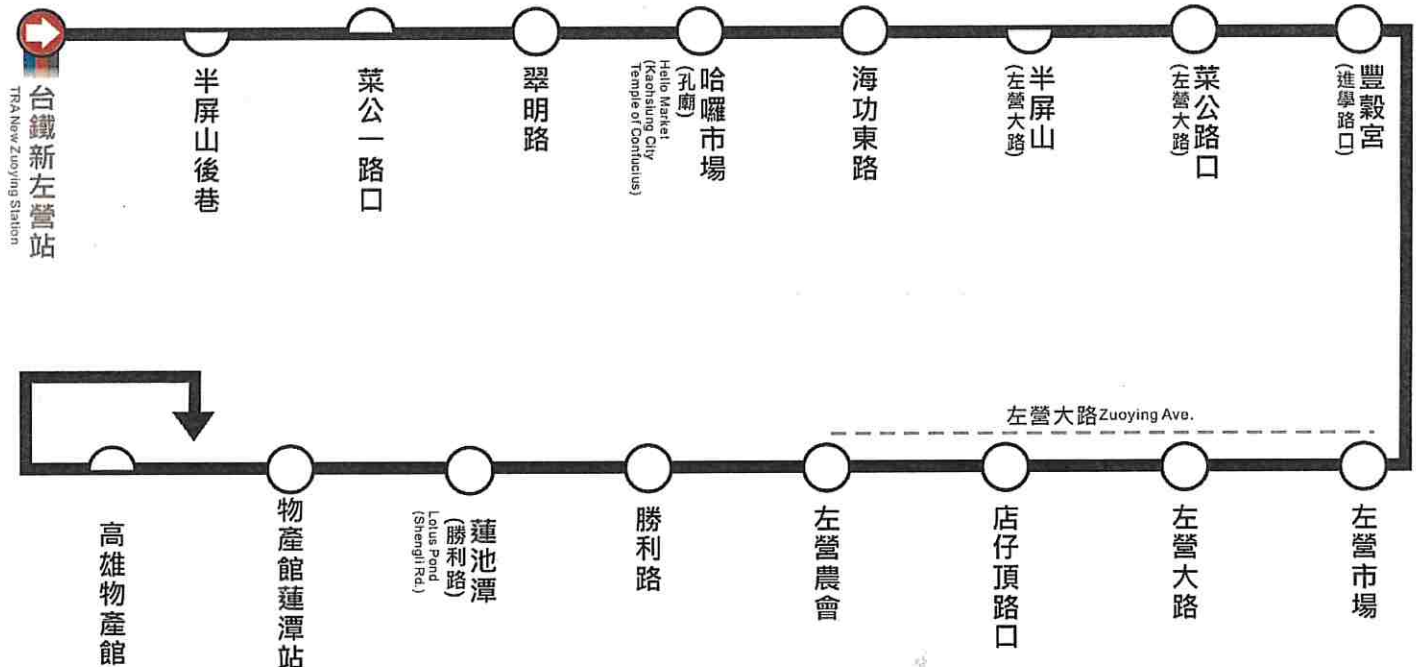

公車式小黃紅51C

台鐵新左營站 - 高雄物產館

TRA New Zuoying Station Kaohsiung Products Store

- ◆ 收費方式(Fare): 免費搭乘 (Mileage Zone Fare)
- ◆ 頭末班車 (Hours of Operation):
平日 (Weekday):
假日 (Weekend): 14:20-21:35

皇冠大車隊官網

到站時刻表(Timetable):

高雄i-Bus APP

本路線為預約路線，請於搭乘前一日 17:00 前以電話或 APP 預約

紅 51C 往高雄物產館			
台鐵新左營站			
平常日		例假日	
時	分	時	分
05	-	05	-
06	-	06	-
07	-	07	-
08	-	08	-
09	-	09	-
10	-	10	-
11	-	11	-
12	-	12	-
13	-	13	-
14	-	14	20
15	-	15	10 55
16	-	16	35
17	-	17	25
18	-	18	10 50
19	-	19	35
20	-	20	15 55
21	-	21	35
22	-	22	-
23	-	23	-
24	-	24	-

* 107/08/15 起開始上路。
 * 如預約車已到站，乘客未帶先取消預約而未搭乘3次以上者，將列入未來拒絕受理預約對象。
 * 如乘客需求固定營運以外路線則按錶計費。
 * 實際執行以黃冠營運為準，詳情可上官網 <https://www.crowntaxi.com.tw> 查詢。

➡ 現在位置 (You are here)
轉乘站 (Transfer Stop):
捷運紅線 (MRT R-Line)
捷運橘線 (MRT O-Line)
輕軌 (LRT)
臺鐵 (TRA)
高鐵 (HSR)

行駛路線

- 現在位置 (You are here)
- 單邊設站 (One-way Stop)

- 轉乘站 (Transfer Stop): 捷運紅線 (MRT R-Line) 捷運橘線 (MRT O-Line) 輕軌 (LRT) 臺鐵 (TRA) 高鐵 (HSR)

* 107/08/15 起開始上路。
* 如預約車已到站，乘客未帶先取消預約而未搭乘 3 次以上者，將列入未來拒絕受理預約對象。
* 如乘客需求固定營運以外路線則按錶計費。
* 實際執行以黃冠營運為準，詳情可上官網 <https://www.crowntaxi.com.tw> 查詢。