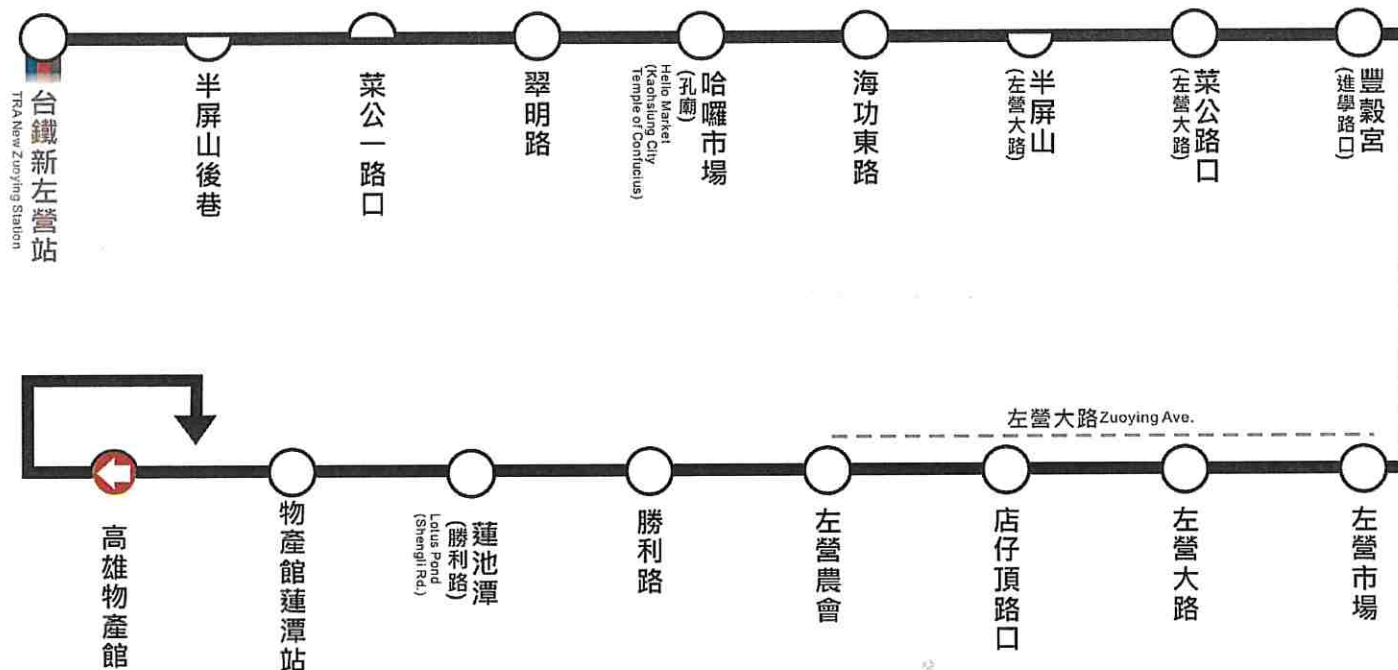

◡ 單邊設站 (One-way Stop)

公車式小黃紅51C

台鐵新左營站 - 高雄物產館

TRA New Zuoying Station - Kaohsiung Products Store

- ◆ 收費方式(Fare): 免費搭乘 (Mileage Zone Fare)
- ◆ 頭末班車(Hours of Operation):
平日(Weekday):
假日(Weekend): 14:20-21:35

皇冠大車隊官網

到站時刻表(Timetable):

高雄i-Bus APP

本路線為預約路線，請於搭乘前一日 17:00 前以電話或 APP 預約

紅 51C 往台鐵新左營站

高雄物產館

平日		例假日	
時	分	時	分
05	-	05	-
06	-	06	-
07	-	07	-
08	-	08	-
09	-	09	-
10	-	10	-
11	-	11	-
12	-	12	-
13	-	13	-
14	-	14	35
15	-	15	25
16	-	16	12 52
17	-	17	40
18	-	18	25
19	-	19	05 50
20	-	20	30
21	-	21	09 49
22	-	22	-
23	-	23	-
24	-	24	-

行駛路線

- 現在位置 (You are here)
- 單邊設站 (One-way Stop)

- 轉乘站 (Transfer Stop): 捷運紅線 (MRT R-Line) 捷運橘線 (MRT O-Line) 輕軌 (LRT) 臺鐵 (TRA) 高鐵 (HSR)

* 107/08/15 起開始上路。
* 如預約車已到站，乘客未帶先取消預約而未搭乘 3 次以上者，將列入未來拒絕受理預約對象。
* 如乘客需求固定營運以外路線則按錶計費。
* 實際執行以黃冠營運為準，詳情可上官網 <https://www.crowntaxi.com.tw> 查詢。