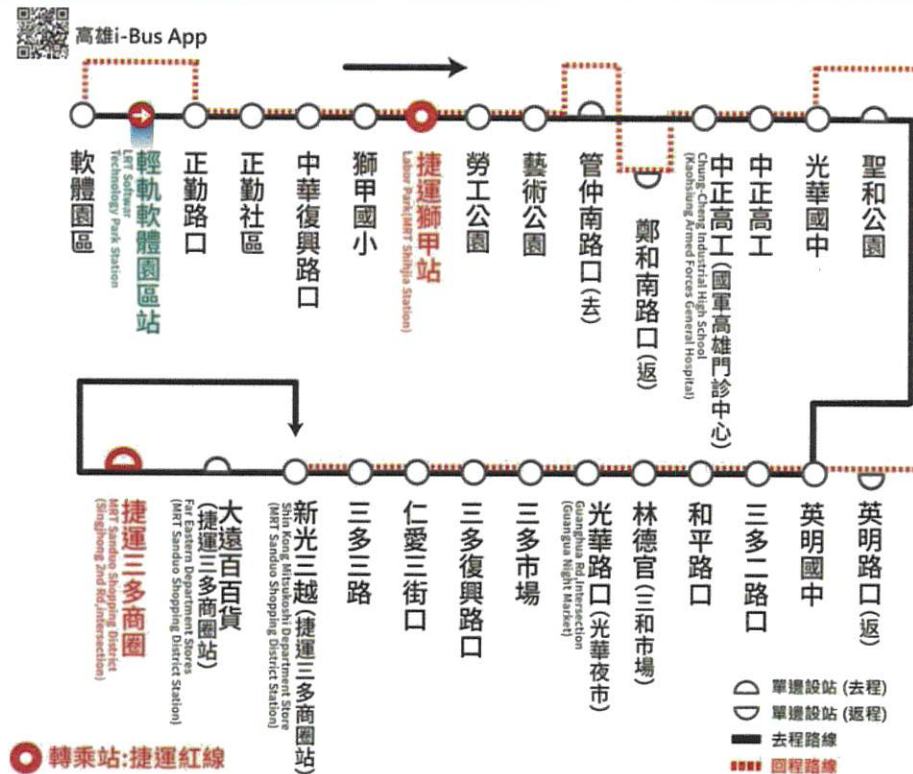

## 輕軌軟體園區 - 捷運三多商圈

LRT Software Technology Park Station      KMRT Sanduo Shopping District Station

收費方式(Fare)：免費搭乘

頭末班車(Hours of Operation)：

平日(Weekdays)：23:40-23:40

假日(Weekdays)：23:40-23:40

班距/分(Headway/Mins)：40

皇冠大車隊查詢

- 107/8/15 起開始上路。
- 加牌的車已到店，乘客請先取牌再向車上投遞3次以上票，將列入未來免費換牌的對象。
- 如乘客每次固定營運以外路線則按錶計費。
- 實際執行以皇冠車隊為準。
- 詳情可上官網 [www.crowntaxi.com.tw](http://www.crowntaxi.com.tw) 查詢。

現在位置 (You are here)      轉乘站 (Transfer Stop)：捷運紅線 (MRT R-Line) 捷運橘線 (MRT O-Line)

單邊設站 (One-way Stop)      輕軌 (LRT) 臺鐵 (TRA) 高鐵 (HSR)