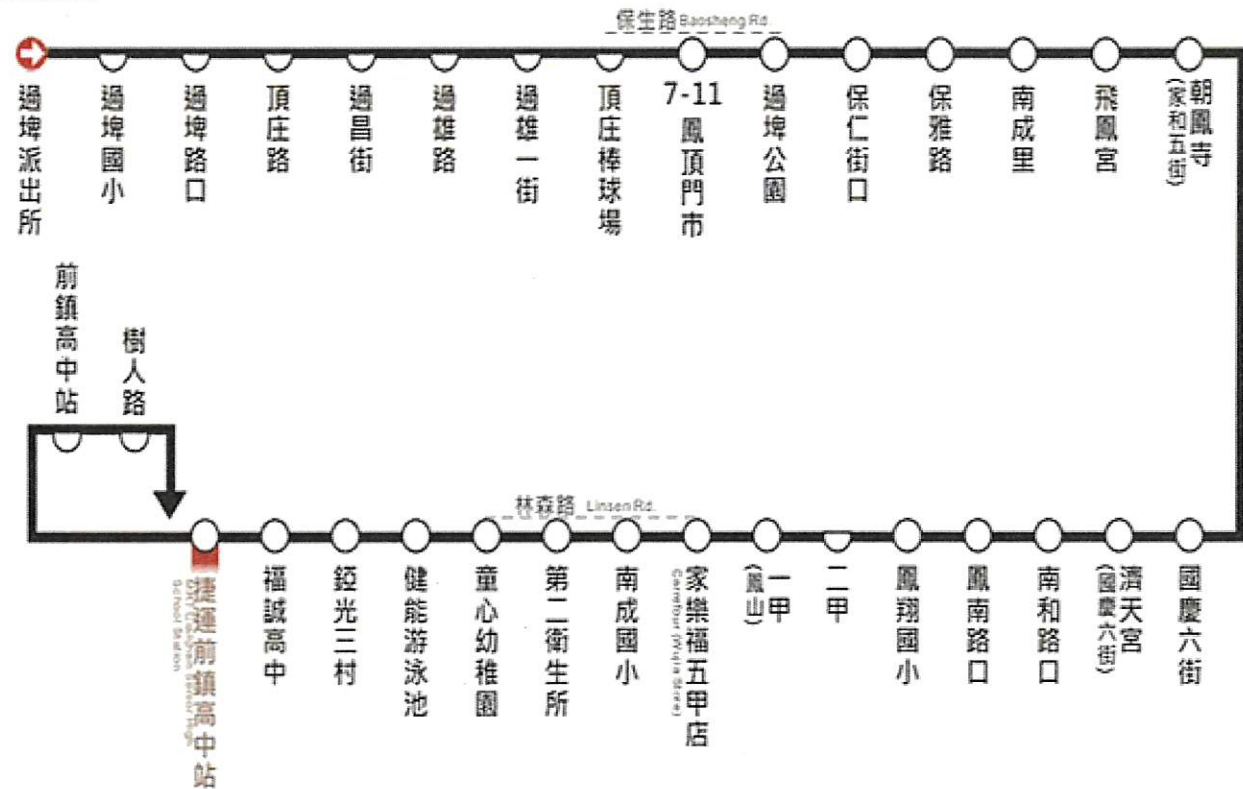

公車式小黃 紅 R 11

過埤派出所 - 樹人路

Guopi Police Station

Shu Ren Rd.

收費方式(Fare)：里程段次計費

頭末班時間(Hours of Operation)：

平日(Weekday)：18:30-22:30

假日(Weekend)：18:30-22:30

班距/分(Headway/Mins)：

尖峰(Peak)：15-20

離峰(Off-Peak)：30-60

中華大車隊官網

到站時刻表(Timetable)：

過埤派出所		往		樹人路	
平日				假日	
時	分	時	分	時	分
05		05			
06		06			
07		07			
08		08			
09		09			
10		10			
11		11			
12		12			
13		13			
14		14			
15		15			
16		16			
17		17			
18	30	18	30		
19	00 - 40	19	40		
20	10	20			
21	00	21	00		
22	30	22	30		
23		23			
24		24			

● 108/06/01 起開始上路。
 ● 公車易受車流干擾及交通阻塞影響，本時刻表僅供參考。
 ● 密切關注時刻表，請使用 i-BUS 高雄市公車 APP 或上高雄
 市公車動態系統網站查詢。
 ● 實際執行以中華大車隊現場為準，詳情請上官網
www.kotai.com.tw 查詢。

高雄 i-Bus App

— 行駛路線

📍 現在位置 (You are here)

👤 單邊段站 (One-way Stop)

轉乘站 (Transfer Stop):

■ 捷運紅線 (MRT R-Line)
 ■ 捷運橘線 (MRT O-Line)

■ 輕軌 (LRT)
 ■ 臺鐵 (TRA)
 ■ 高鐵 (HSR)