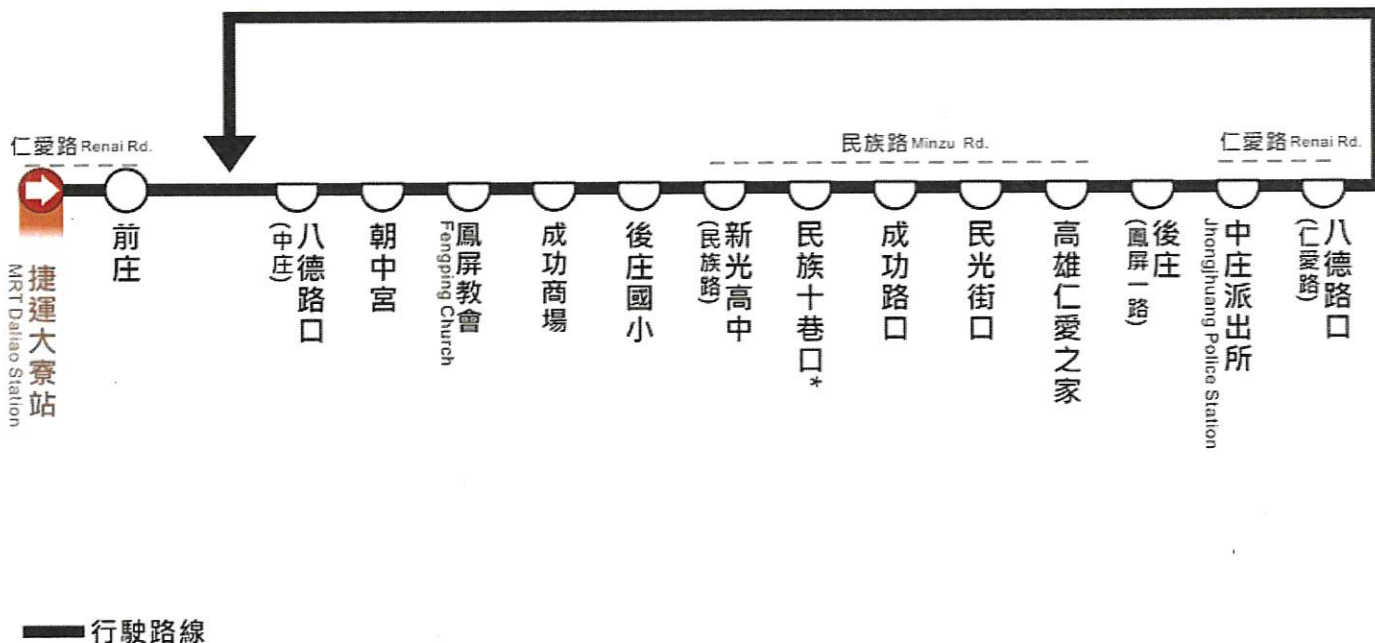

公車式小黃 橘0 23

捷運大寮站 - 新光高中

MRT Daliao Station - Sin Guang Senior High School

- ◆ 收費方式(Fare): 里程段次計費(Mileage Zone Fare)
- ◆ 頭末班車(Hours of Operation):
平日(Weekday): 06:00-19:00
假日(Weekend): 08:00-18:00

皇冠大車隊官網

到站時刻表(Timetable):

高雄i-Bus APP

橘 23 → 往中庄			
捷運大寮站			
平常日		例假日	
時	分	時	分
05	-	05	-
06	00 20 40	06	-
07	00 40	07	-
08	30	08	00
09	10	09	00
10	-	10	00
11	-	11	00
12	-	12	00
13	-	13	00
14	-	14	00
15	00	15	00
16	00 40	16	00
17	00 20 40	17	00 30
18	00 40	18	00
19	00	19	-
20	-	20	-
21	-	21	-
22	-	22	-
23	-	23	-
24	-	24	-

* 108/06/01 暫開始上路。
 * 如預約車已到店，乘客未事先取消預約而未搭乘 3 次以上者，將列入未來拒絕受理預約對象。
 * 如乘客需求固定營運以外路線則按梯計費。
 * 實際執行以實況營運為準，詳情可上官網 <https://www.crowntaxi.com.tw> 查詢。

現在位置 (You are here)
 單邊設站 (One-way Stop)

轉乘站(Transfer Stop):
 捷運紅線(MRT R-Line) 捷運橘線(MRT O-Line)
 輕軌(LRT) 臺鐵(TRA) 高鐵(HSR)