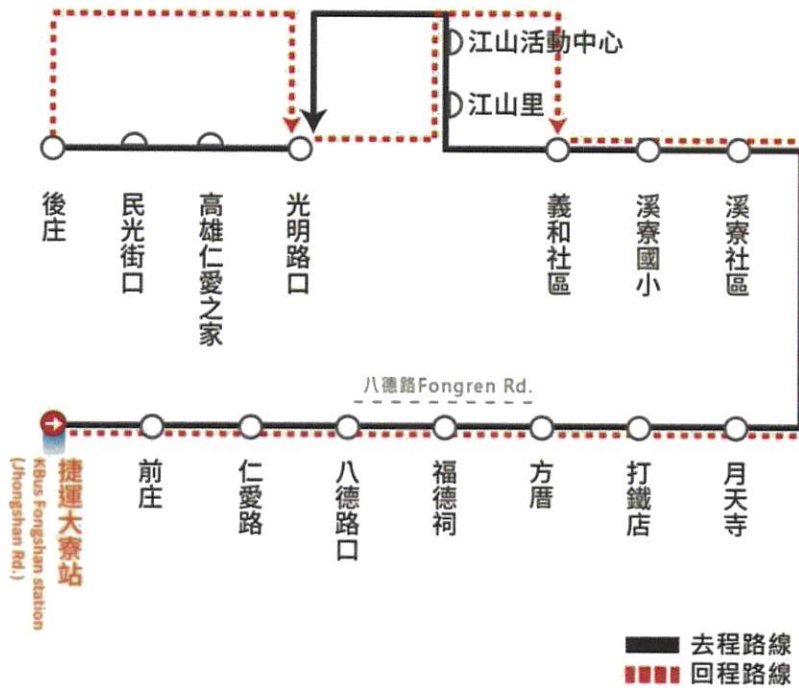

皇冠大車隊預約電話：(07)4128-666

皇冠大車隊申訴電話：(07)7710-568

交通局申訴電話：(07)222-6816

動態語音查詢：(07)749-7100(路線代碼：850)

公車式小黃 橋 22

捷運大寮站 -
MRT Siaogang Station

後庄
Houhuang

收費方式(Fare)：免費搭乘

頭末班車(Hours of Operation)

平日(Weekdays)：05:55-18:45

假日(Weekdays)：06:30-18:55

皇冠大車隊官網

到站時刻表(Timetable)

捷運大寮站 往 後庄			
平日		假日	
時	分	時	分
05	55	05	
06	45	06	30
07	40	07	30
08		08	30
09	00	09	25
10	00	10	30
11		11	
12		12	
13		13	
14		14	
15	30	15	
16	30	16	00、55
17	40	17	55
18	45	18	55
19		19	
20		20	
21		21	
22		22	
23		23	

• 107/8/15 起開始上路
 • 回程的車已別站，乘客若事先取消預約而未抵達3次以上者，將列入未來搭乘預約對象。
 • 如乘客搭乘固定營運以外路線則按標準計費。
 • 實際執行以當區營運為準。
 • 詳情可上官網 www.crown-taxi.com.tw 查詢。

高雄i-Bus App

現在位置 (You are here)
 單邊設站 (One-way Stop)

轉乘站 (Transfer Stop) : 捷運紅線 (MRT R-Line) 捷運橘線 (MRT O-Line)
 輕軌 (LRT) 臺鐵 (TRA) 高鐵 (HSR)