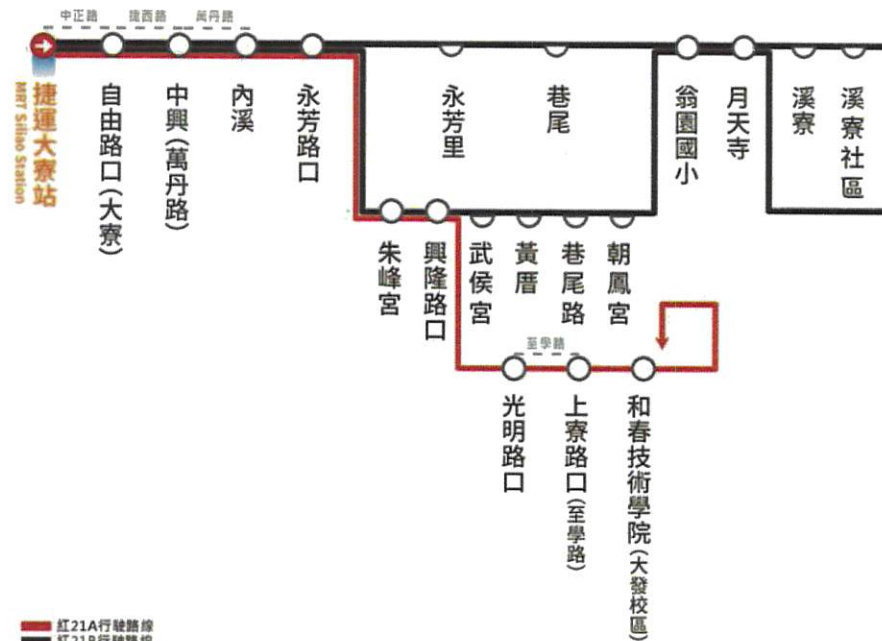

# 公車式小黃 橘 21

A 捷運大寮站 -  
MRT Silliao Station

和春技術學院  
Fortune Institute of Technology

B 捷運大寮站 -  
MRT Silliao Station

溪寮  
Silliao

收費方式(Fare)：免費搭乘

頭末班車(Hours of Operation)：

平日(Weekdays)：06:10-21:00

假日(Weekdays)：06:10-21:00

班距/分(Headway/Mins)：

尖峰(Peak)：15-20分

離峰(Off-Peak)：50-120分

皇冠大車隊官網

到站時刻表(Timetable) 紅字為21A 黑色為21B

捷運大寮站 往 和春技術學院&溪寮站			
平日		假日	
時	分	時	分
05		05	
06	10、25	06	10、40
07	20、40、50	07	20、40、50
08	10、20、50	08	10、20、50
09	00、40	09	00、40
10	40	10	40
11		11	
12	00	12	00
13	55	13	55
14	40	14	40
15	40	15	40
16	35	16	35
17	05、35	17	05、35
18	05、35	18	05、35
19	15、55	19	15、55
20		20	
21	00	21	00
22		22	
23		23	

- 107/8/15 起開始上路。
- 如預約車已到站，乘客未事先取消預約而未搭乘3次以上者，將列入未來受運預約對象。
- 如乘客需求運送管理以外路線則按總計費。
- 實際執行以皇冠管理為準。
- 詳情可上官網 [www.crowntaxi.com.tw](http://www.crowntaxi.com.tw) 查詢。

高雄i-Bus App

現在位置 (You are here)  
○ 單邊設站 (One-way Stop)

轉乘站 (Transfer Stop)：  
■ 捷運紅線 (MRT R-Line) ■ 捷運橘線 (MRT O-Line)  
■ 輕軌 (LRT) ■ 臺鐵 (TRA) ■ 高鐵 (HSR)