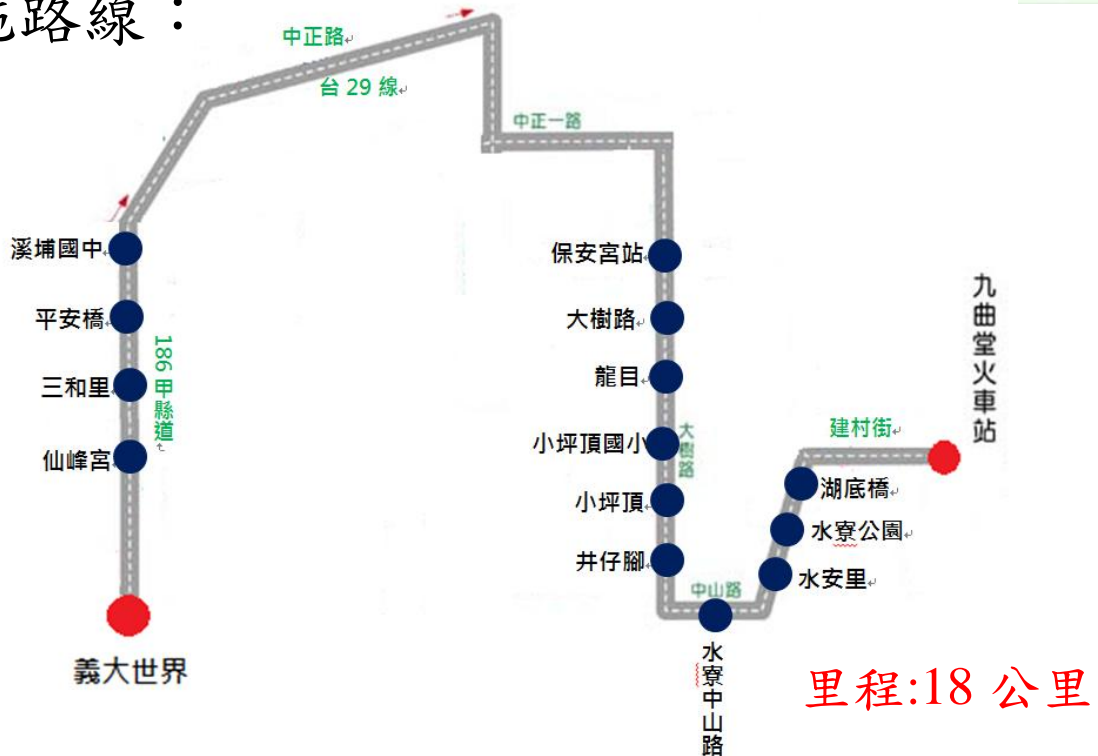

計程車彈性運輸服務計畫（大樹線）

一、實施方式：以計程車替代公車離峰班次服務

二、實施期間：108年1月1日至109年底

三、中華大車隊預約服務專線：07-725-8777

申訴專線：07-713-1000

四、高雄市政府交通局申訴專線：07-222-6816

五、實施路線：

義大世界發車時刻

08：35、10：00、11：20

13：35、14：55、16：15、17：35

九曲堂火車站發車時刻

09：15、10：40、12：00

14：15、15：35、16：55、18：15