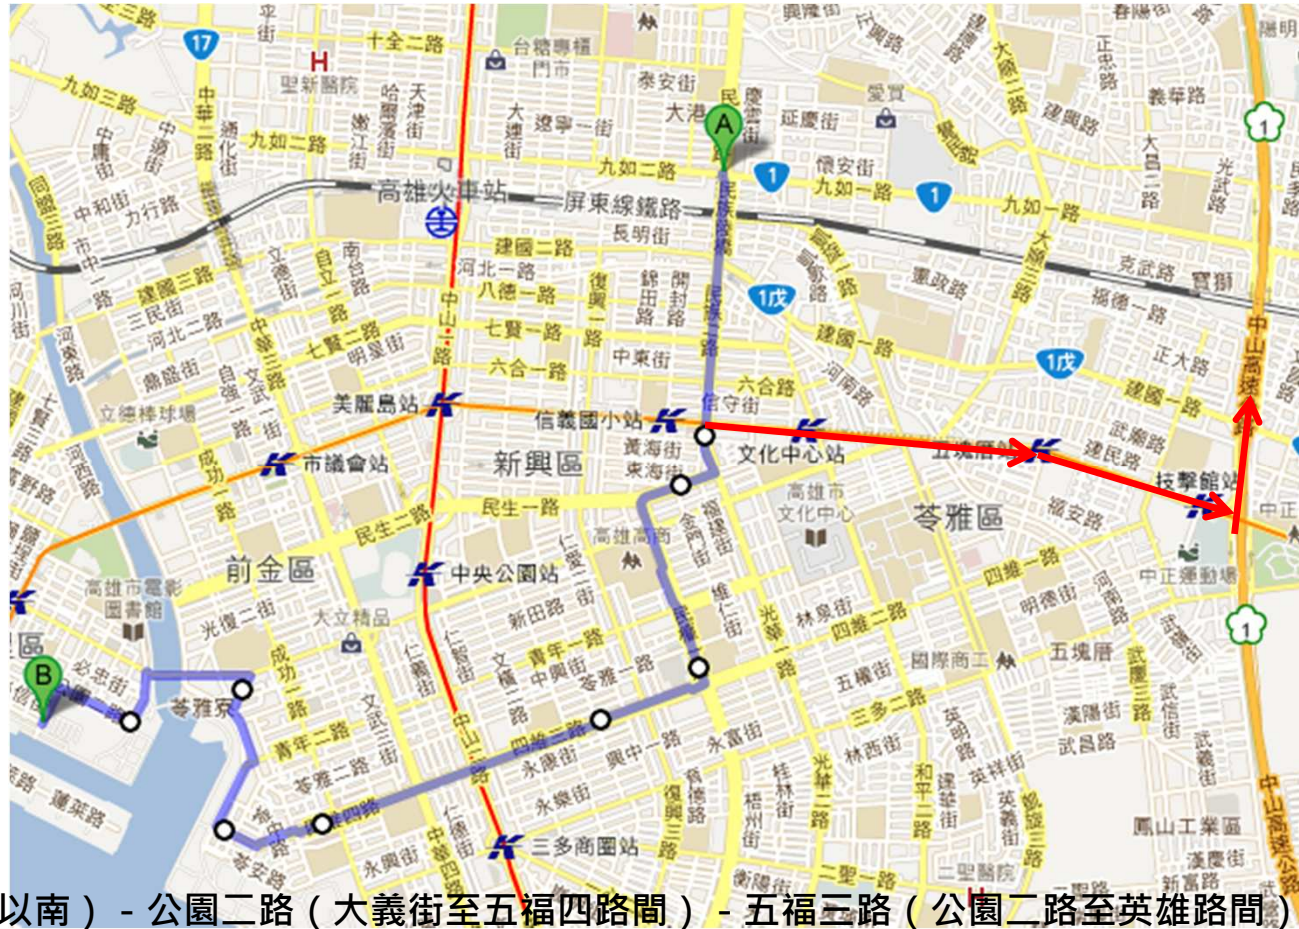

高雄港

- 淺水1-3號碼頭 (鹽埕商港區)

- 1.大義街 (公園二路以南) - 公園二路 (大義街至五福四路間) - 五福三路 (公園二路至英雄路間) - 英雄路 - 海邊路 (英雄路至四維四路間) - 四維四、三路 - 民權一路 - 民生一路 (民權一路至光華一路間) - 光華一路 (民生一路至民族二路間) - 民族二路 - 民族陸橋 - 民族一路 (台1線)
- 3.大義街 (公園二路以南) - 公園二路 (大義街至五福四路間) - 五福三路 (公園二路至英雄路間) - 英雄路 - 海邊路 (英雄路至四維四路間) - 四維四、三路 - 民權一路 - 民生一路 (民權一路至光華一路間) - 光華一路 (民生一路至民族二路間) - 民族二路 - 中正二、一路 - 國道1號/台88線 (中正交流道)

高雄港

- 淺水1-3號碼頭（鹽埕商港區）

2.大義街（公園二路以南）- 公園二路（大義街至五福四路間）- 五福三路（公園二路至英雄路間）- 英雄路 - 海邊路（英雄路至四維四路間）- 四維四路 - 成功一、二路（四維四路至凱旋四路間）- 凱旋四路（成功二路至中山三路間）- 中山三路（民權二路以南）（台17線）