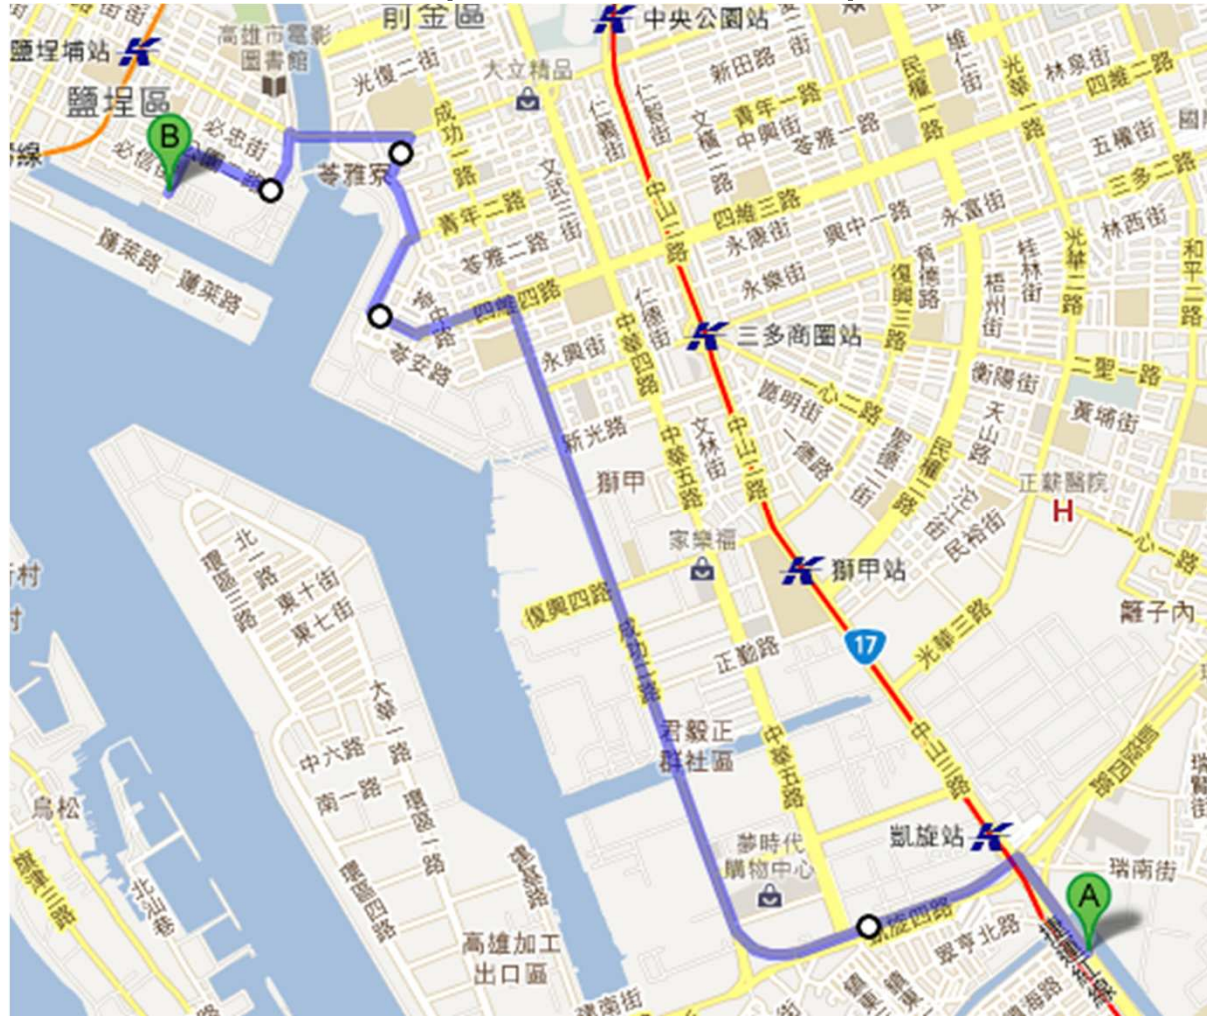

高雄港

- 淺水1-3號碼頭 (鹽埕商港區)

- 1.大義街 (公園二路以南) - 公園二路 (大義街至五福四路間) - 五福三路 (公園二路至英雄路間) - 英雄路 - 海邊路 (英雄路至四維四路間) - 四維四、三路 - 民權一路 - 民生一路 (民權一路至光華一路間) - 光華一路 (民生一路至民族二路間) - 民族二路 - 民族陸橋 - 民族一路 (台1線)
- 3.大義街 (公園二路以南) - 公園二路 (大義街至五福四路間) - 五福三路 (公園二路至英雄路間) - 英雄路 - 海邊路 (英雄路至四維四路間) - 四維四、三路 - 民權一路 - 民生一路 (民權一路至光華一路間) - 光華一路 (民生一路至民族二路間) - 民族二路 - 中正二、一路 - 國道1號/台88線 (中正交流道)

高雄港

- 淺水1-3號碼頭（鹽埕商港區）

2.大義街（公園二路以南）- 公園二路（大義街至五福四路間）- 五福三路（公園二路至英雄路間）- 英雄路 - 海邊路（英雄路至四維四路間）- 四維四路 - 成功一、二路（四維四路至凱旋四路間）- 凱旋四路（成功二路至中山三路間）- 中山三路（民權二路以南）（台17線）