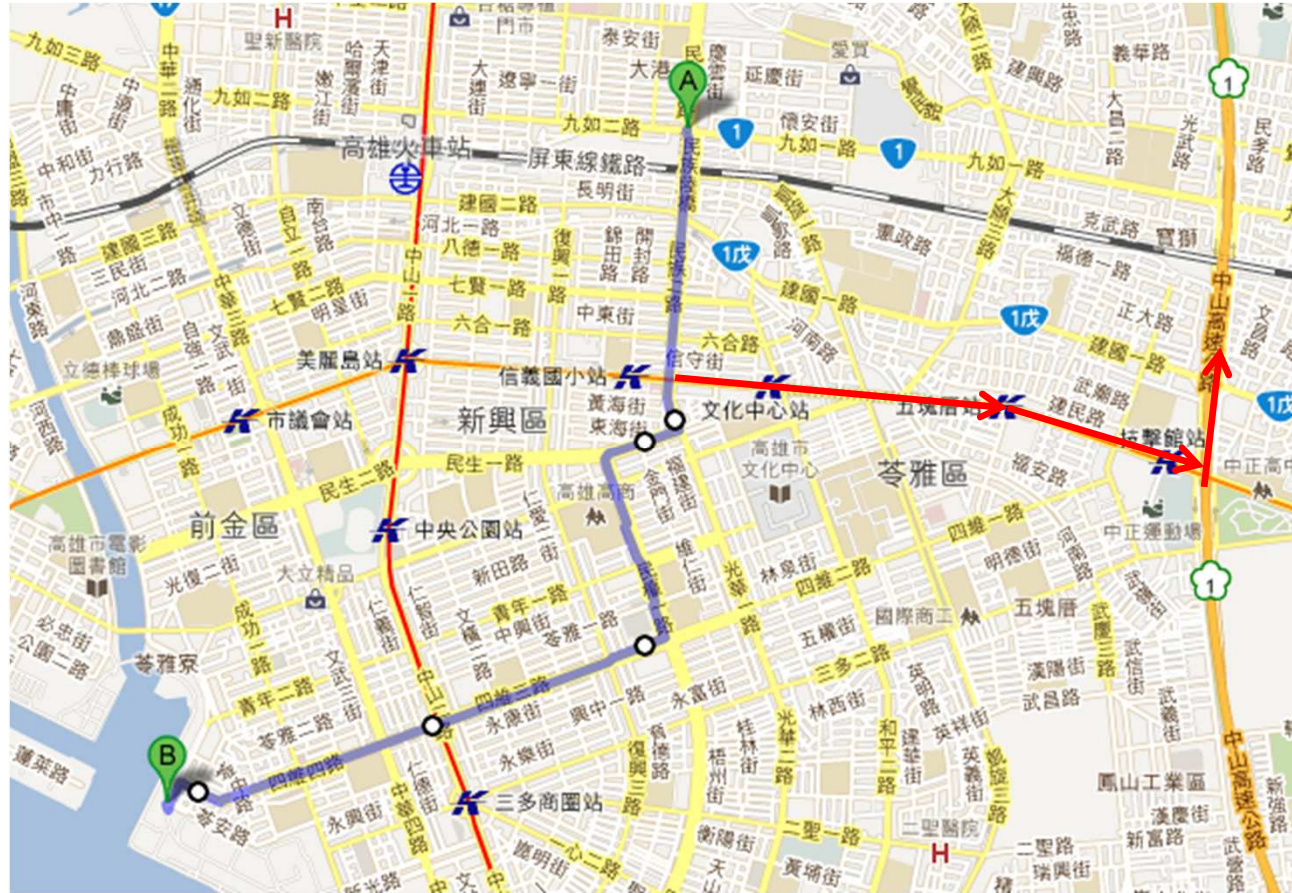

# 高雄港

- 16-21號碼頭 ( 苓雅商港區 )

- 1.海邊路 ( 苓安路至四維四路間 ) - 四維四、三路 - 民權一路 - 民生一路 ( 民權一路至光華一路間 ) - 光華一路 ( 民生一路至民族二路間 ) - 民族二路 - 民族陸橋 - 民族一路 ( 台1線 )
- 3.海邊路 ( 苓安路至四維四路 ) - 四維四、三路 - 民權一路 - 民生一路 ( 民權一路至光華一路間 ) - 光華一路 ( 民生一路至民族二路間 ) - 民族二路 - 中正二、一路 - 國道1號/台88線 ( 中正交流道 )

# 高雄港

- 16-21號碼頭 ( 苓雅商港區 )

2.海邊路 ( 苓安路至四維四路間 ) - 四維四路 - 成功一、二路 ( 四維四路至凱旋四路間 ) - 凱旋四路 ( 成功二路至中山三路間 ) - 中山三路 ( 民權二路以南 ) ( 台17線 )

# 高雄港

- 16-21號碼頭 ( 苓雅商港區 )

5.新光路 ( 苓雅商港區至成功一路 ) - 成功一、二路 ( 四維四路至凱旋四路間 ) - 凱旋四路 ( 成功二路至中山三路間 ) - 中山三路 ( 民權二路以南 ) ( 台17線 )

6.新光路 ( 苓雅商港區至成功一路 ) - 成功一、二路 ( 四維四路至凱旋四路間 ) - 擴建路 ( 成功二路至新生路間 ) - 新生路 - 漁港路 - 國道1號/台88線 ( 高雄末端 )