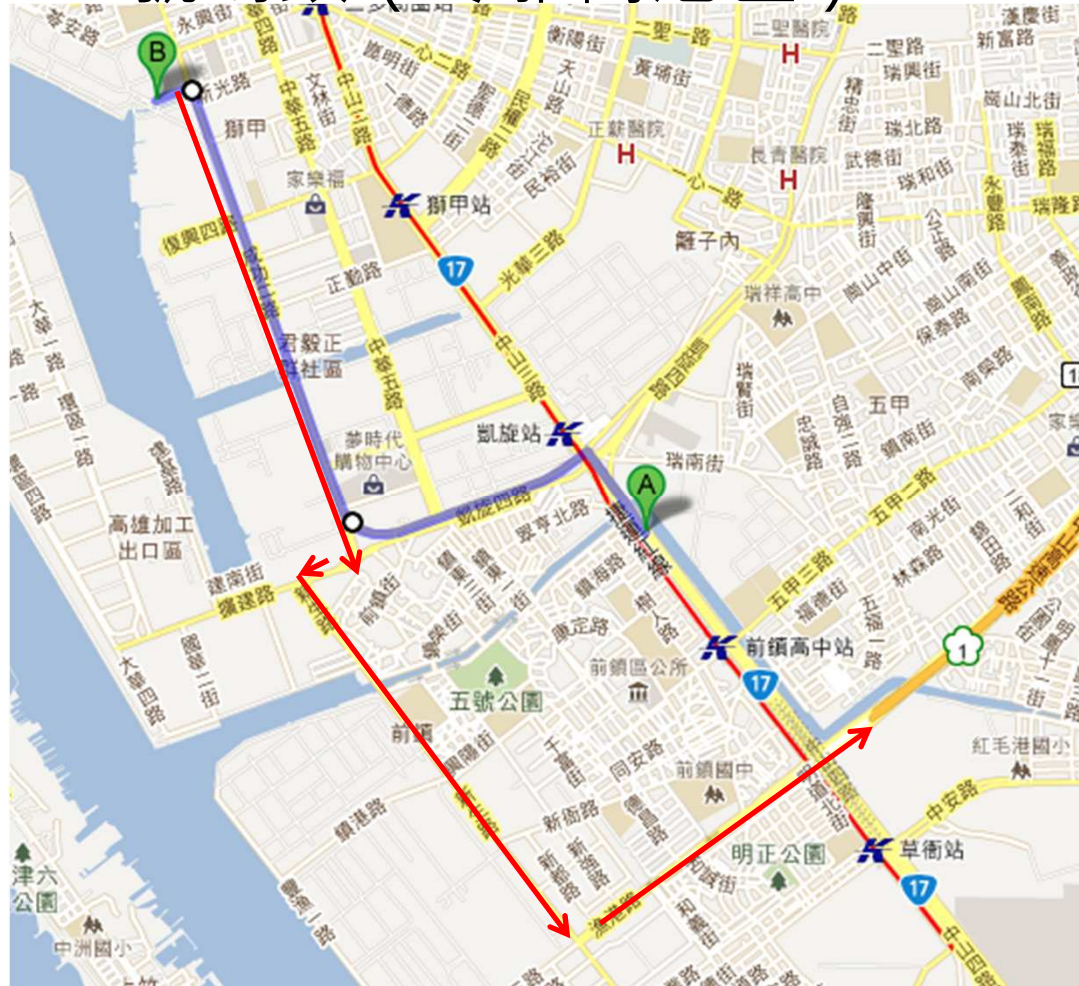

# 高雄港

- 16-21號碼頭 ( 苓雅商港區 )

- 1.海邊路 ( 苓安路至四維四路間 ) - 四維四、三路 - 民權一路 - 民生一路 ( 民權一路至光華一路間 ) - 光華一路 ( 民生一路至民族二路間 ) - 民族二路 - 民族陸橋 - 民族一路 ( 台1線 )
- 3.海邊路 ( 苓安路至四維四路 ) - 四維四、三路 - 民權一路 - 民生一路 ( 民權一路至光華一路間 ) - 光華一路 ( 民生一路至民族二路間 ) - 民族二路 - 中正二、一路 - 國道1號/台88線 ( 中正交流道 )

# 高雄港

- 16-21號碼頭 ( 苓雅商港區 )

2.海邊路 ( 苓安路至四維四路間 ) - 四維四路 - 成功一、二路 ( 四維四路至凱旋四路間 ) - 凱旋四路 ( 成功二路至中山三路間 ) - 中山三路 ( 民權二路以南 ) ( 台17線 )

# 高雄港

- 16-21號碼頭 ( 苓雅商港區 )

5.新光路 ( 苓雅商港區至成功一路 ) - 成功一、二路 ( 四維四路至凱旋四路間 ) - 凱旋四路 ( 成功二路至中山三路間 ) - 中山三路 ( 民權二路以南 ) ( 台17線 )

6.新光路 ( 苓雅商港區至成功一路 ) - 成功一、二路 ( 四維四路至凱旋四路間 ) - 擴建路 ( 成功二路至新生路間 ) - 新生路 - 漁港路 - 國道1號/台88線 ( 高雄末端 )