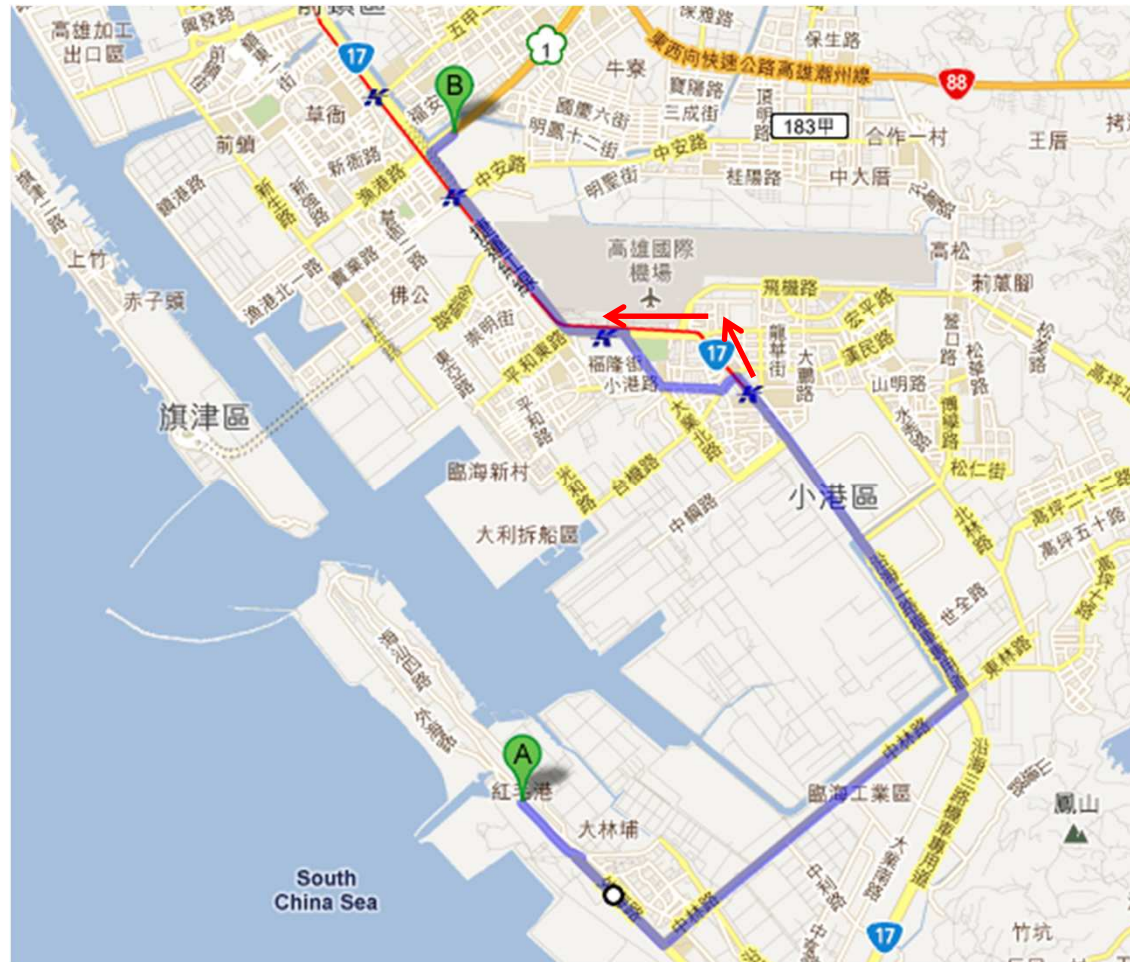

高雄港

- 108-111號碼頭 (大林商港區、第六貨櫃中心)

1. 外海路 - 南星路 - 中林路 - 沿海二、一路 - 中山四路 (台17線) - 國道1號 (高雄末端)
2. 外海路 - 南星路 - 中林路 - 沿海二路 - 中鋼路 - 大業北路 - 中山四路 (台17線) - 國道1號 (高雄末端)

高雄港

- 108-111號碼頭 (大林商港區、第六貨櫃中心)

3.外海路 - 南星路 - 中門路 (台17線)

4.外海路 - 南星路 - 中門路 (台17線) - 沿海路四、三、二段 (台17線) - 鳳林路一、二、三、四段 (台25線) - 鳳林一、二路 (台25線) - 台88線/國道1號

高雄港

- 108-III號碼頭 (大林商港區、第六貨櫃中心)

5.外海路 - 南星路 - 中門路 (台17線) - 沿海路四、三、二、一段 (台17線) - 石化二路 (台17線) - 工業二路 (台21線) - 會結路 (台21線) - 華中南路 (台21線) - 華中路 - 台88線/國道1號