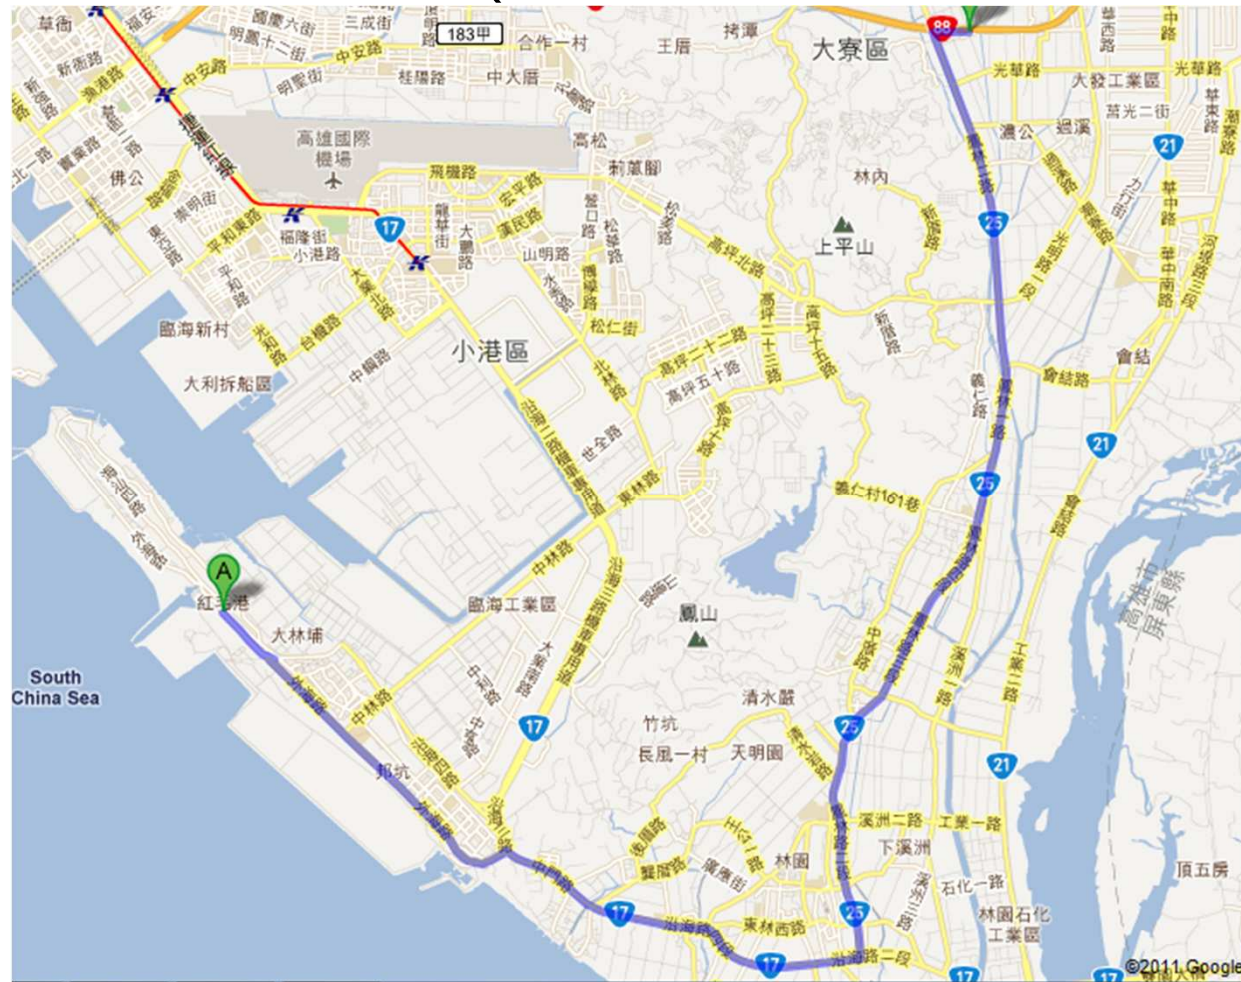

高雄港

- 108-111號碼頭 (大林商港區、第六貨櫃中心)

1. 外海路 - 南星路 - 中林路 - 沿海二、一路 - 中山四路 (台17線) - 國道1號 (高雄末端)
2. 外海路 - 南星路 - 中林路 - 沿海二路 - 中鋼路 - 大業北路 - 中山四路 (台17線) - 國道1號 (高雄末端)

高雄港

- 108-111號碼頭 (大林商港區、第六貨櫃中心)

3.外海路 - 南星路 - 中門路 (台17線)

4.外海路 - 南星路 - 中門路 (台17線) - 沿海路四、三、二段 (台17線) - 鳳林路一、二、三、四段 (台25線) - 鳳林一、二路 (台25線) - 台88線/國道1號

高雄港

- 108-III號碼頭 (大林商港區、第六貨櫃中心)

5.外海路 - 南星路 - 中門路 (台17線) - 沿海路四、三、二、一段 (台17線) - 石化二路 (台17線) - 工業二路 (台21線) - 會結路 (台21線) - 華中南路 (台21線) - 華中路 - 台88線/國道1號