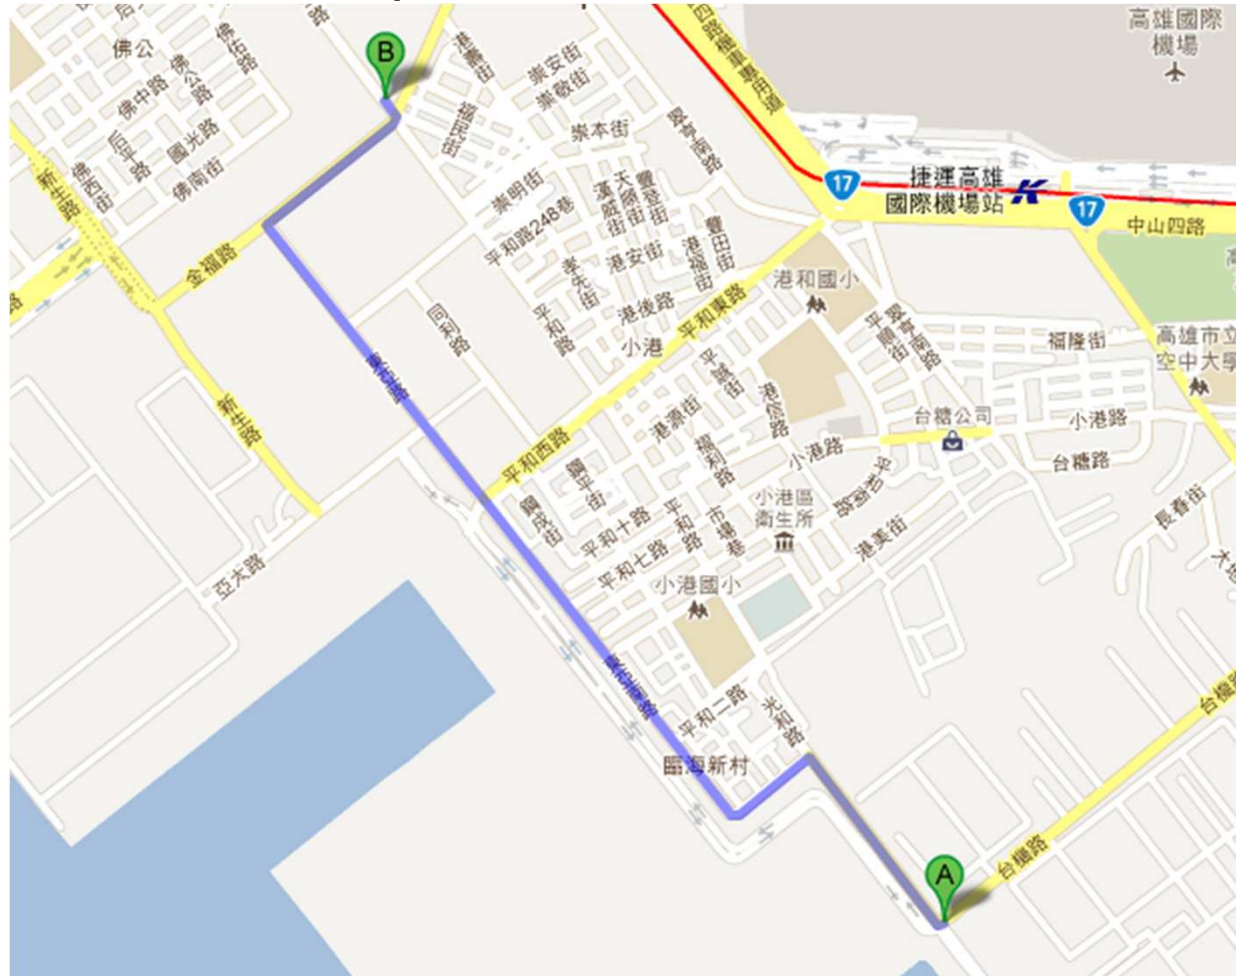

高雄港

- 75-81號碼頭 (大仁商港區、第五貨櫃中心)

1. 台機路 - 大業北路 - 中鋼路 - 沿海二路 (台17線)

高雄港

- 75-81號碼頭 (大仁商港區、第五貨櫃中心)

2. 光和路 (台機路至東亞南路) - 東亞南路 - 東亞路 - 金福路 - 草衙二路 - 貨櫃車專用高架橋 - 國道1號

高雄港

- 75-81號碼頭 (大仁商港區、第五貨櫃中心)

3. 台機路 - 大業北路 - 中山四路 (台17線) - 中安路 - 鳳頂路 - 台88線