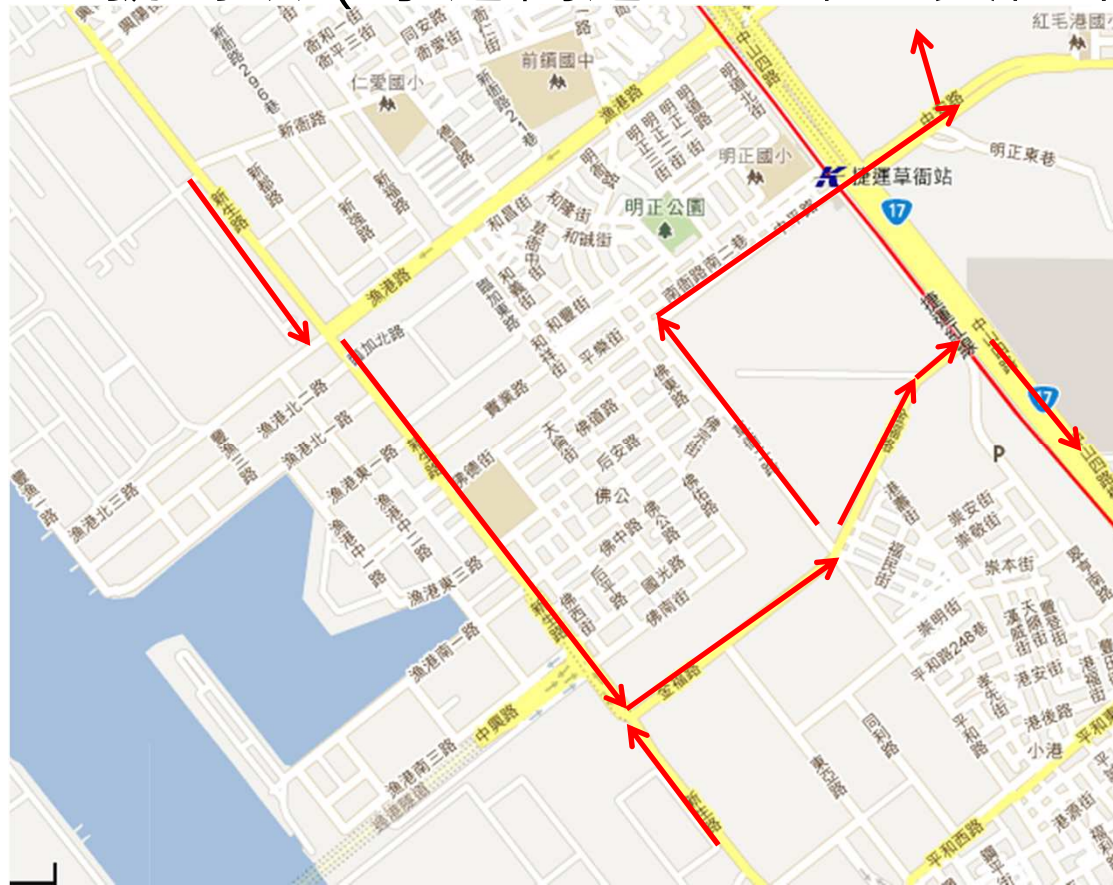

高雄港

- 63-66號碼頭（前鎮商港區、第二貨櫃中心）、
68-70號碼頭（小港商港區、第三貨櫃中心）

1. 新生路 - 金福路 - 中山四路（台17線）
2. 新生路 - 金福路 - 草衙二路 - 貨櫃車專用高架橋 - 國道1號

高雄港

- 63-66號碼頭（前鎮商港區、第二貨櫃中心）、
68-70號碼頭（小港商港區、第三貨櫃中心）

3. 新生路 - 金福路 - 中山四路 (台17線) - 中安路 - 鳳頂路 - 台88線