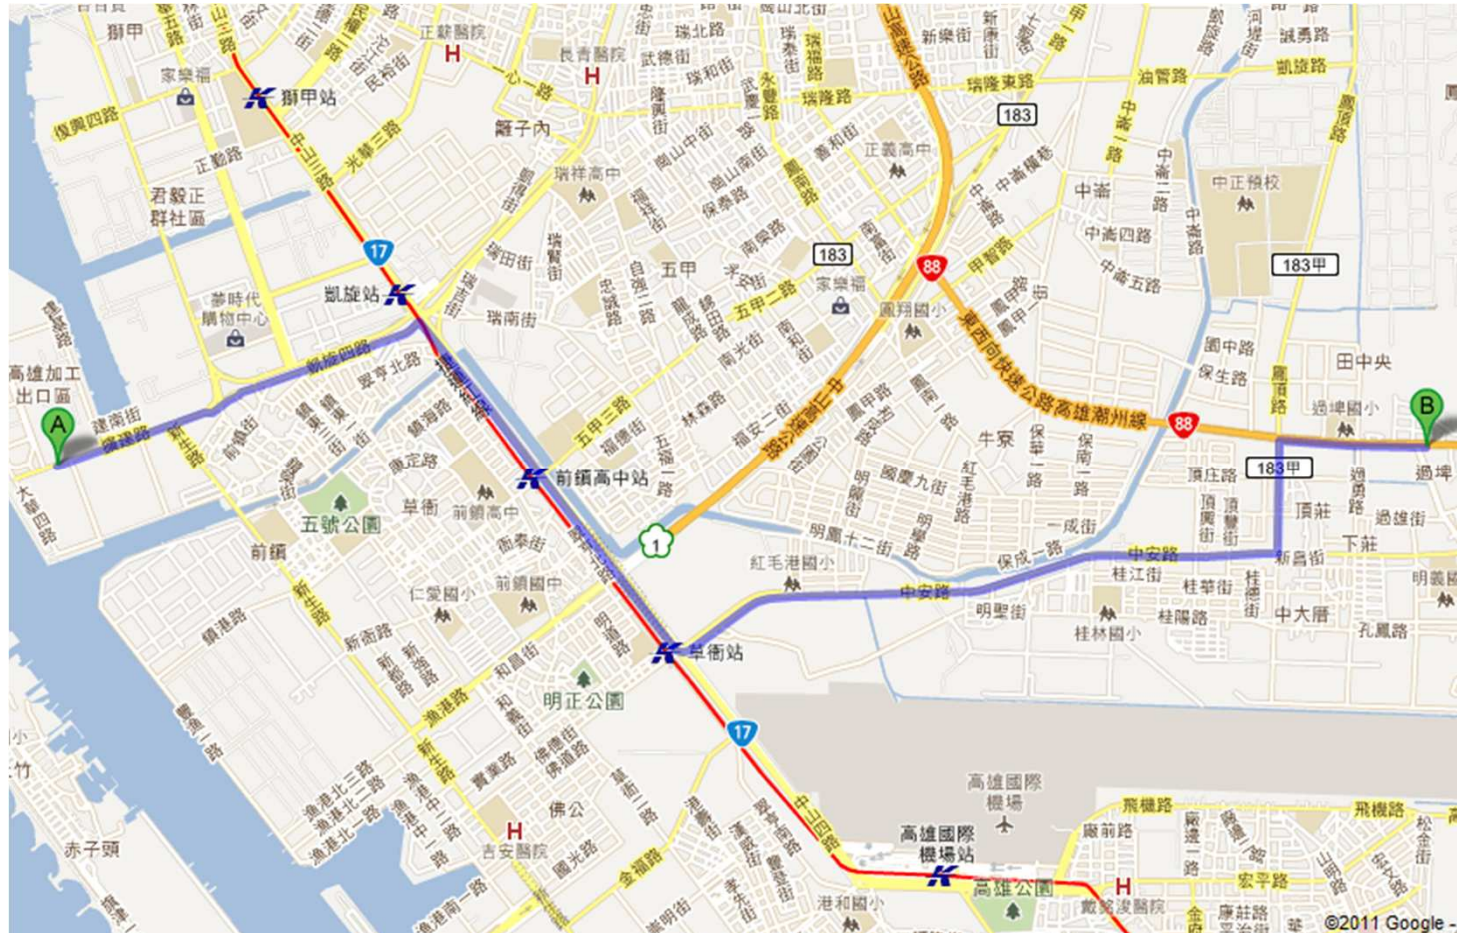

## ● 前鎮區高雄加工出口區

1. 擴建路 - 凱旋四路 - 中山三路 (台17線)
2. 擴建路 - 新生路 - 漁港路 - 國道1號 (高雄末端)

- 前鎮區高雄加工出口區

3. 擴建路 - 凱旋四路 - 中山三、四路 (台17線) - 中安路 - 鳳頂路 - 台88線