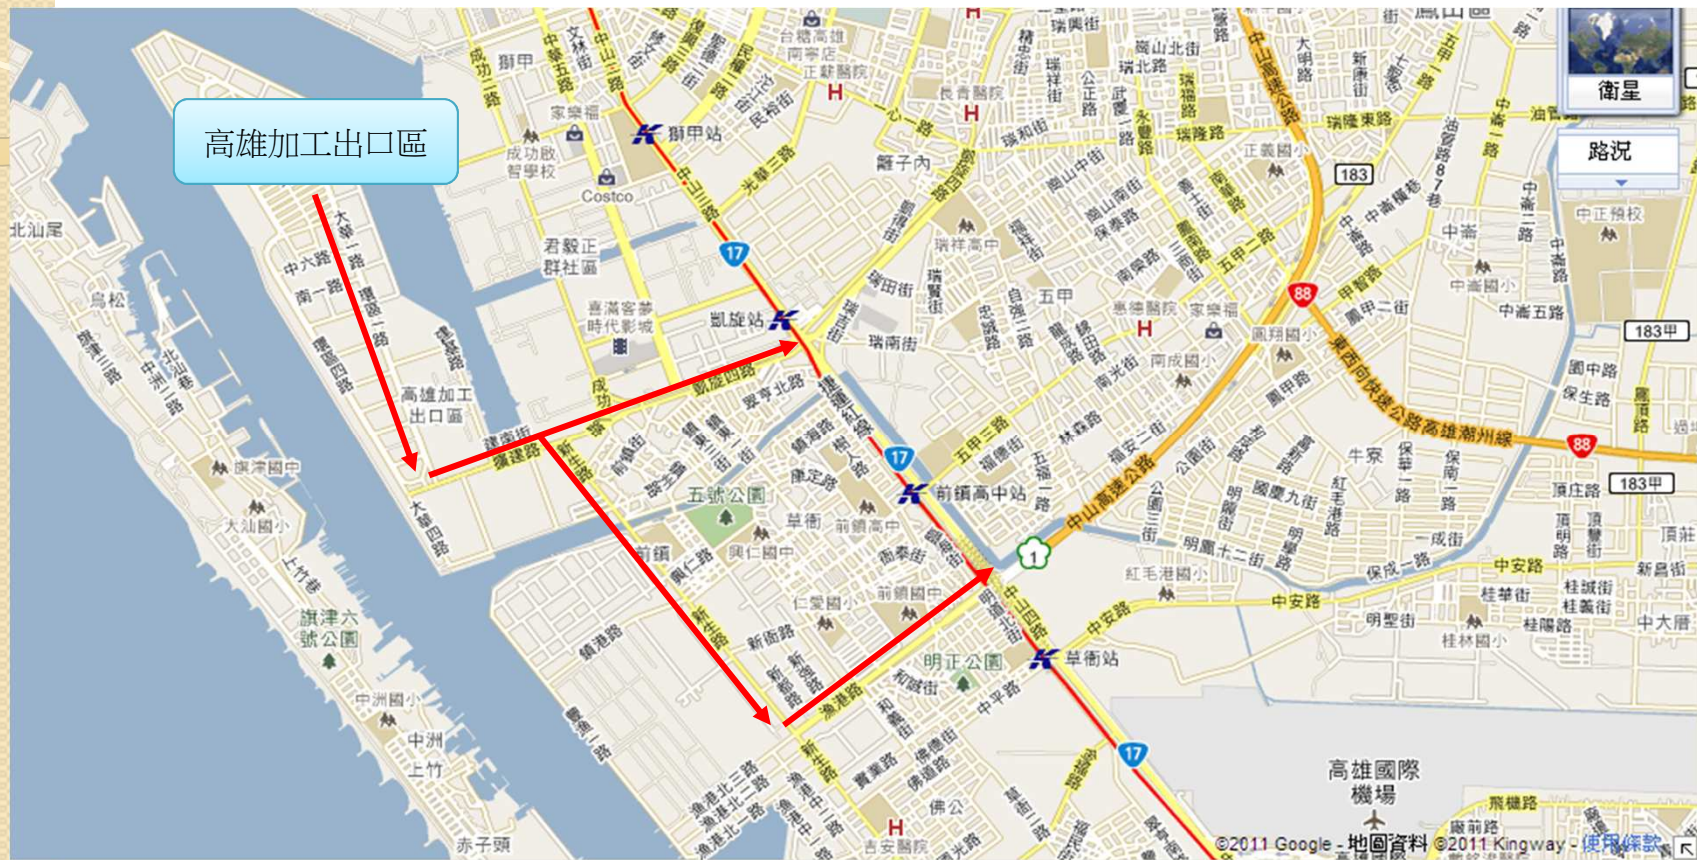

## ● 前鎮區高雄加工出口區

1. 擴建路 - 凱旋四路 - 中山三路 (台17線)
2. 擴建路 - 新生路 - 漁港路 - 國道1號 (高雄末端)

- 前鎮區高雄加工出口區

3. 擴建路 - 凱旋四路 - 中山三、四路 (台17線) - 中安路 - 鳳頂路 - 台88線