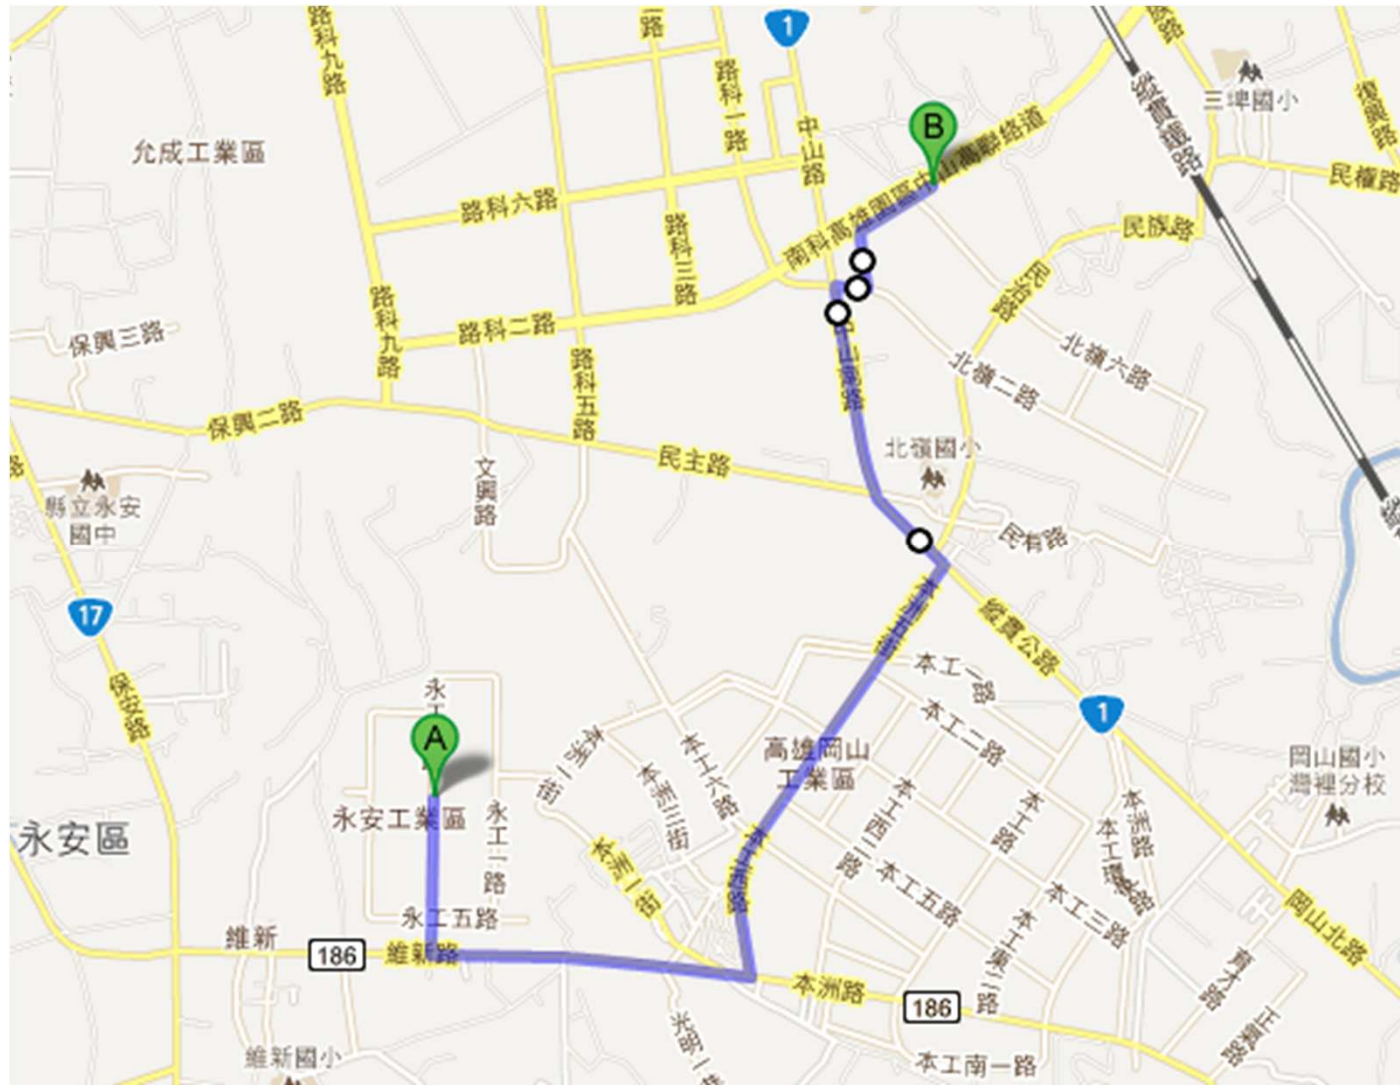

- 永安區永安工業區

1.永工二路 - 維新路 (縣186) - 本工西路 - 岡山北路 (台1線)

- 永安區永安工業區

2. 永工二路 - 維新路 (縣186) - 保安路 (台17線)

● 永安區永安工業區

3. 永工二路 - 維新路 (縣186) - 本工西路 - 岡山北路 (台1線) - 中山南路 (台1線) - 北嶺二路 - 北嶺五路 - 路科二路 - 國道1號 (路科國1中山高聯絡道)