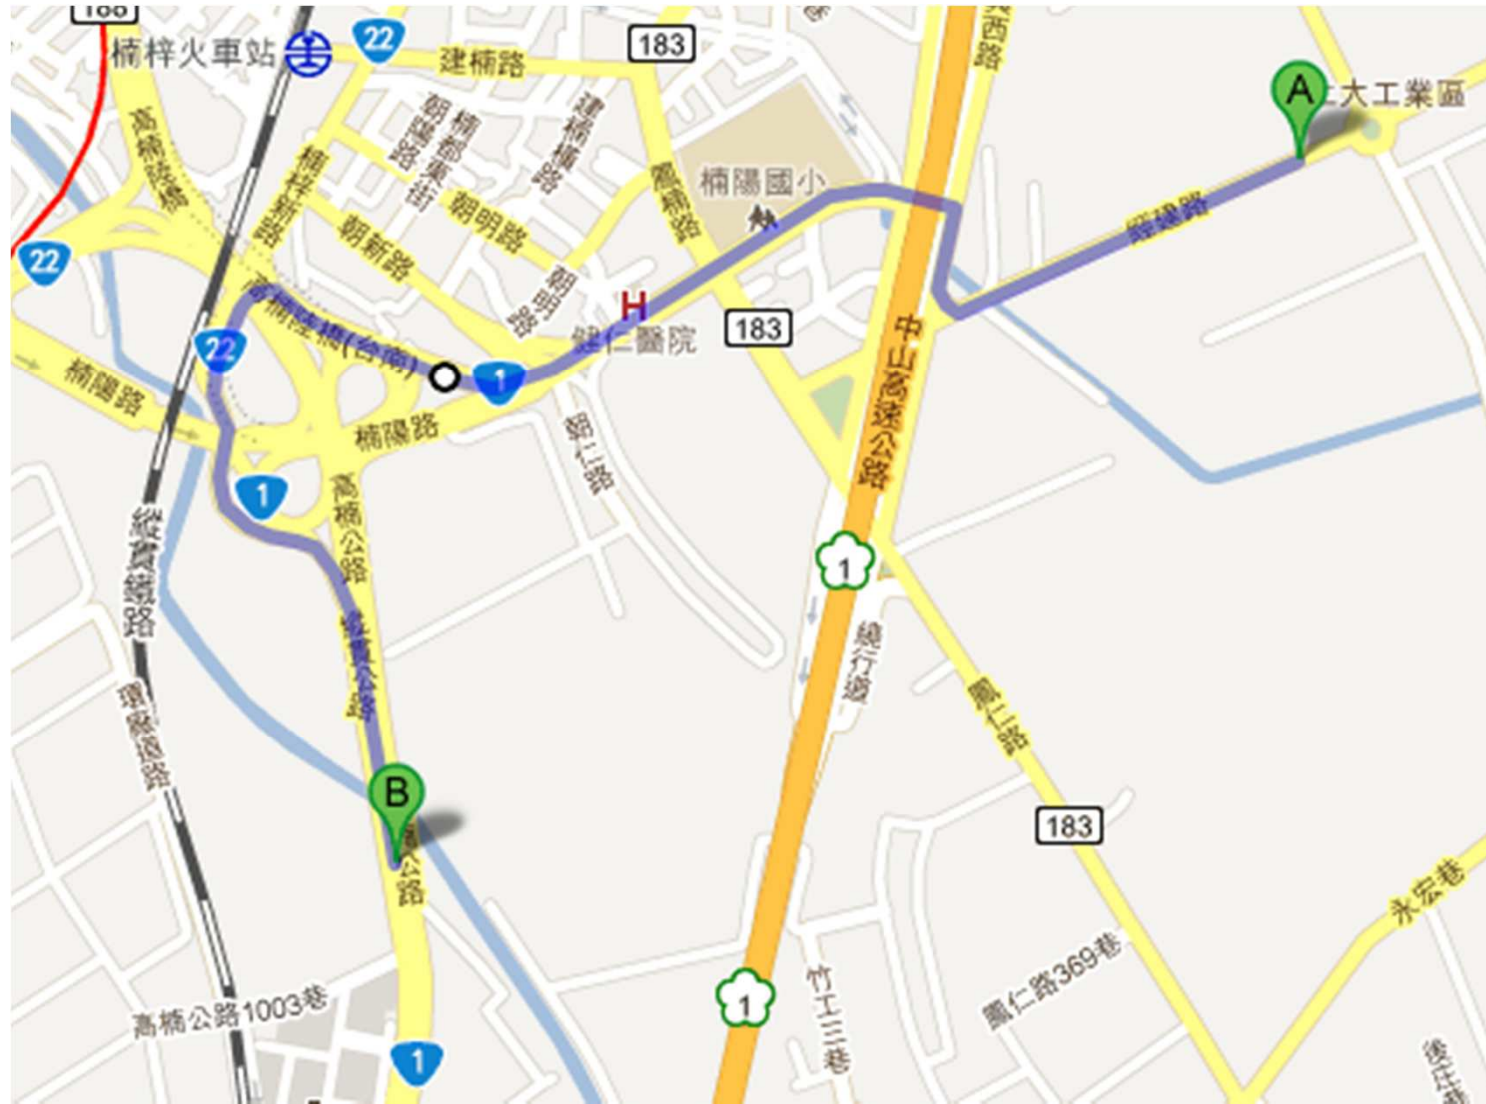

- 大社區仁大工業區

1. 經建路 - 興西路 (高速公路旁平面道路) - 旗楠路 (台22線)

- 大社區仁大工業區

2. 經建路 - 興西路 - 楠陽路 - 高楠陸橋 (台1線)

- 大社區仁大工業區

3.經建路 - 興西路 - 國道1號 (楠梓交流道)

- 大社區仁大工業區

4.經建路 - 興西路 - 鳳仁路 (縣183) - 水管路三段 - 國道10號 (仁武交流道)

- 大社區仁大工業區

5.興工路 - 永宏巷 - 鳳仁路 (縣183) - 水管路三段 - 國道10號 (仁武交流道)