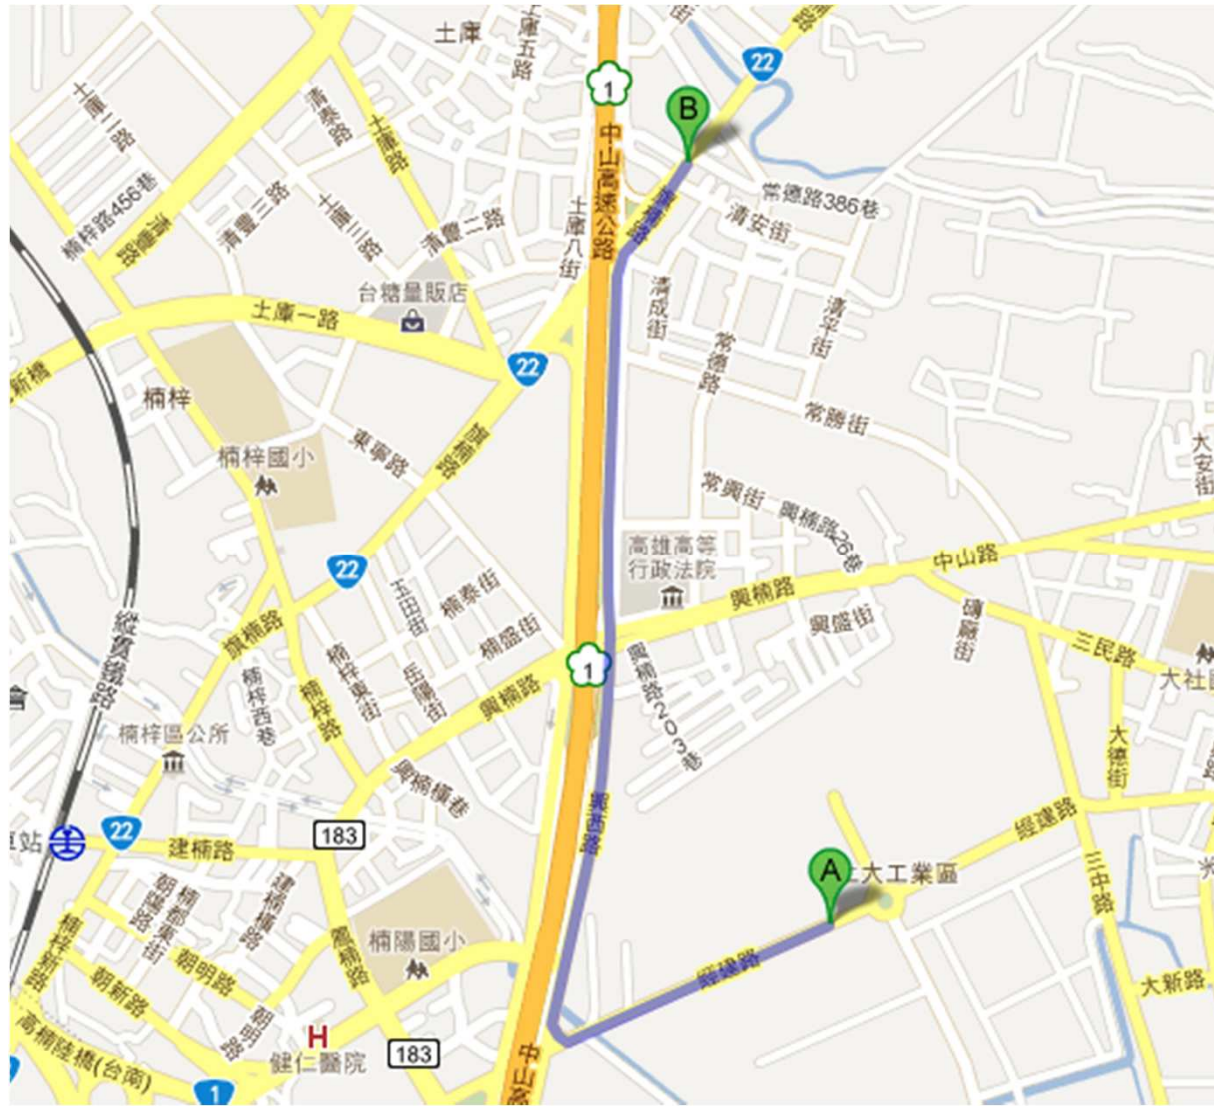

- 大社區仁大工業區

1. 經建路 - 興西路 (高速公路旁平面道路) - 旗楠路 (台22線)

- 大社區仁大工業區

2. 經建路 - 興西路 - 楠陽路 - 高楠陸橋 (台1線)

- 大社區仁大工業區

3.經建路 - 興西路 - 國道1號 (楠梓交流道)

- 大社區仁大工業區

4.經建路 - 興西路 - 鳳仁路 (縣183) - 水管路三段 - 國道10號 (仁武交流道)

- 大社區仁大工業區

5.興工路 - 永宏巷 - 鳳仁路 (縣183) - 水管路三段 - 國道10號 (仁武交流道)