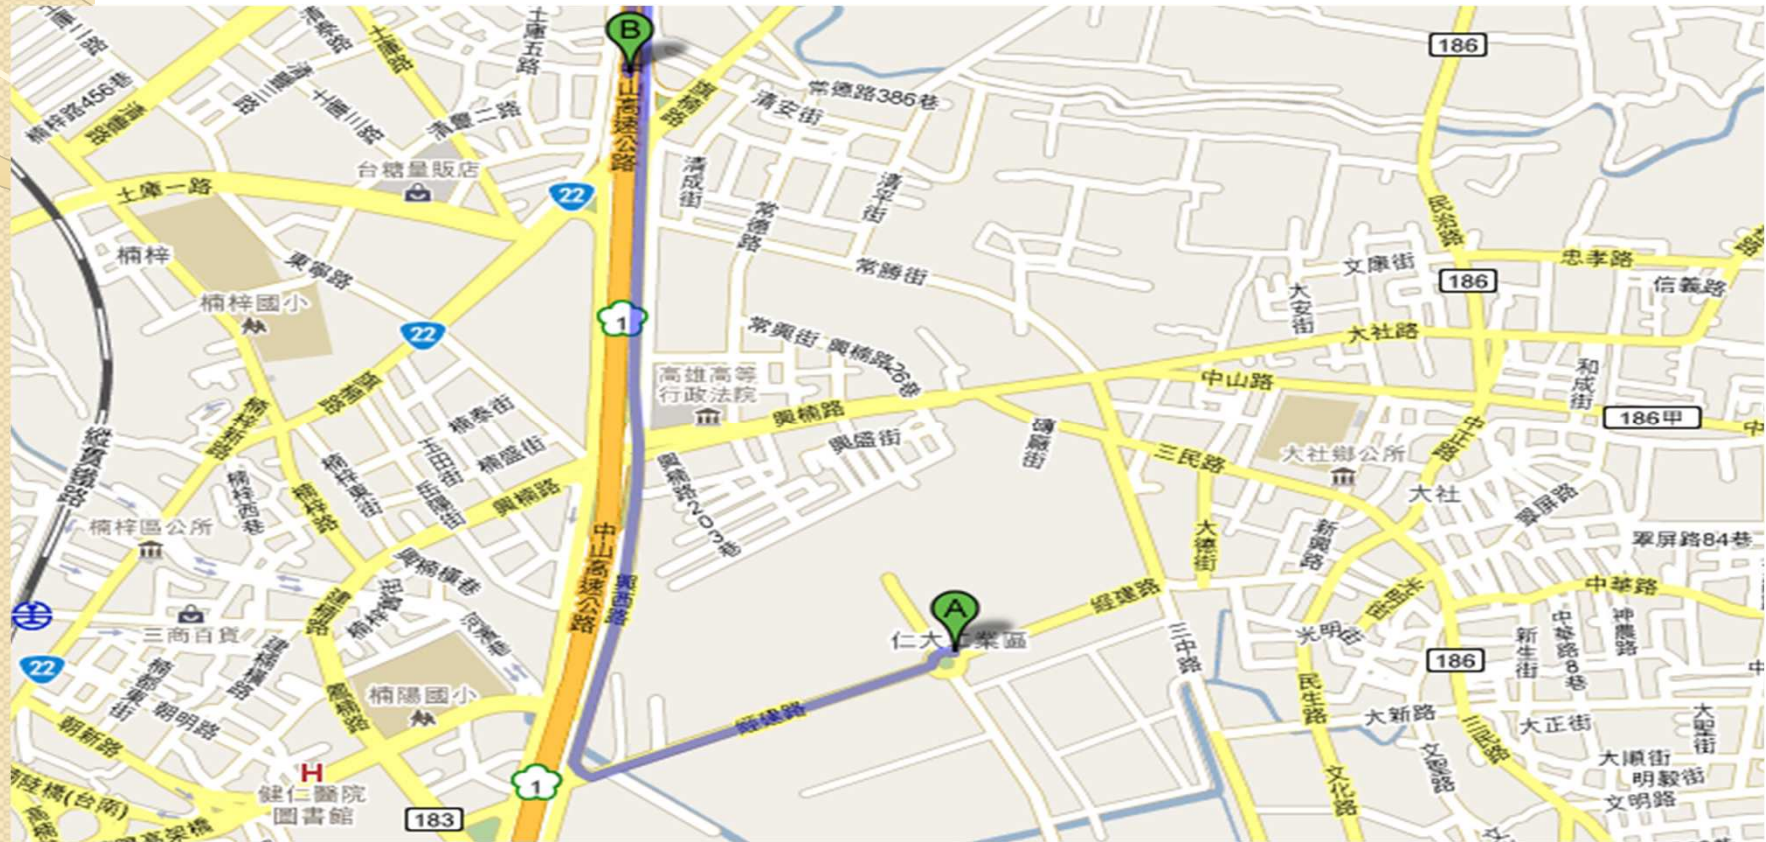

- 大社區仁大工業區

1. 經建路 - 興西路 (高速公路旁平面道路) - 旗楠路 (台22線)

- 大社區仁大工業區

2. 經建路 - 興西路 - 楠陽路 - 高楠陸橋 (台1線)

- 大社區仁大工業區

3.經建路 - 興西路 - 國道1號 (楠梓交流道)

- 大社區仁大工業區

4.經建路 - 興西路 - 鳳仁路 (縣183) - 水管路三段 - 國道10號 (仁武交流道)

- 大社區仁大工業區

5.興工路 - 永宏巷 - 鳳仁路 (縣183) - 水管路三段 - 國道10號 (仁武交流道)