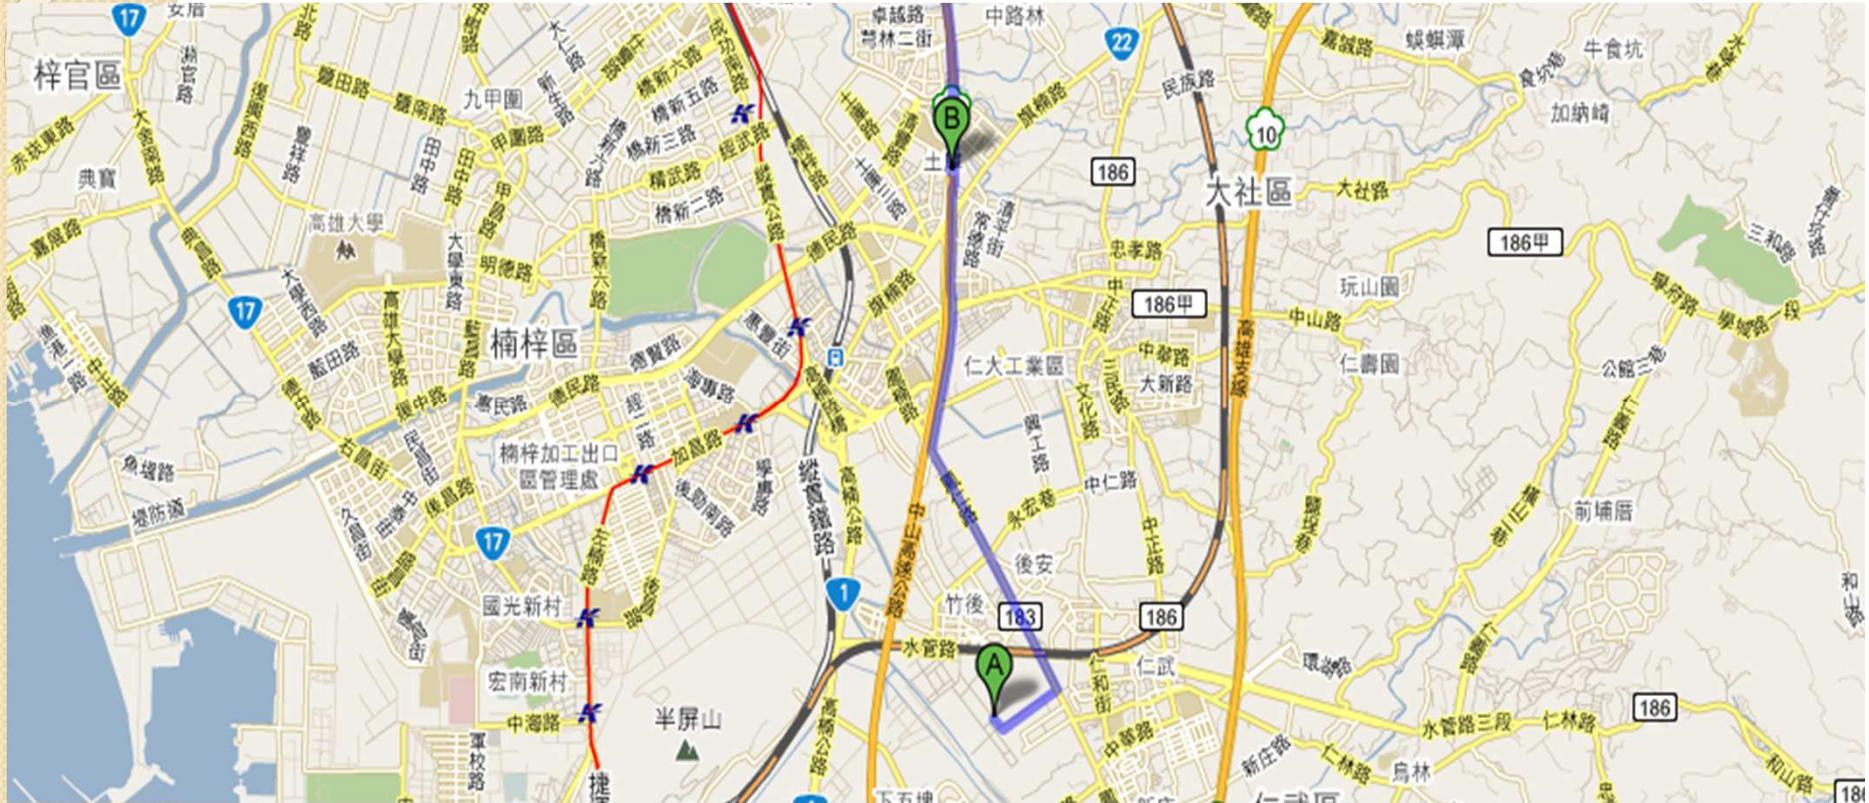

● 仁武區仁大工業區

1. 鳳仁路 - 鳳楠路 - 楠陽路 (台1線)

- 仁武區仁大工業區

2. 鳳仁路 - 水管路 - 高楠公路 (台1線)

● 仁武區仁大工業區

3. 鳳仁路 - 興西路 - 國道1號 (楠梓交流道)

- 仁武區仁大工業區

4. 鳳仁路 - 水管路三段 - 國道10號 (仁武交流道)