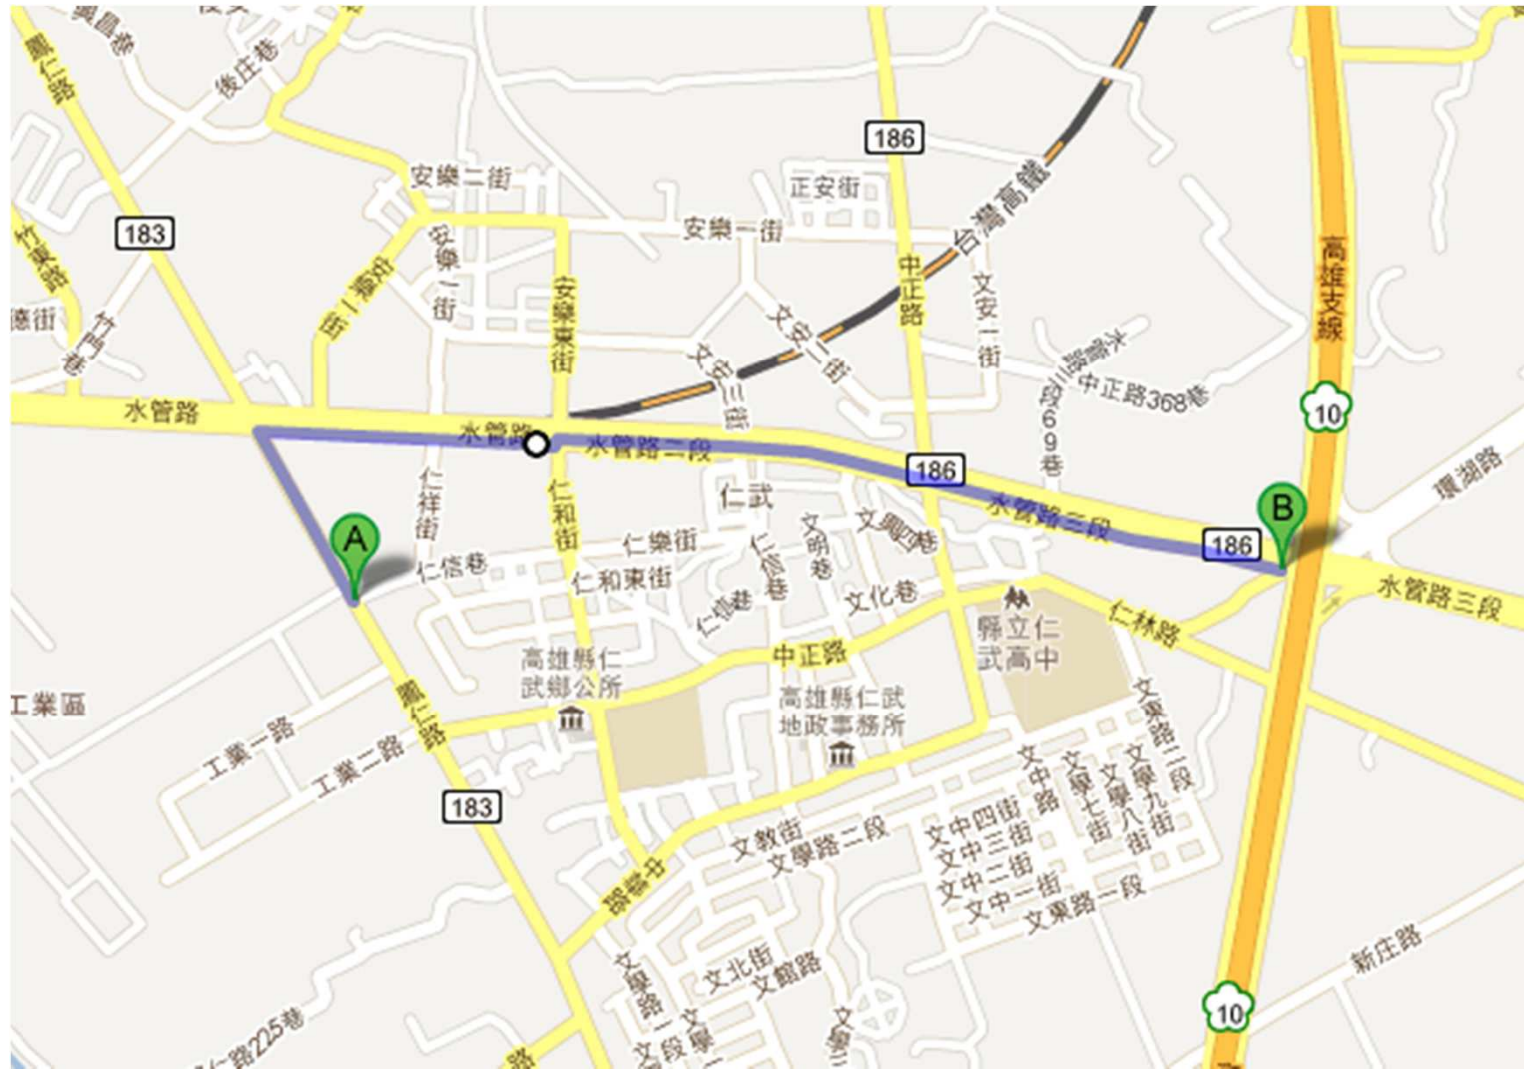

● 仁武區仁大工業區

1. 鳳仁路 - 鳳楠路 - 楠陽路 (台1線)

- 仁武區仁大工業區

2. 鳳仁路 - 水管路 - 高楠公路 (台1線)

● 仁武區仁大工業區

3. 鳳仁路 - 興西路 - 國道1號 (楠梓交流道)

- 仁武區仁大工業區

4. 鳳仁路 - 水管路三段 - 國道10號 (仁武交流道)