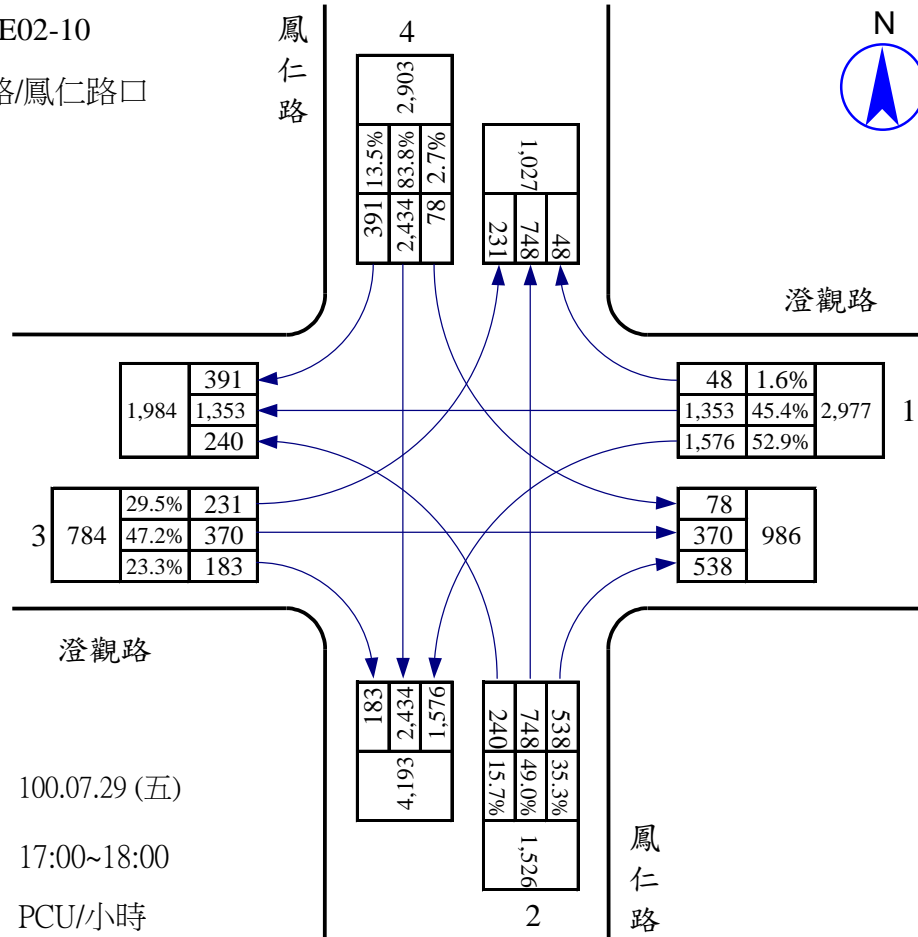

調查日期： 100.07.20 (三)

尖峰小時： 17:00~18:00

單位： PCU/小時

站號：100WE02-10
 站名：澄觀路/鳳仁路口

站號：100WE02-10
 站名：澄觀路/鳳仁路口

站號：100WE02-10
 站名：澄觀路/鳳仁路口

調查日期：100.07.29 (五)
 尖峰小時：17:00~18:00
 單位：PCU/小時

站號：100NS01-11
 站名：灣內巷/澄觀路口

站號：100NS01-11
 站名：灣內巷/澄觀路口

站號：100NS01-12
 站名：新庄路/澄觀路口

站號：100NS01-12
 站名：新庄路/澄觀路口

站號：100NS01-13
 站名：仁林路/澄觀路口

站號：100NS01-13
 站名：仁林路/澄觀路口

站號：100NS01-14
 站名：水管路/澄觀路口

站號：100NS01-14
 站名：水管路/澄觀路口

站號：100NS01-14
 站名：水管路/澄觀路口