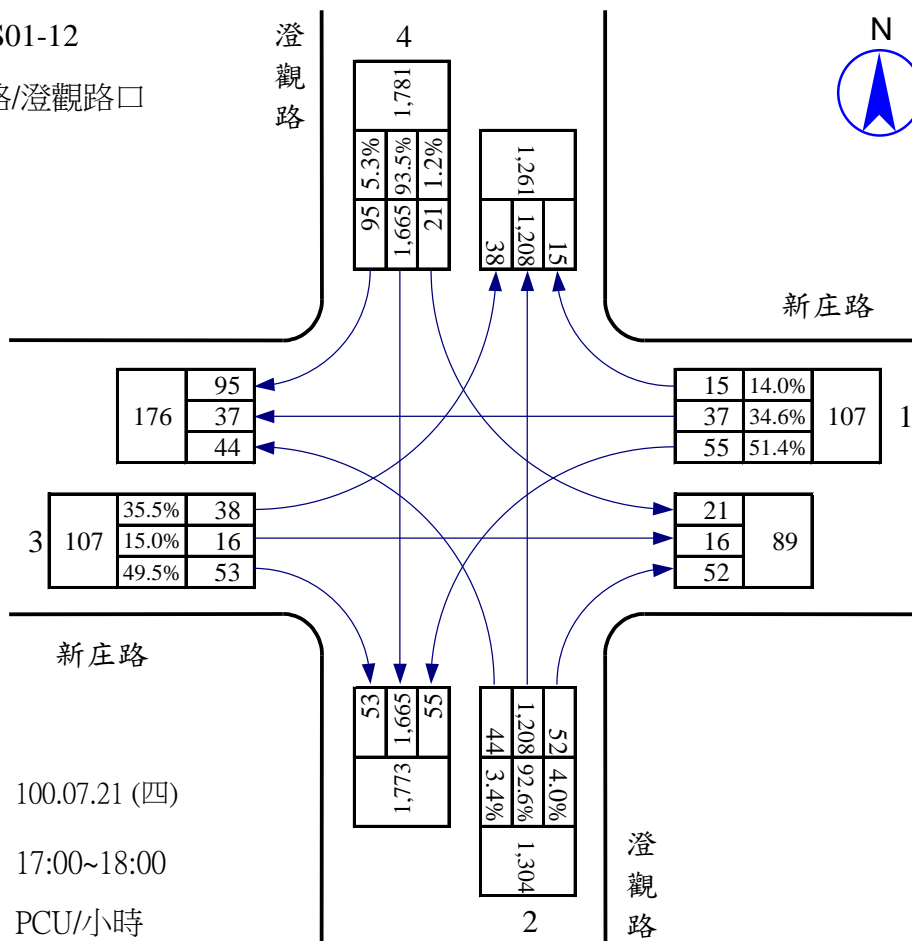

調查日期： 100.07.20 (三)

尖峰小時： 17:00~18:00

單位： PCU/小時

站號：100WE02-10
 站名：澄觀路/鳳仁路口

站號：100WE02-10
 站名：澄觀路/鳳仁路口

站號：100WE02-10
 站名：澄觀路/鳳仁路口

調查日期：100.07.29 (五)
 尖峰小時：17:00~18:00
 單位：PCU/小時

站號：100NS01-11
 站名：灣內巷/澄觀路口

站號：100NS01-11
 站名：灣內巷/澄觀路口

站號：100NS01-12
 站名：新庄路/澄觀路口

站號：100NS01-12
 站名：新庄路/澄觀路口

站號：100NS01-13
 站名：仁林路/澄觀路口

站號：100NS01-13
 站名：仁林路/澄觀路口

站號：100NS01-14
 站名：水管路/澄觀路口

站號：100NS01-14
 站名：水管路/澄觀路口

站號：100NS01-14
 站名：水管路/澄觀路口