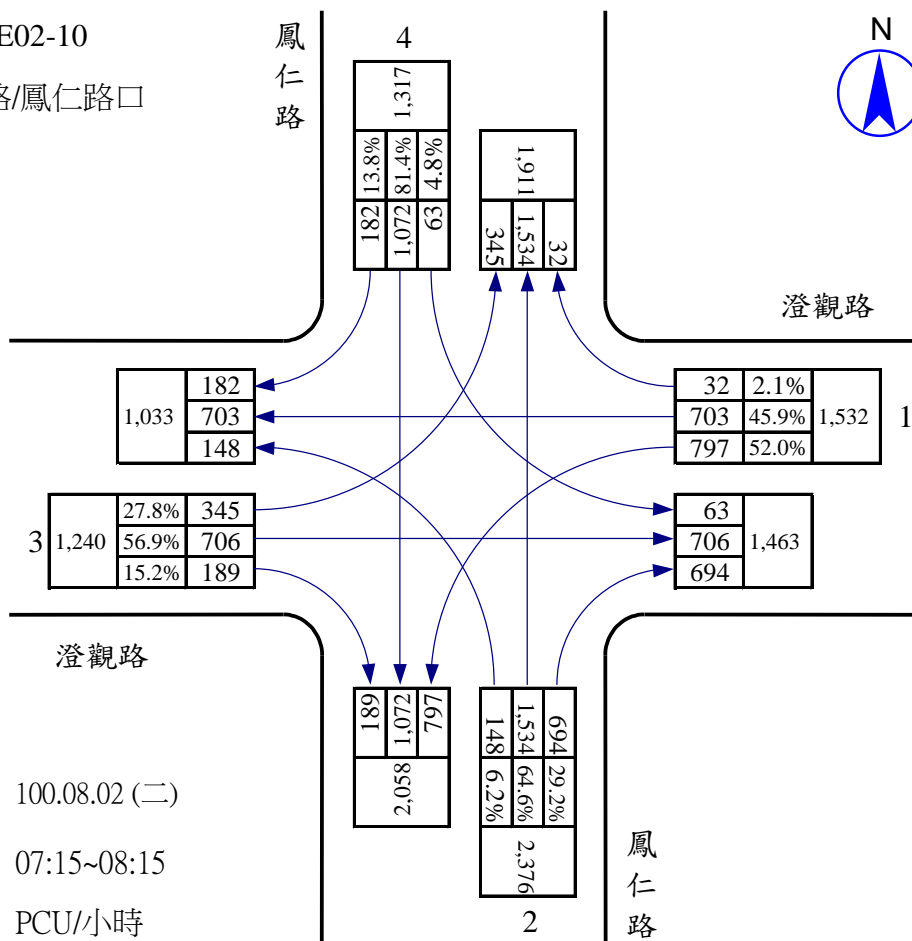

調查日期： 100.07.20 (三)
 尖峰小時： 17:15~18:15
 單位： PCU/小時

站號：100WE02-08
 站名：澄觀路/仁光路口

站號：100WE02-08
 站名：澄觀路/仁光路口

站號：100WE02-09
 站名：澄觀路/八德東路口

調查日期： 100.07.20 (三)

尖峰小時： 07:15~08:15

單位： PCU/小時

站號：100WE02-09
 站名：澄觀路/八德東路口

調查日期： 100.07.20 (三)

尖峰小時： 17:00~18:00

單位： PCU/小時

站號：100WE02-10
 站名：澄觀路/鳳仁路口

站號：100WE02-10
 站名：澄觀路/鳳仁路口

站號：100WE02-10
 站名：澄觀路/鳳仁路口

調查日期：100.07.29 (五)
 尖峰小時：17:00~18:00
 單位：PCU/小時

站號：100NS01-11
 站名：灣內巷/澄觀路口