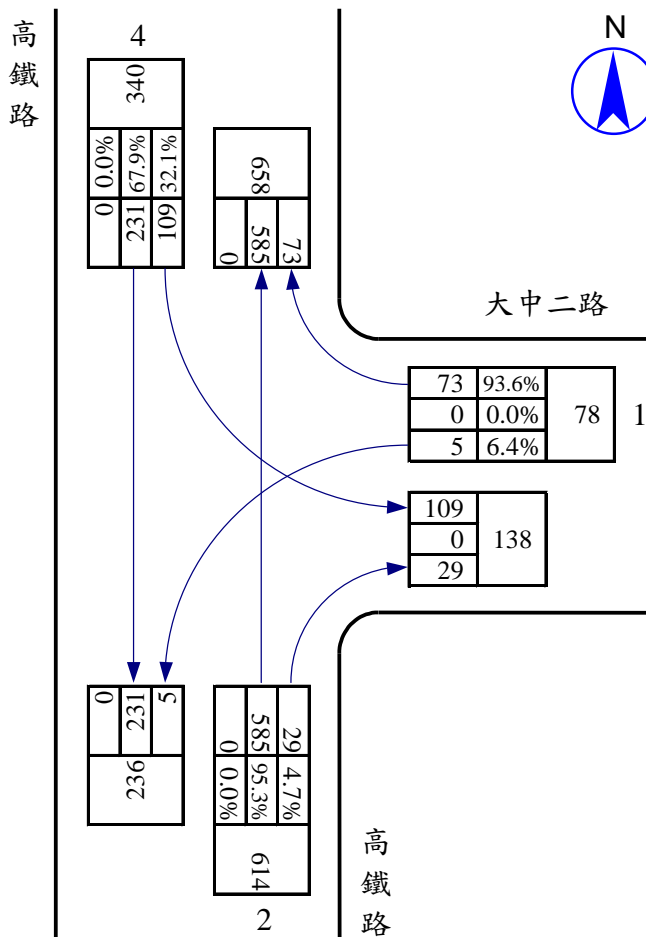

站號：100WE01-01
 站名：大中二路/高鐵路

調查日期：100.07.12 (二)
 尖峰小時：07:15~08:15
 單位：PCU/小時

站號：100WE01-01
 站名：大中二路/高鐵路

調查日期：100.07.12 (二)
 尖峰小時：17:15~18:15
 單位：PCU/小時

站號：100WE01-02
 站名：大中二路/華夏路口

站號：100WE01-02
 站名：大中二路/華夏路口

站號：100WE01-03

站名：大中二路/文川路口

站號：100WE01-03

站名：大中二路/文川路口

站號：100WE01-04
 站名：大中二路/博愛四路口

站號：100WE01-04
 站名：大中二路/博愛四路口

站號：100WE01-04
 站名：大中路/博愛路口

調查日期：100.07.15 (五)
 尖峰小時：17:00~18:00
 單位：PCU/小時

調查日期： 100.07.20 (三)

尖峰小時： 17:00~18:00

單位： PCU/小時

站號：100WE02-10
 站名：澄觀路/鳳仁路口

站號：100WE02-10
 站名：澄觀路/鳳仁路口

站號：100WE02-10
 站名：澄觀路/鳳仁路口

調查日期：100.07.29 (五)
 尖峰小時：17:00~18:00
 單位：PCU/小時

站號：100NS01-11
 站名：灣內巷/澄觀路口

調查日期：100.07.22 (五)
 尖峰小時：17:00~18:00
 單位：PCU/小時