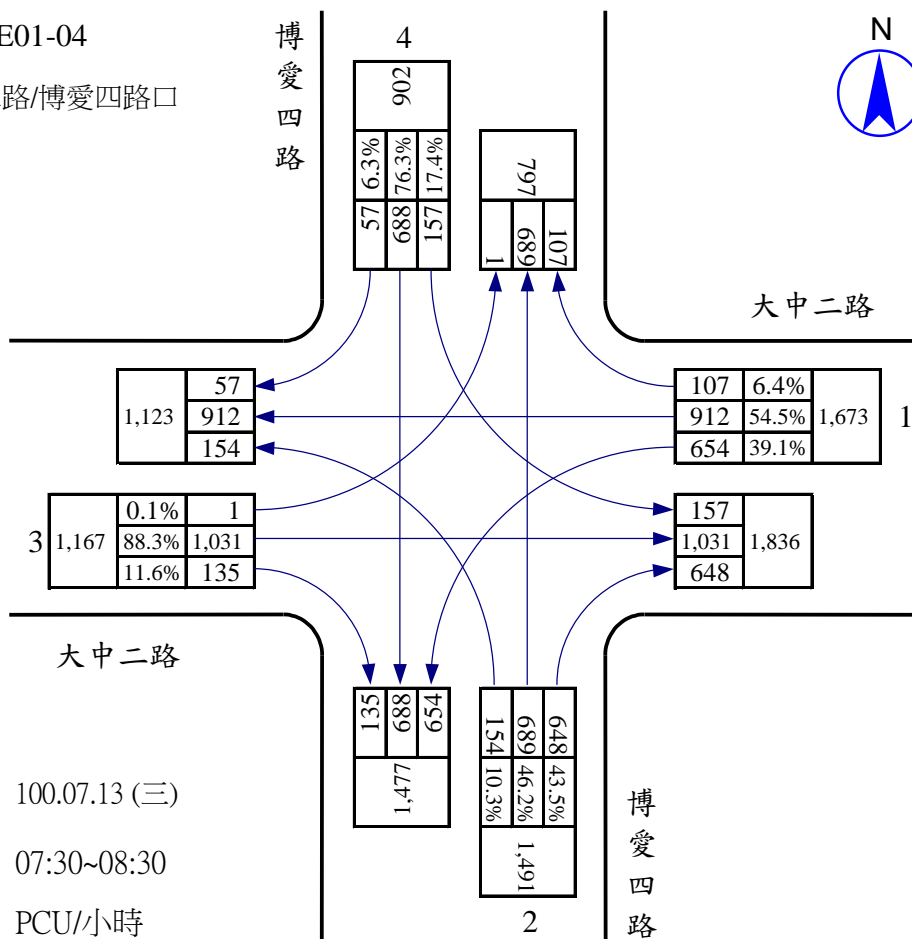

站號：100WE01-01
 站名：大中二路/高鐵路

調查日期：100.07.12 (二)
 尖峰小時：07:15~08:15
 單位：PCU/小時

站號：100WE01-01
 站名：大中二路/高鐵路

調查日期：100.07.12 (二)
 尖峰小時：17:15~18:15
 單位：PCU/小時

站號：100WE01-02
 站名：大中二路/華夏路口

站號：100WE01-02
 站名：大中二路/華夏路口

站號：100WE01-03

站名：大中二路/文川路口

站號：100WE01-03

站名：大中二路/文川路口

站號：100WE01-04
 站名：大中二路/博愛四路口

站號：100WE01-04
 站名：大中二路/博愛四路口

站號：100WE01-04
 站名：大中路/博愛路口

調查日期：100.07.15 (五)
 尖峰小時：17:00~18:00
 單位：PCU/小時

站號：100WE01-05
 站名：大中二路/文自路口

站號：100WE01-05
 站名：大中二路/文自路口

站號：100WE01-06
 站名：大中二路/自由四路口

站號：100WE01-06
 站名：大中二路/自由四路口

站號：100WE01-07
 站名：大中二路/文慈路口

調查日期： 100.07.13 (三)
 尖峰小時： 07:30~08:30
 單位： PCU/小時

站號：100WE01-07
 站名：大中二路/文慈路口

調查日期： 100.07.14 (四)
 尖峰小時： 07:30~08:30
 單位： PCU/小時

站號：100WE01-09
 站名：大中一路/榮總路口

調查日期： 100.07.14 (四)
 尖峰小時： 17:15~18:15
 單位： PCU/小時

站號：100WE01-10
 站名：大中一路/榮總醫院口

調查日期： 100.07.14 (四)

尖峰小時： 07:30~08:30

單位： PCU/小時