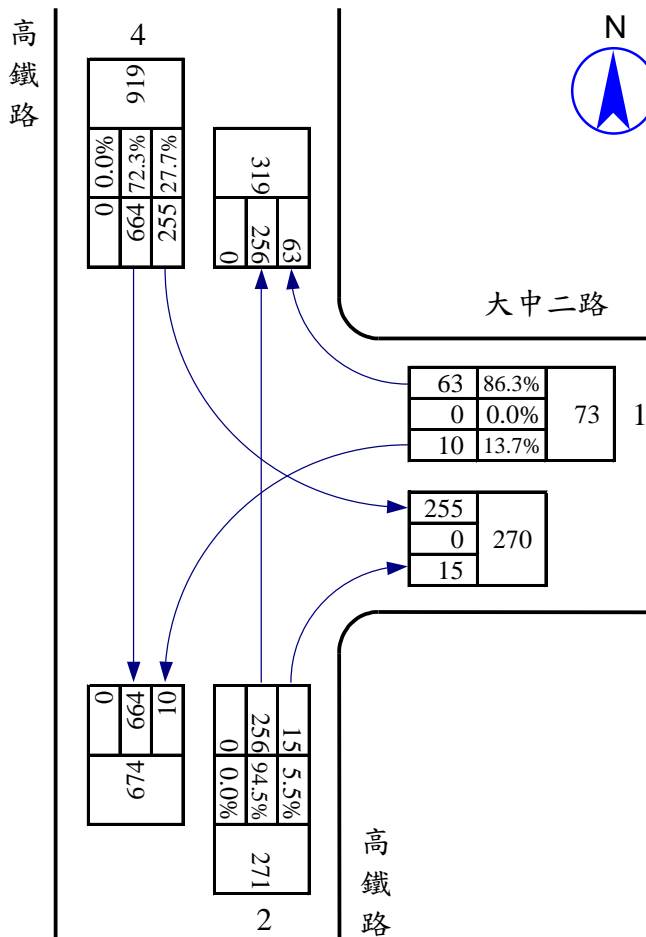

站號：100WE01-01
 站名：大中二路/高鐵路

調查日期：100.07.12 (二)
 尖峰小時：07:15~08:15
 單位：PCU/小時

站號：100WE01-01
 站名：大中二路/高鐵路

調查日期：100.07.12 (二)
 尖峰小時：17:15~18:15
 單位：PCU/小時

站號：100WE01-02
 站名：大中二路/華夏路口

站號：100WE01-02
 站名：大中二路/華夏路口

站號：100WE01-03

站名：大中二路/文川路口

站號：100WE01-03

站名：大中二路/文川路口

站號：100WE01-04
 站名：大中二路/博愛四路口

站號：100WE01-04
 站名：大中二路/博愛四路口

站號：100WE01-04
 站名：大中路/博愛路口

調查日期：100.07.15 (五)
 尖峰小時：17:00~18:00
 單位：PCU/小時

調查日期： 100.07.20 (三)

尖峰小時： 17:00~18:00

單位： PCU/小時

站號：100WE02-10
 站名：澄觀路/鳳仁路口

站號：100WE02-10
 站名：澄觀路/鳳仁路口

站號：100WE02-10
 站名：澄觀路/鳳仁路口

調查日期：100.07.29 (五)
 尖峰小時：17:00~18:00
 單位：PCU/小時

站號：100NS01-11
 站名：灣內巷/澄觀路口

調查日期：100.07.22 (五)
 尖峰小時：17:00~18:00
 單位：PCU/小時