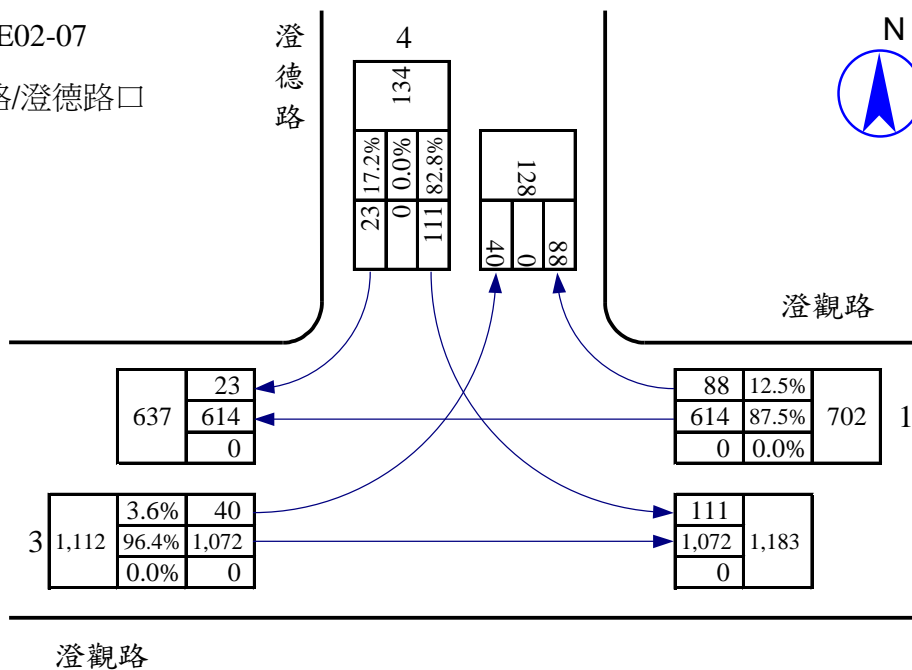

調查日期： 100.07.22 (五)
 尖峰小時： 17:15~18:15
 單位： PCU/小時

站號：100WE02-06
 站名：澄觀路/澄仁路口

站號：100WE02-06
 站名：澄觀路/澄仁路口

站號：100WE02-07
 站名：澄觀路/澄德路口

調查日期： 100.07.20 (三)
 尖峰小時： 07:30~08:30
 單位： PCU/小時

站號：100WE02-07
 站名：澄觀路/澄德路口

調查日期： 100.07.20 (三)
 尖峰小時： 17:15~18:15
 單位： PCU/小時

站號：100WE02-08
 站名：澄觀路/仁光路口

站號：100WE02-08
 站名：澄觀路/仁光路口

站號：100WE02-09
 站名：澄觀路/八德東路口

調查日期： 100.07.20 (三)

尖峰小時： 07:15~08:15

單位： PCU/小時

站號：100WE02-09
 站名：澄觀路/八德東路口

調查日期： 100.07.20 (三)

尖峰小時： 17:00~18:00

單位： PCU/小時

站號：100WE02-10
 站名：澄觀路/鳳仁路口

站號：100WE02-10
 站名：澄觀路/鳳仁路口

站號：100WE02-10
 站名：澄觀路/鳳仁路口

調查日期：100.07.29 (五)
 尖峰小時：17:00~18:00
 單位：PCU/小時

站號：100NS01-11
 站名：灣內巷/澄觀路口