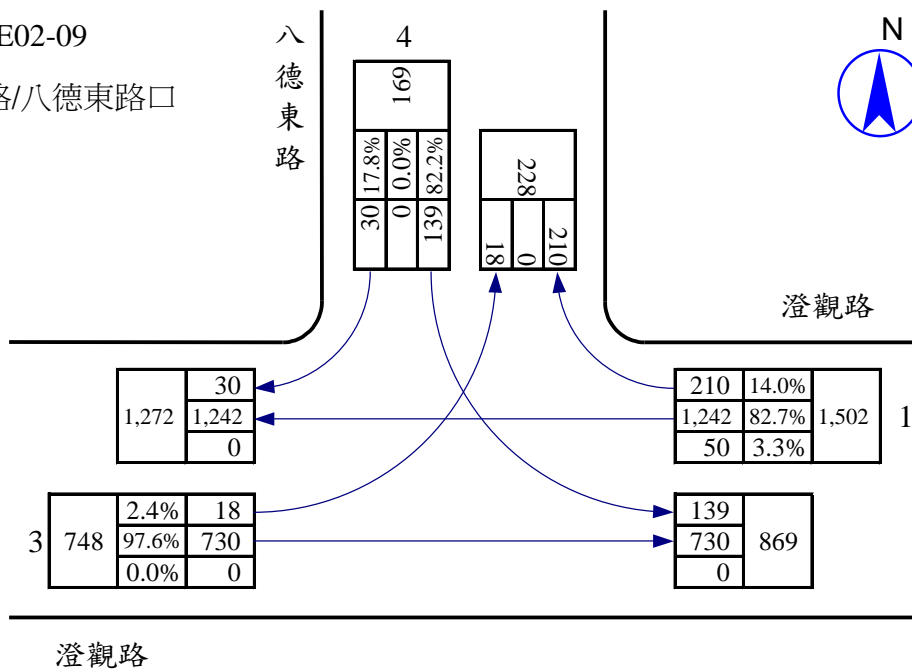

調查日期： 100.07.22 (五)
 尖峰小時： 17:15~18:15
 單位： PCU/小時

站號：100WE02-06
 站名：澄觀路/澄仁路口

站號：100WE02-06
 站名：澄觀路/澄仁路口

站號：100WE02-07
 站名：澄觀路/澄德路口

調查日期： 100.07.20 (三)
 尖峰小時： 07:30~08:30
 單位： PCU/小時

站號：100WE02-07
 站名：澄觀路/澄德路口

調查日期： 100.07.20 (三)
 尖峰小時： 17:15~18:15
 單位： PCU/小時

站號：100WE02-08
 站名：澄觀路/仁光路口

站號：100WE02-08
 站名：澄觀路/仁光路口

站號：100WE02-09
 站名：澄觀路/八德東路口

調查日期： 100.07.20 (三)

尖峰小時： 07:15~08:15

單位： PCU/小時

站號：100WE02-09
 站名：澄觀路/八德東路口

調查日期： 100.07.20 (三)

尖峰小時： 17:00~18:00

單位： PCU/小時

站號：100WE02-10
 站名：澄觀路/鳳仁路口

站號：100WE02-10
 站名：澄觀路/鳳仁路口

站號：100WE02-10
 站名：澄觀路/鳳仁路口

調查日期：100.07.29 (五)
 尖峰小時：17:00~18:00
 單位：PCU/小時

站號：100NS01-11
 站名：灣內巷/澄觀路口