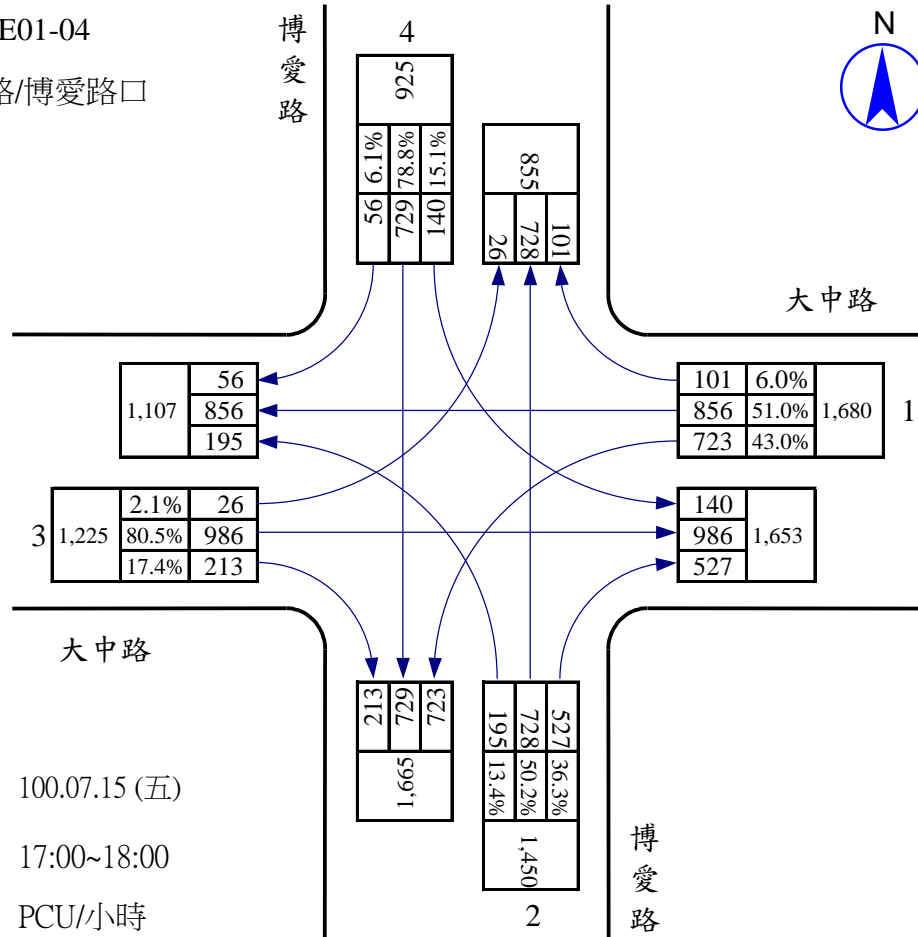

站號：100WE01-03

站名：大中二路/文川路口

站號：100WE01-03

站名：大中二路/文川路口

站號：100WE01-04
 站名：大中二路/博愛四路口

站號：100WE01-04
 站名：大中二路/博愛四路口

站號：100WE01-04
 站名：大中路/博愛路口

調查日期：100.07.15 (五)
 尖峰小時：17:00~18:00
 單位：PCU/小時

站號：100WE01-05
 站名：大中二路/文自路口

站號：100WE01-05
 站名：大中二路/文自路口

站號：100WE01-06
 站名：大中二路/自由四路口

站號：100WE01-06
 站名：大中二路/自由四路口

站號：100WE01-07
 站名：大中二路/文慈路口

調查日期： 100.07.13 (三)
 尖峰小時： 07:30~08:30
 單位： PCU/小時

站號：100WE01-07
 站名：大中二路/文慈路口

調查日期： 100.07.14 (四)
 尖峰小時： 07:30~08:30
 單位： PCU/小時

站號：100WE01-09
 站名：大中一路/榮總路口

調查日期： 100.07.14 (四)
 尖峰小時： 17:15~18:15
 單位： PCU/小時

站號：100WE01-10
 站名：大中一路/榮總醫院口

調查日期： 100.07.14 (四)

尖峰小時： 07:30~08:30

單位： PCU/小時

站號：100WE01-10
 站名：大中一路/榮總醫院口

調查日期： 100.07.14 (四)

尖峰小時： 17:15~18:15

單位： PCU/小時

站號：100WE01-11

站名：大中一路/鼎中路口

站號：100WE01-11

站名：大中一路/鼎中路口