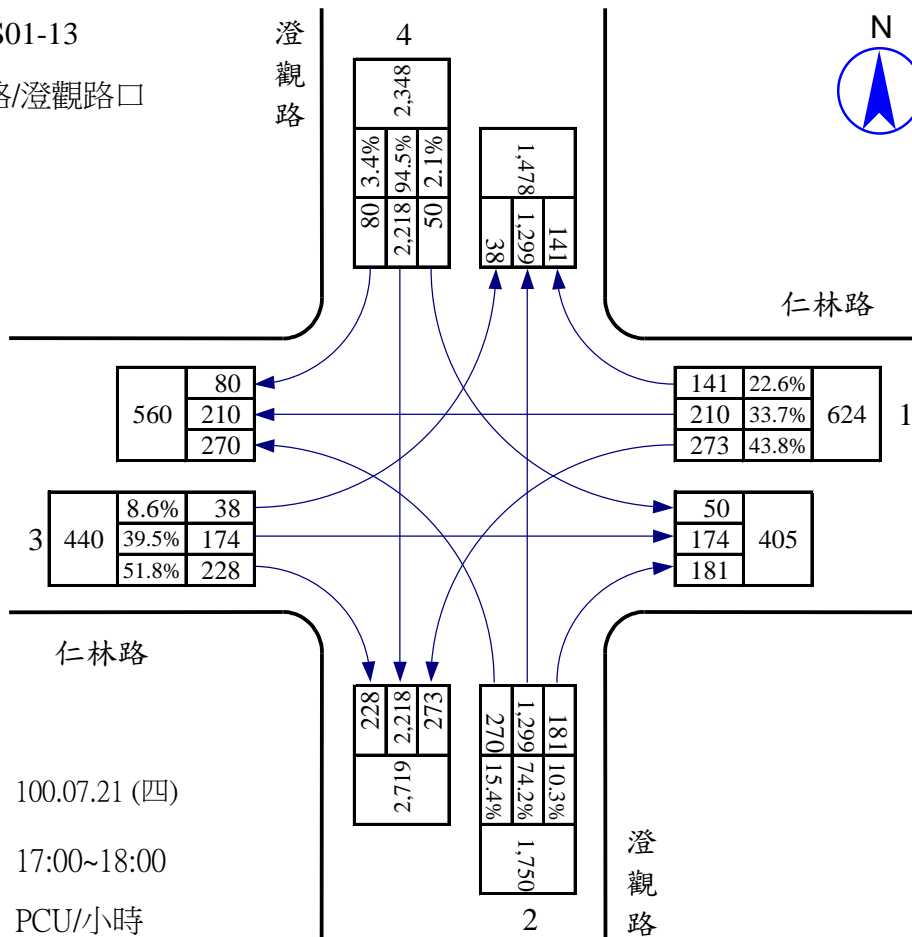

調查日期： 100.07.20 (三)

尖峰小時： 17:00~18:00

單位： PCU/小時

站號：100WE02-10
 站名：澄觀路/鳳仁路口

站號：100WE02-10
 站名：澄觀路/鳳仁路口

站號：100WE02-10
 站名：澄觀路/鳳仁路口

調查日期：100.07.29 (五)
 尖峰小時：17:00~18:00
 單位：PCU/小時

站號：100NS01-11
 站名：灣內巷/澄觀路口

站號：100NS01-11
 站名：灣內巷/澄觀路口

站號：100NS01-12
 站名：新庄路/澄觀路口

站號：100NS01-12
 站名：新庄路/澄觀路口

站號：100NS01-13
 站名：仁林路/澄觀路口

站號：100NS01-13
 站名：仁林路/澄觀路口

站號：100NS01-14
 站名：水管路/澄觀路口

站號：100NS01-14
 站名：水管路/澄觀路口

站號：100NS01-14
 站名：水管路/澄觀路口

調查日期：100.07.22 (五)
 尖峰小時：17:00~18:00
 單位：PCU/小時