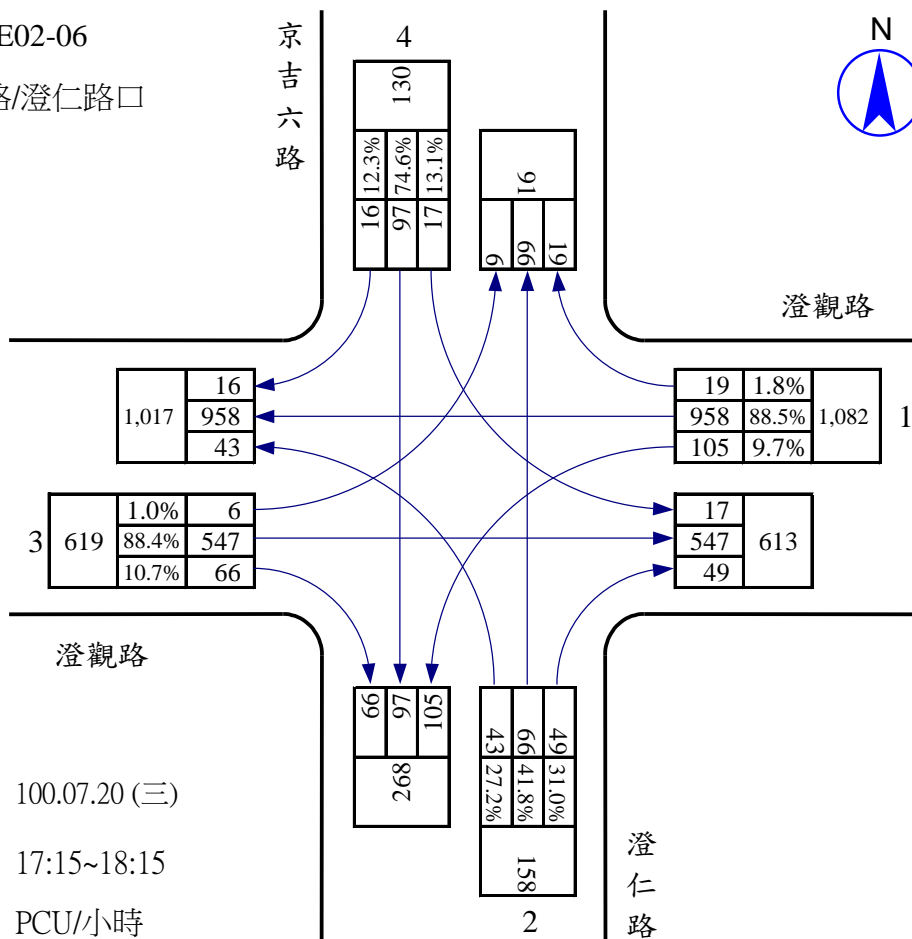

站號：100WE02-03

站名：澄觀路/大智路口

調查日期：100.07.19 (二)

尖峰小時：17:15~18:15

單位：PCU/小時

站號：100WE02-04
 站名：澄觀路/八德南路口

站號：100WE02-04
 站名：澄觀路/八德南路口

站號：100WE02-04
 站名：澄觀路/八德南路口

調查日期： 100.07.22 (五)
 尖峰小時： 17:15~18:15
 單位： PCU/小時

站號：100WE02-06
 站名：澄觀路/澄仁路口

站號：100WE02-06
 站名：澄觀路/澄仁路口

站號：100WE02-07
 站名：澄觀路/澄德路口

調查日期： 100.07.20 (三)
 尖峰小時： 07:30~08:30
 單位： PCU/小時

站號：100WE02-07
 站名：澄觀路/澄德路口

調查日期： 100.07.20 (三)
 尖峰小時： 17:15~18:15
 單位： PCU/小時

站號：100WE02-08
 站名：澄觀路/仁光路口

站號：100WE02-08
 站名：澄觀路/仁光路口

站號：100WE02-09
 站名：澄觀路/八德東路口

調查日期： 100.07.20 (三)

尖峰小時： 07:15~08:15

單位： PCU/小時

站號：100WE02-09
 站名：澄觀路/八德東路口