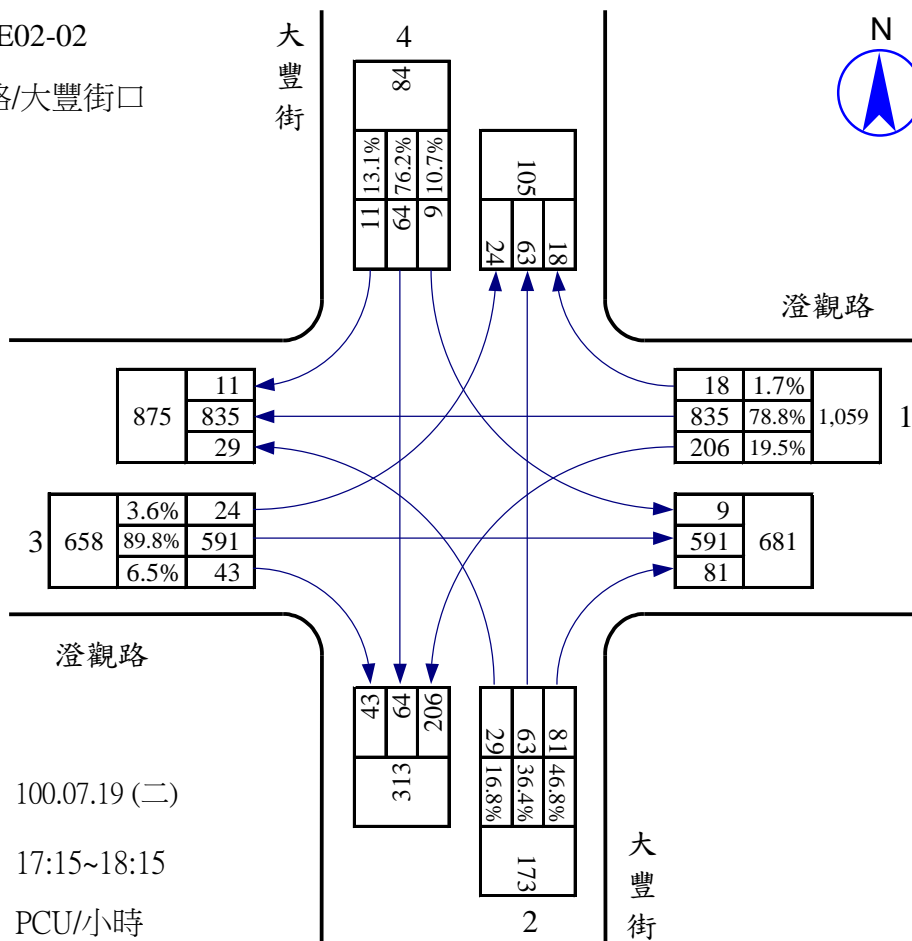

站號：100WE01-10
 站名：大中一路/榮總醫院口

調查日期： 100.07.14 (四)

尖峰小時： 17:15~18:15

單位： PCU/小時

站號：100WE01-11

站名：大中一路/鼎中路口

站號：100WE01-11

站名：大中一路/鼎中路口

站號：100WE01-11

站名：大中一路/鼎中路口

調查日期：100.07.15 (五)

尖峰小時：18:00~19:00

單位：PCU/小時

站號：100WE02-01

站名：澄觀路/八德西路口

站號：100WE02-01

站名：澄觀路/八德西路口

站號：100WE02-02
 站名：澄觀路/大豐街口

站號：100WE02-02
 站名：澄觀路/大豐街口

站號：100WE02-03

站名：澄觀路/大智路口

調查日期：100.07.19 (二)

尖峰小時：07:30~08:30

單位：PCU/小時

站號：100WE02-03

站名：澄觀路/大智路口

調查日期：100.07.19 (二)

尖峰小時：17:15~18:15

單位：PCU/小時

站號：100WE02-04
 站名：澄觀路/八德南路口

站號：100WE02-04
 站名：澄觀路/八德南路口

站號：100WE02-04
 站名：澄觀路/八德南路口