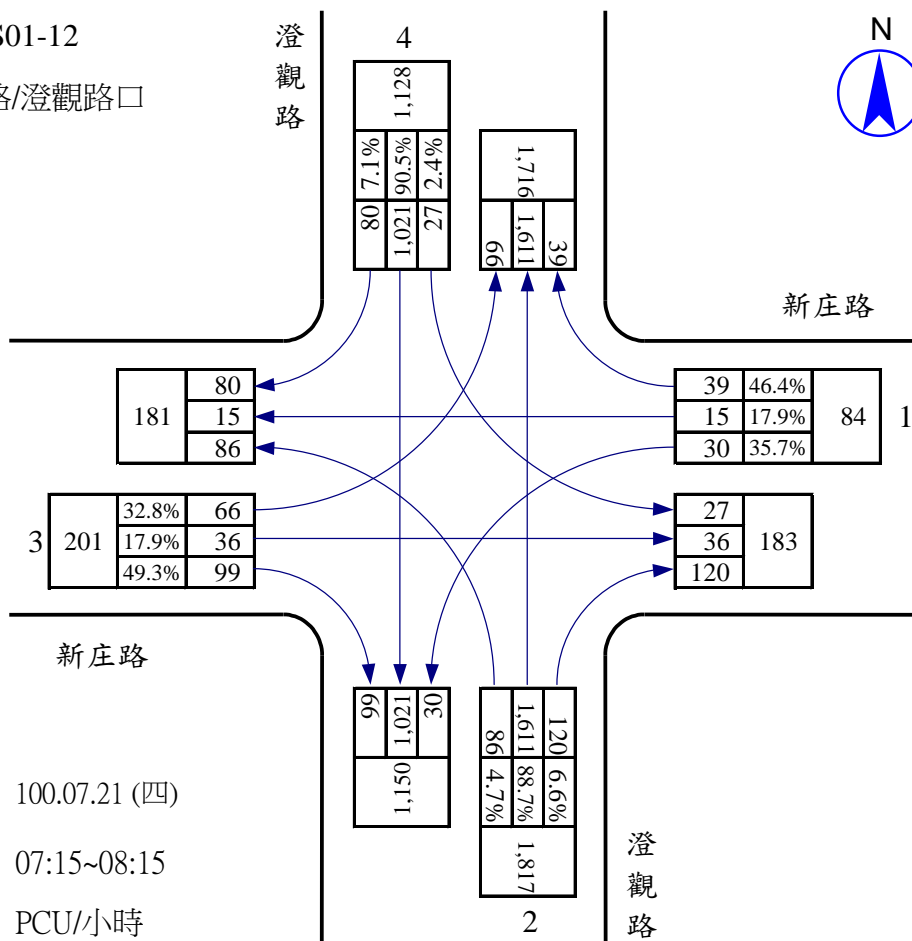

調查日期： 100.07.20 (三)

尖峰小時： 17:00~18:00

單位： PCU/小時

站號：100WE02-10
 站名：澄觀路/鳳仁路口

站號：100WE02-10
 站名：澄觀路/鳳仁路口

站號：100WE02-10
 站名：澄觀路/鳳仁路口

調查日期：100.07.29 (五)
 尖峰小時：17:00~18:00
 單位：PCU/小時

站號：100NS01-11
 站名：灣內巷/澄觀路口

站號：100NS01-11
 站名：灣內巷/澄觀路口

站號：100NS01-12
 站名：新庄路/澄觀路口

站號：100NS01-12
 站名：新庄路/澄觀路口

站號：100NS01-13
 站名：仁林路/澄觀路口

站號：100NS01-13
 站名：仁林路/澄觀路口

站號：100NS01-14
 站名：水管路/澄觀路口

站號：100NS01-14
 站名：水管路/澄觀路口

站號：100NS01-14
 站名：水管路/澄觀路口