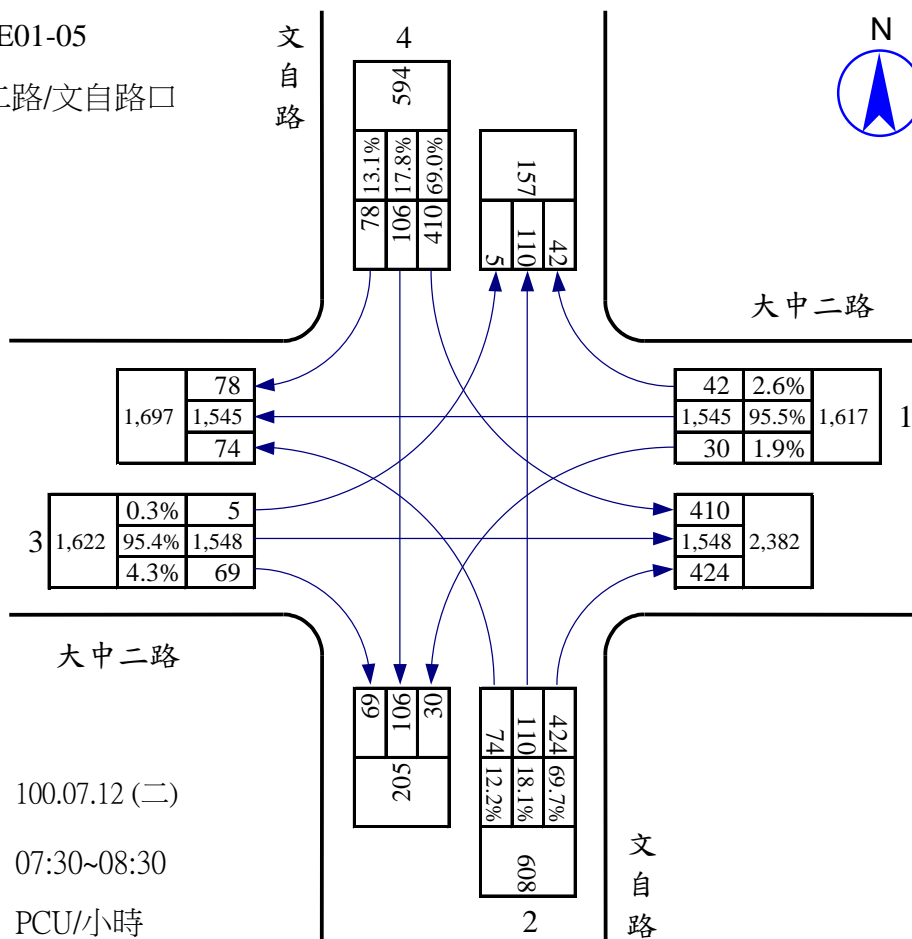

站號：100WE01-01
 站名：大中二路/高鐵路

調查日期：100.07.12 (二)
 尖峰小時：07:15~08:15
 單位：PCU/小時

站號：100WE01-01
 站名：大中二路/高鐵路

調查日期：100.07.12 (二)
 尖峰小時：17:15~18:15
 單位：PCU/小時

站號：100WE01-02
 站名：大中二路/華夏路口

站號：100WE01-02
 站名：大中二路/華夏路口

站號：100WE01-03

站名：大中二路/文川路口

站號：100WE01-03

站名：大中二路/文川路口

站號：100WE01-04
 站名：大中二路/博愛四路口

站號：100WE01-04
 站名：大中二路/博愛四路口

站號：100WE01-04
 站名：大中路/博愛路口

調查日期：100.07.15 (五)
 尖峰小時：17:00~18:00
 單位：PCU/小時

站號：100WE01-05
 站名：大中二路/文自路口

站號：100WE01-05
 站名：大中二路/文自路口

站號：100WE01-06
 站名：大中二路/自由四路口

站號：100WE01-06
 站名：大中二路/自由四路口

站號：100WE01-07
 站名：大中二路/文慈路口

調查日期： 100.07.13 (三)
 尖峰小時： 07:30~08:30
 單位： PCU/小時

站號：100WE01-07
 站名：大中二路/文慈路口

調查日期： 100.07.14 (四)
 尖峰小時： 07:30~08:30
 單位： PCU/小時

站號：100WE01-09
 站名：大中一路/榮總路口

調查日期： 100.07.14 (四)
 尖峰小時： 17:15~18:15
 單位： PCU/小時

站號：100WE01-10
 站名：大中一路/榮總醫院口

調查日期： 100.07.14 (四)

尖峰小時： 07:30~08:30

單位： PCU/小時