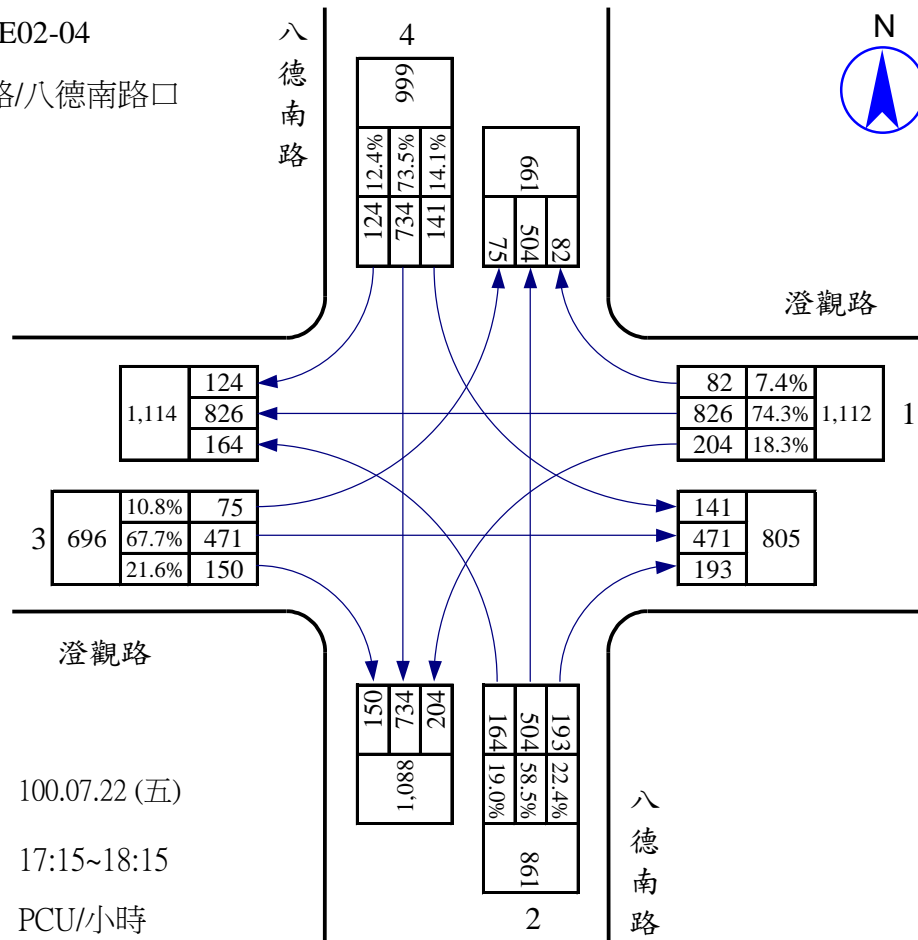

站號：100WE02-03

站名：澄觀路/大智路口

調查日期：100.07.19 (二)

尖峰小時：17:15~18:15

單位：PCU/小時

站號：100WE02-04
 站名：澄觀路/八德南路口

站號：100WE02-04
 站名：澄觀路/八德南路口

站號：100WE02-04
 站名：澄觀路/八德南路口

調查日期： 100.07.22 (五)
 尖峰小時： 17:15~18:15
 單位： PCU/小時

站號：100WE02-06
 站名：澄觀路/澄仁路口

站號：100WE02-06
 站名：澄觀路/澄仁路口

站號：100WE02-07
 站名：澄觀路/澄德路口

調查日期： 100.07.20 (三)
 尖峰小時： 07:30~08:30
 單位： PCU/小時

站號：100WE02-07
 站名：澄觀路/澄德路口