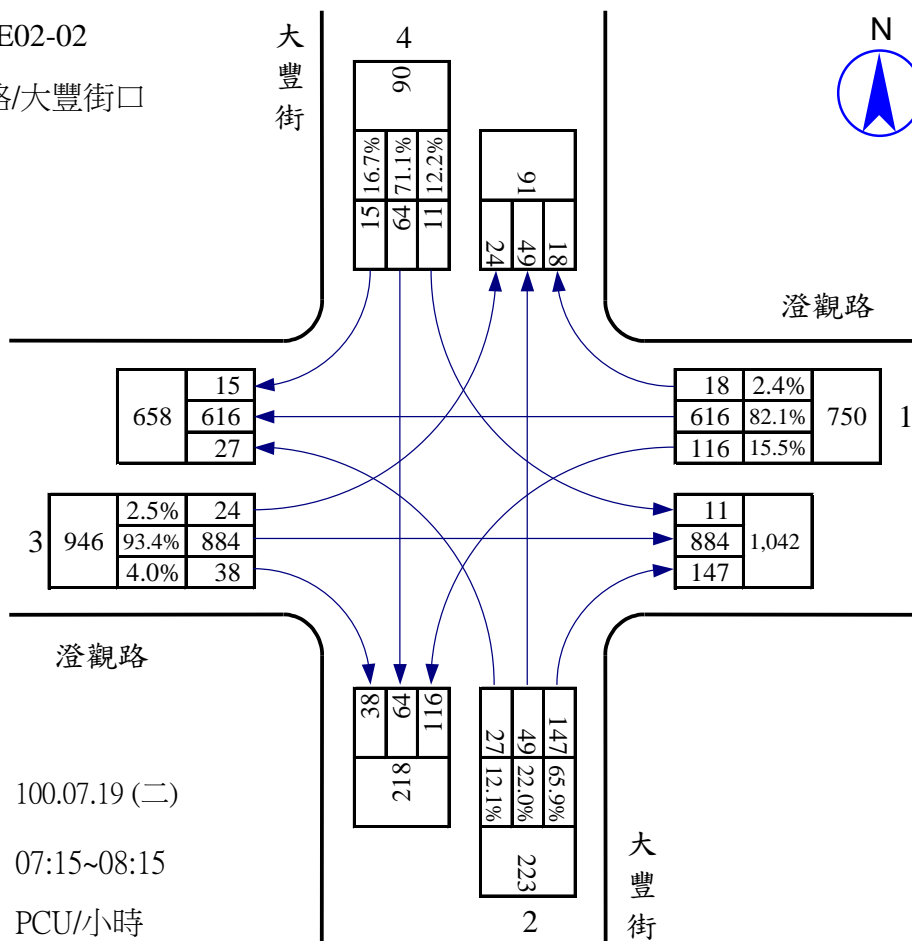

站號：100WE01-10
 站名：大中一路/榮總醫院口

調查日期： 100.07.14 (四)

尖峰小時： 17:15~18:15

單位： PCU/小時

站號：100WE01-11

站名：大中一路/鼎中路口

站號：100WE01-11

站名：大中一路/鼎中路口

站號：100WE01-11

站名：大中一路/鼎中路口

調查日期：100.07.15 (五)

尖峰小時：18:00~19:00

單位：PCU/小時

站號：100WE02-01

站名：澄觀路/八德西路口

站號：100WE02-01

站名：澄觀路/八德西路口

站號：100WE02-02
 站名：澄觀路/大豐街口

站號：100WE02-02
 站名：澄觀路/大豐街口

站號：100WE02-03

站名：澄觀路/大智路口

調查日期：100.07.19 (二)

尖峰小時：07:30~08:30

單位：PCU/小時

站號：100WE02-03

站名：澄觀路/大智路口

調查日期：100.07.19 (二)

尖峰小時：17:15~18:15

單位：PCU/小時

站號：100WE02-04
 站名：澄觀路/八德南路口

站號：100WE02-04
 站名：澄觀路/八德南路口

站號：100WE02-04
 站名：澄觀路/八德南路口