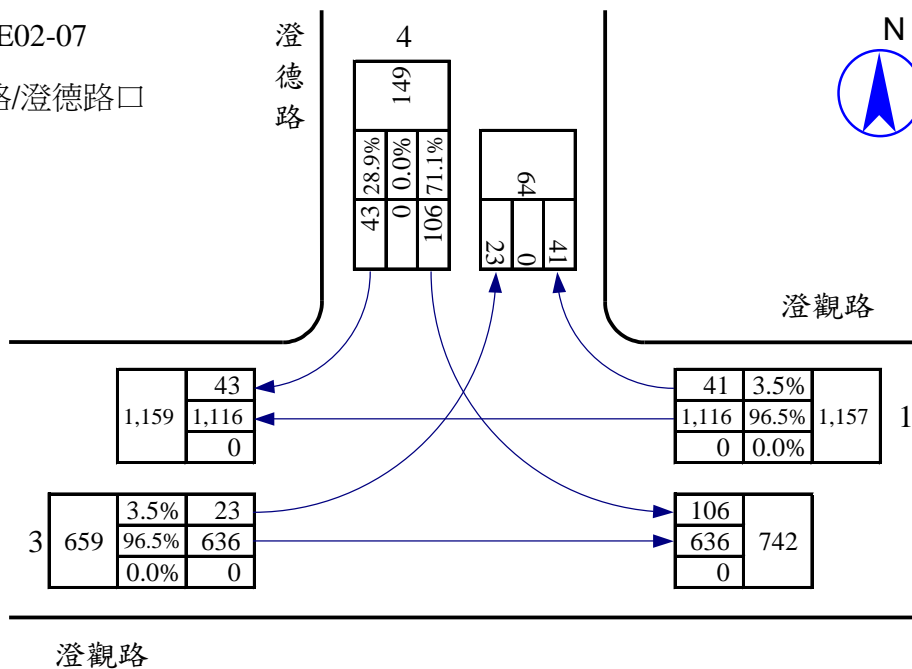

調查日期： 100.07.22 (五)
 尖峰小時： 17:15~18:15
 單位： PCU/小時

站號：100WE02-06
 站名：澄觀路/澄仁路口

站號：100WE02-06
 站名：澄觀路/澄仁路口

站號：100WE02-07
 站名：澄觀路/澄德路口

調查日期： 100.07.20 (三)
 尖峰小時： 07:30~08:30
 單位： PCU/小時

站號：100WE02-07
 站名：澄觀路/澄德路口

調查日期： 100.07.20 (三)
 尖峰小時： 17:15~18:15
 單位： PCU/小時

站號：100WE02-08
 站名：澄觀路/仁光路口

站號：100WE02-08
 站名：澄觀路/仁光路口

站號：100WE02-09
 站名：澄觀路/八德東路口

調查日期： 100.07.20 (三)

尖峰小時： 07:15~08:15

單位： PCU/小時

站號：100WE02-09
 站名：澄觀路/八德東路口

調查日期： 100.07.20 (三)

尖峰小時： 17:00~18:00

單位： PCU/小時

站號：100WE02-10
 站名：澄觀路/鳳仁路口

站號：100WE02-10
 站名：澄觀路/鳳仁路口

站號：100WE02-10
 站名：澄觀路/鳳仁路口

調查日期：100.07.29 (五)
 尖峰小時：17:00~18:00
 單位：PCU/小時

站號：100NS01-11
 站名：灣內巷/澄觀路口