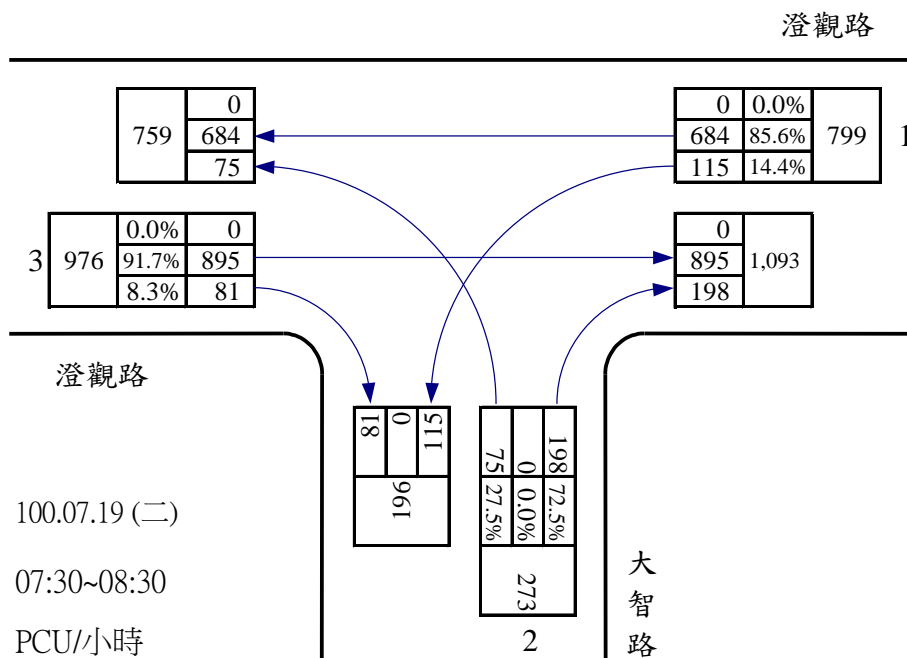

站名：澄觀路/八德西路口

站號：100WE02-02
 站名：澄觀路/大豐街口

站號：100WE02-02
 站名：澄觀路/大豐街口

站號：100WE02-03

站名：澄觀路/大智路口

調查日期：100.07.19 (二)

尖峰小時：07:30~08:30

單位：PCU/小時

站號：100WE02-03

站名：澄觀路/大智路口

調查日期：100.07.19 (二)

尖峰小時：17:15~18:15

單位：PCU/小時

站號：100WE02-04
 站名：澄觀路/八德南路口

站號：100WE02-04
 站名：澄觀路/八德南路口

站號：100WE02-04
 站名：澄觀路/八德南路口