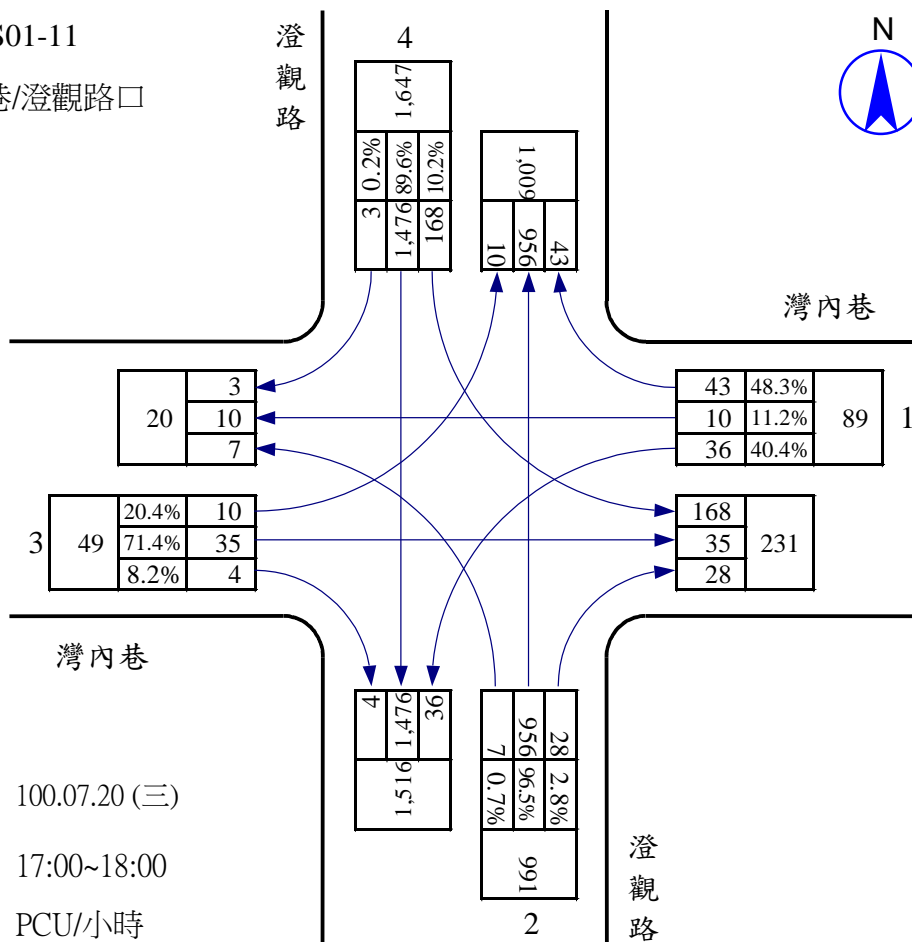

調查日期： 100.07.20 (三)

尖峰小時： 17:00~18:00

單位： PCU/小時

站號：100WE02-10
 站名：澄觀路/鳳仁路口

站號：100WE02-10
 站名：澄觀路/鳳仁路口

站號：100WE02-10
 站名：澄觀路/鳳仁路口

調查日期：100.07.29 (五)
 尖峰小時：17:00~18:00
 單位：PCU/小時

站號：100NS01-11
 站名：灣內巷/澄觀路口

站號：100NS01-11
 站名：灣內巷/澄觀路口

站號：100NS01-12
 站名：新庄路/澄觀路口

站號：100NS01-12
 站名：新庄路/澄觀路口

站號：100NS01-13
 站名：仁林路/澄觀路口

站號：100NS01-13
 站名：仁林路/澄觀路口

站號：100NS01-14
 站名：水管路/澄觀路口

站號：100NS01-14
 站名：水管路/澄觀路口

站號：100NS01-14
 站名：水管路/澄觀路口