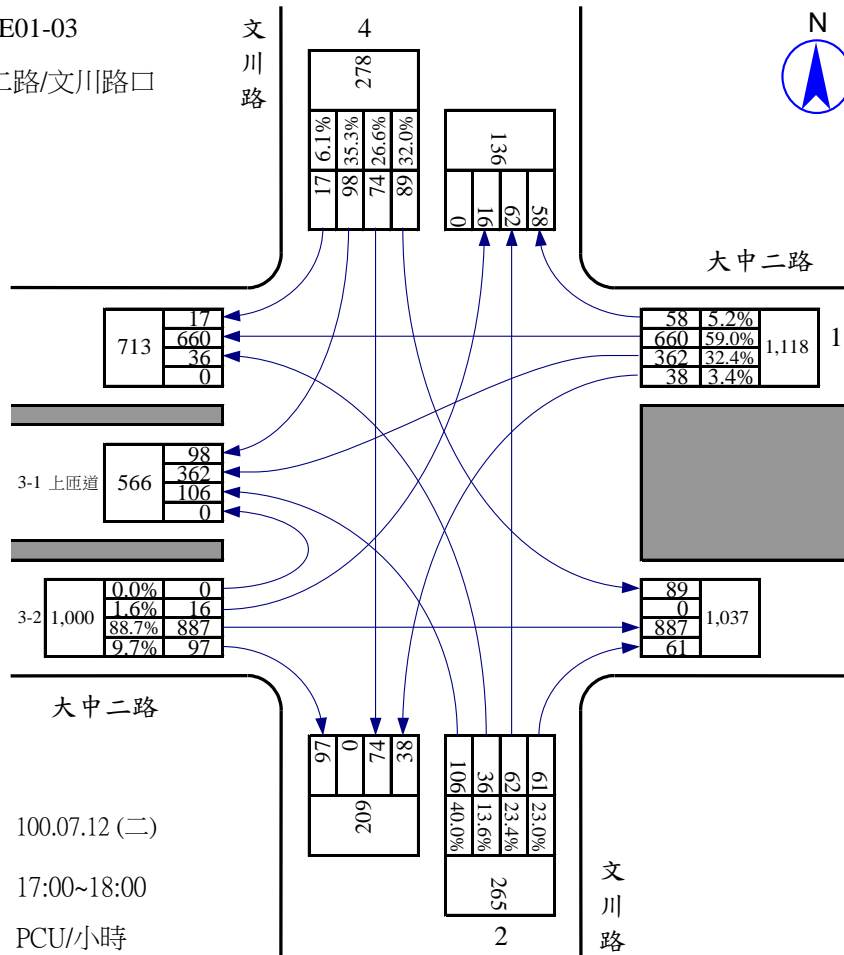

站號：100WE01-01
 站名：大中二路/高鐵路

調查日期：100.07.12 (二)
 尖峰小時：07:15~08:15
 單位：PCU/小時

站號：100WE01-01
 站名：大中二路/高鐵路

調查日期：100.07.12 (二)
 尖峰小時：17:15~18:15
 單位：PCU/小時

站號：100WE01-02
 站名：大中二路/華夏路口

站號：100WE01-02
 站名：大中二路/華夏路口

站號：100WE01-03

站名：大中二路/文川路口

站號：100WE01-03

站名：大中二路/文川路口

站號：100WE01-04
 站名：大中二路/博愛四路口

站號：100WE01-04
 站名：大中二路/博愛四路口

站號：100WE01-04
 站名：大中路/博愛路口

調查日期：100.07.15 (五)
 尖峰小時：17:00~18:00
 單位：PCU/小時

站號：100WE01-05
 站名：大中二路/文自路口

站號：100WE01-05
 站名：大中二路/文自路口

站號：100WE01-06
 站名：大中二路/自由四路口

站號：100WE01-06
 站名：大中二路/自由四路口

站號：100WE01-07
 站名：大中二路/文慈路口

調查日期： 100.07.13 (三)
 尖峰小時： 07:30~08:30
 單位： PCU/小時

站號：100WE01-07
 站名：大中二路/文慈路口