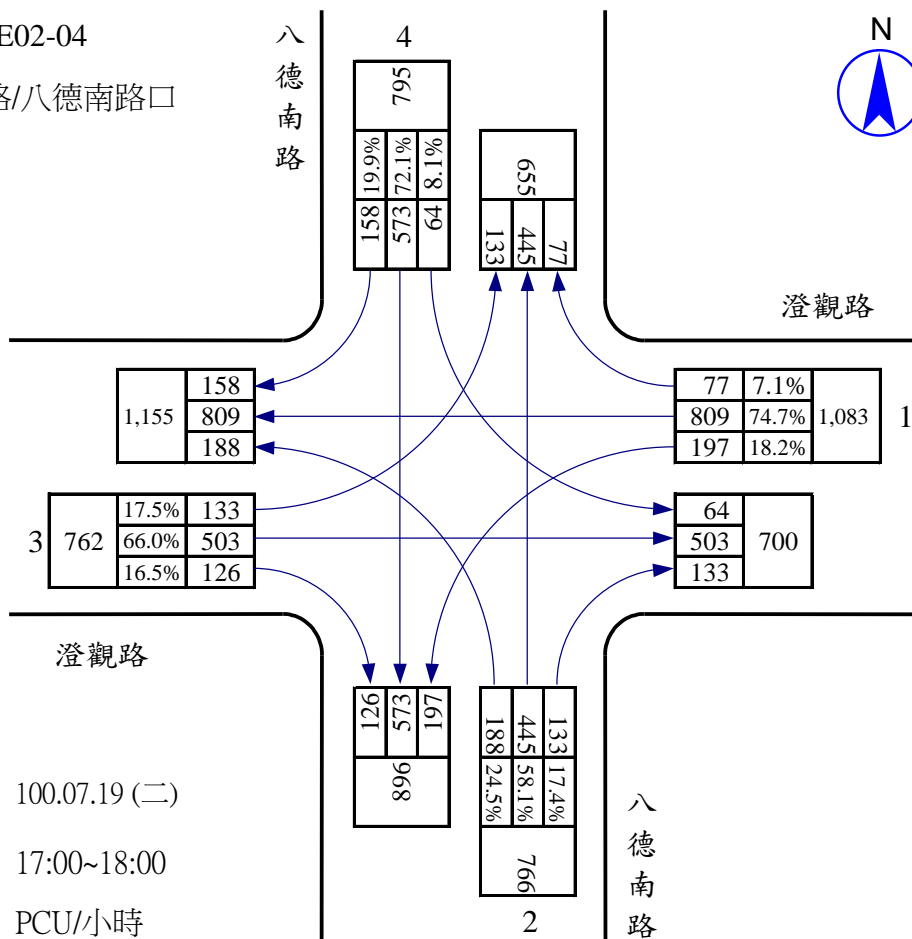

站號：100WE02-03

站名：澄觀路/大智路口

調查日期：100.07.19 (二)

尖峰小時：17:15~18:15

單位：PCU/小時

站號：100WE02-04
 站名：澄觀路/八德南路口

站號：100WE02-04
 站名：澄觀路/八德南路口

站號：100WE02-04
 站名：澄觀路/八德南路口

調查日期： 100.07.22 (五)
 尖峰小時： 17:15~18:15
 單位： PCU/小時

站號：100WE02-06
 站名：澄觀路/澄仁路口

站號：100WE02-06
 站名：澄觀路/澄仁路口

站號：100WE02-07
 站名：澄觀路/澄德路口

調查日期： 100.07.20 (三)
 尖峰小時： 07:30~08:30
 單位： PCU/小時

站號：100WE02-07
 站名：澄觀路/澄德路口