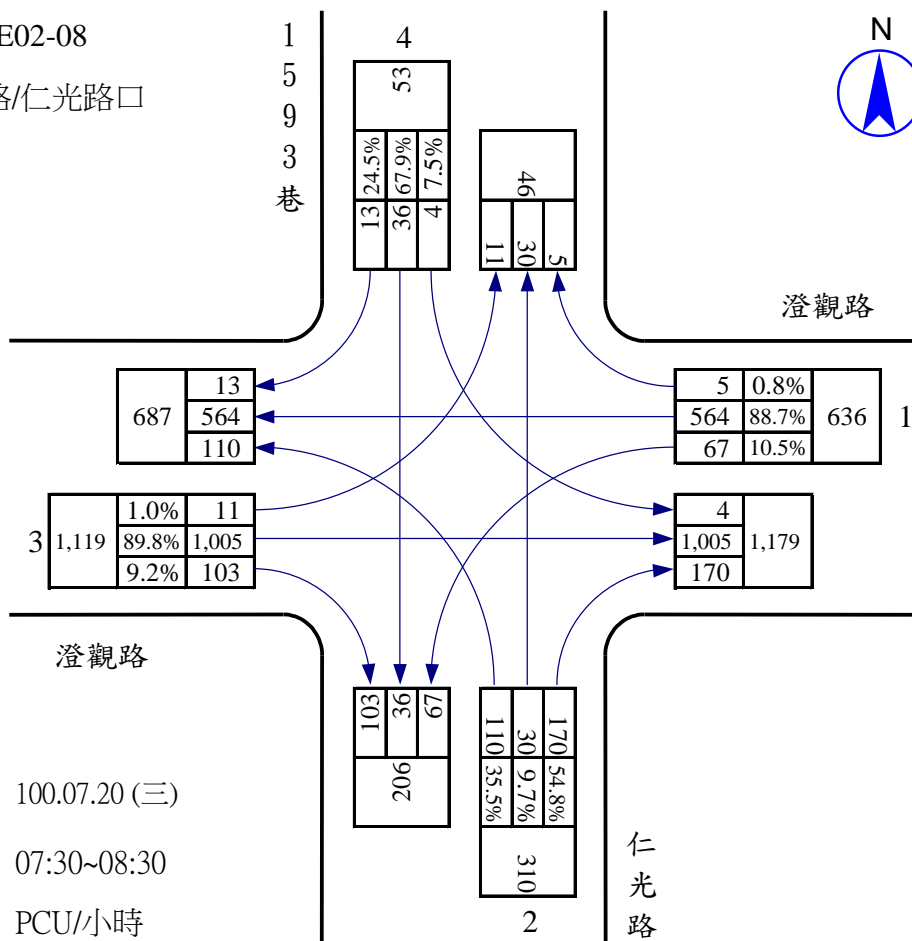

調查日期： 100.07.22 (五)
 尖峰小時： 17:15~18:15
 單位： PCU/小時

站號：100WE02-06
 站名：澄觀路/澄仁路口

站號：100WE02-06
 站名：澄觀路/澄仁路口

站號：100WE02-07
 站名：澄觀路/澄德路口

調查日期： 100.07.20 (三)
 尖峰小時： 07:30~08:30
 單位： PCU/小時

站號：100WE02-07
 站名：澄觀路/澄德路口

調查日期： 100.07.20 (三)
 尖峰小時： 17:15~18:15
 單位： PCU/小時

站號：100WE02-08
 站名：澄觀路/仁光路口

站號：100WE02-08
 站名：澄觀路/仁光路口

站號：100WE02-09
 站名：澄觀路/八德東路口

調查日期： 100.07.20 (三)

尖峰小時： 07:15~08:15

單位： PCU/小時

站號：100WE02-09
 站名：澄觀路/八德東路口

調查日期： 100.07.20 (三)

尖峰小時： 17:00~18:00

單位： PCU/小時

站號：100WE02-10
 站名：澄觀路/鳳仁路口

站號：100WE02-10
 站名：澄觀路/鳳仁路口

站號：100WE02-10
 站名：澄觀路/鳳仁路口

調查日期：100.07.29 (五)
 尖峰小時：17:00~18:00
 單位：PCU/小時

站號：100NS01-11
 站名：灣內巷/澄觀路口