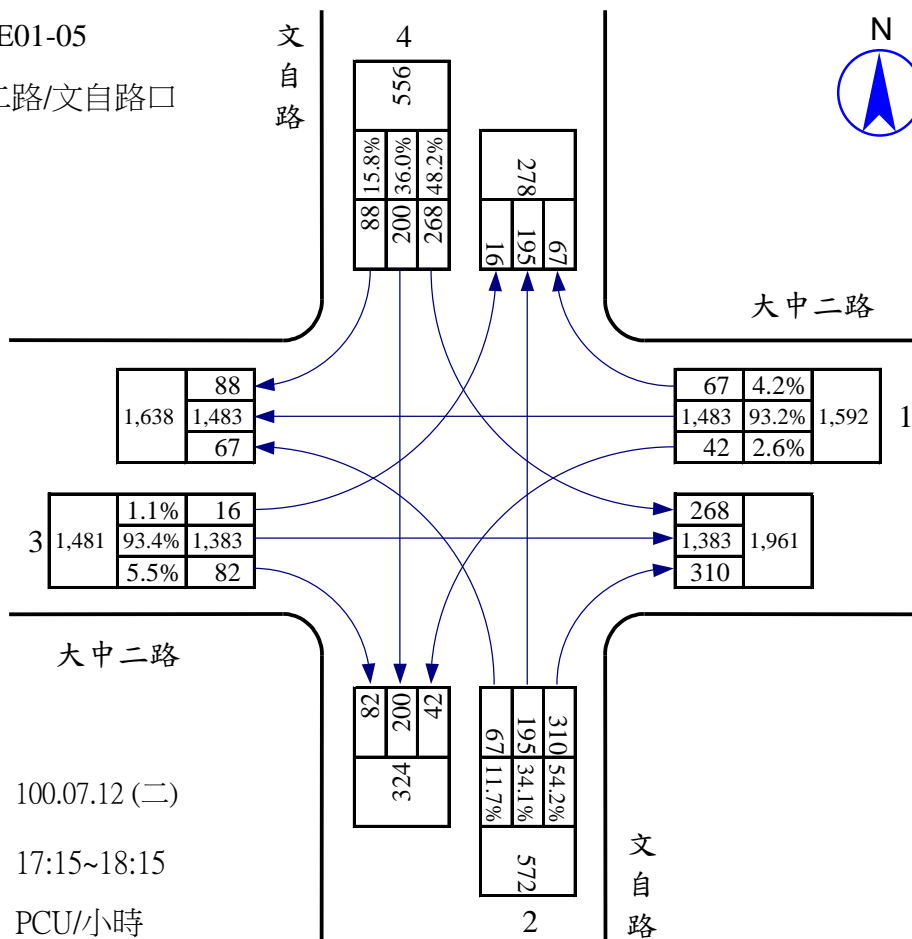

站號：100WE01-01
 站名：大中二路/高鐵路

調查日期：100.07.12 (二)
 尖峰小時：07:15~08:15
 單位：PCU/小時

站號：100WE01-01
 站名：大中二路/高鐵路

調查日期：100.07.12 (二)
 尖峰小時：17:15~18:15
 單位：PCU/小時

站號：100WE01-02
 站名：大中二路/華夏路口

站號：100WE01-02
 站名：大中二路/華夏路口

站號：100WE01-03

站名：大中二路/文川路口

站號：100WE01-03

站名：大中二路/文川路口

站號：100WE01-04
 站名：大中二路/博愛四路口

站號：100WE01-04
 站名：大中二路/博愛四路口

站號：100WE01-04
 站名：大中路/博愛路口

調查日期：100.07.15 (五)
 尖峰小時：17:00~18:00
 單位：PCU/小時

站號：100WE01-05
 站名：大中二路/文自路口

站號：100WE01-05
 站名：大中二路/文自路口

站號：100WE01-06
 站名：大中二路/自由四路口

站號：100WE01-06
 站名：大中二路/自由四路口

站號：100WE01-07
 站名：大中二路/文慈路口

調查日期： 100.07.13 (三)
 尖峰小時： 07:30~08:30
 單位： PCU/小時

站號：100WE01-07
 站名：大中二路/文慈路口

調查日期： 100.07.14 (四)
 尖峰小時： 07:30~08:30
 單位： PCU/小時

站號：100WE01-09
 站名：大中一路/榮總路口

調查日期： 100.07.14 (四)
 尖峰小時： 17:15~18:15
 單位： PCU/小時

站號：100WE01-10
 站名：大中一路/榮總醫院口

調查日期： 100.07.14 (四)

尖峰小時： 07:30~08:30

單位： PCU/小時