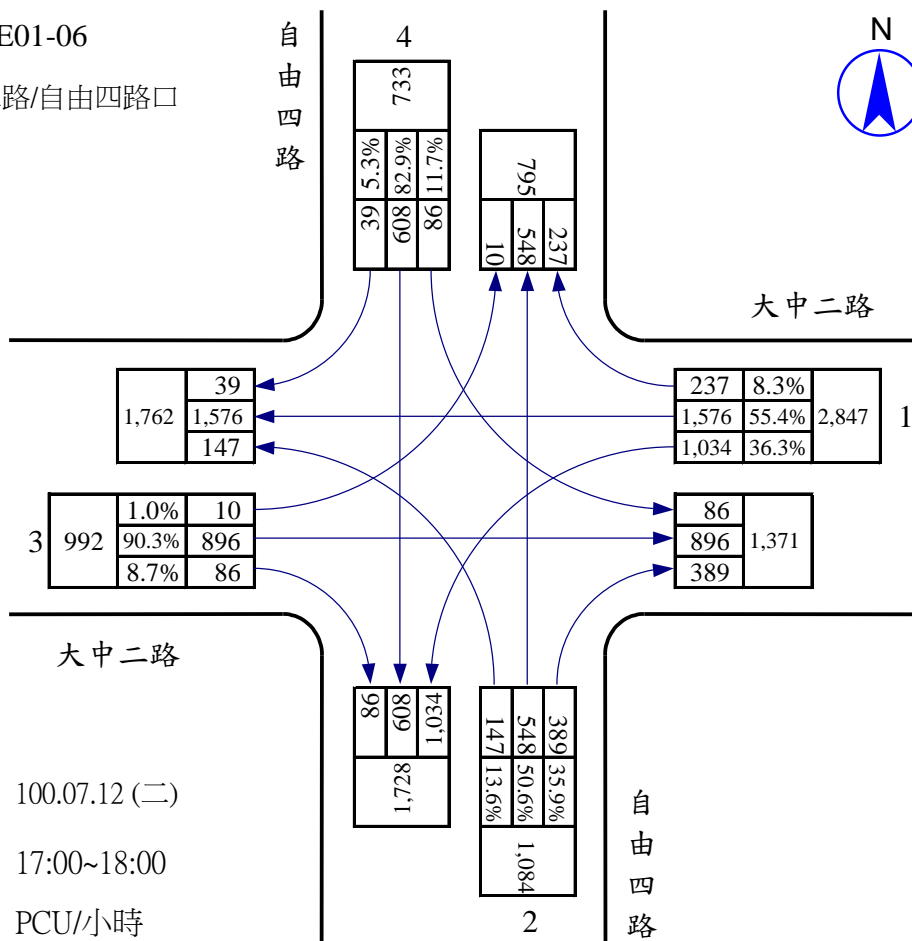

站號：100WE01-05
 站名：大中二路/文自路口

站號：100WE01-05
 站名：大中二路/文自路口

站號：100WE01-06
 站名：大中二路/自由四路口

站號：100WE01-06
 站名：大中二路/自由四路口

站號：100WE01-07
 站名：大中二路/文慈路口

調查日期： 100.07.13 (三)
 尖峰小時： 07:30~08:30
 單位： PCU/小時

站號：100WE01-07
 站名：大中二路/文慈路口

調查日期： 100.07.13 (三)
 尖峰小時： 17:00~18:00
 單位： PCU/小時

站號：100WE01-08
 站名：大中一路/民族一路口

站號：100WE01-08
 站名：大中一路/民族一路口

站號：100WE01-08
 站名：大中一路/民族一路口

調查日期：100.07.29 (五)
 尖峰小時：17:45~18:45
 單位：PCU/小時

站號：100WE01-09
 站名：大中一路/榮總路口

調查日期： 100.07.14 (四)
 尖峰小時： 07:30~08:30
 單位： PCU/小時

站號：100WE01-09
 站名：大中一路/榮總路口

調查日期： 100.07.14 (四)
 尖峰小時： 17:15~18:15
 單位： PCU/小時

站號：100WE01-10
 站名：大中一路/榮總醫院口

調查日期： 100.07.14 (四)

尖峰小時： 07:30~08:30

單位： PCU/小時

站號：100WE01-10
 站名：大中一路/榮總醫院口

調查日期： 100.07.14 (四)

尖峰小時： 17:15~18:15

單位： PCU/小時

站號：100WE01-11

站名：大中一路/鼎中路口

站號：100WE01-11

站名：大中一路/鼎中路口