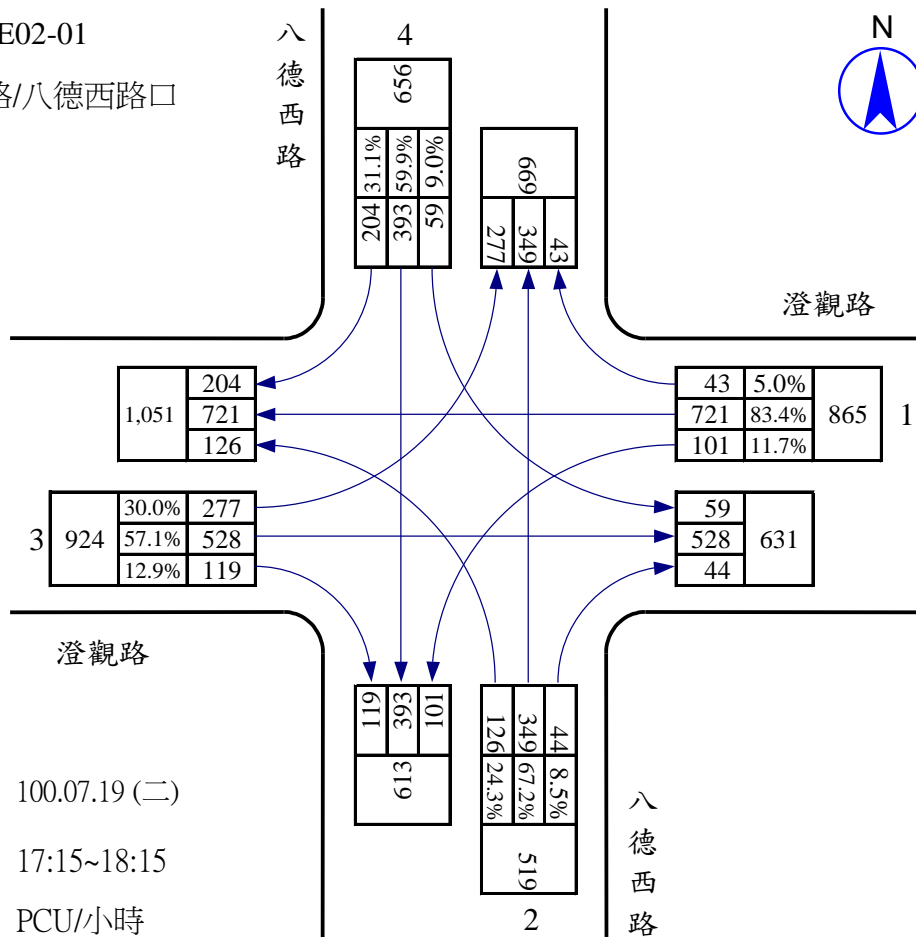

站號：100WE01-10
 站名：大中一路/榮總醫院口

調查日期： 100.07.14 (四)

尖峰小時： 17:15~18:15

單位： PCU/小時

站號：100WE01-11

站名：大中一路/鼎中路口

站號：100WE01-11

站名：大中一路/鼎中路口

站號：100WE01-11

站名：大中一路/鼎中路口

調查日期：100.07.15 (五)

尖峰小時：18:00~19:00

單位：PCU/小時

站號：100WE02-01

站名：澄觀路/八德西路口

站號：100WE02-01

站名：澄觀路/八德西路口

站號：100WE02-02
 站名：澄觀路/大豐街口

站號：100WE02-02
 站名：澄觀路/大豐街口

站號：100WE02-03

站名：澄觀路/大智路口

調查日期：100.07.19 (二)

尖峰小時：07:30~08:30

單位：PCU/小時

站號：100WE02-03

站名：澄觀路/大智路口

調查日期：100.07.19 (二)

尖峰小時：17:15~18:15

單位：PCU/小時

站號：100WE02-04
 站名：澄觀路/八德南路口

站號：100WE02-04
 站名：澄觀路/八德南路口

站號：100WE02-04
 站名：澄觀路/八德南路口