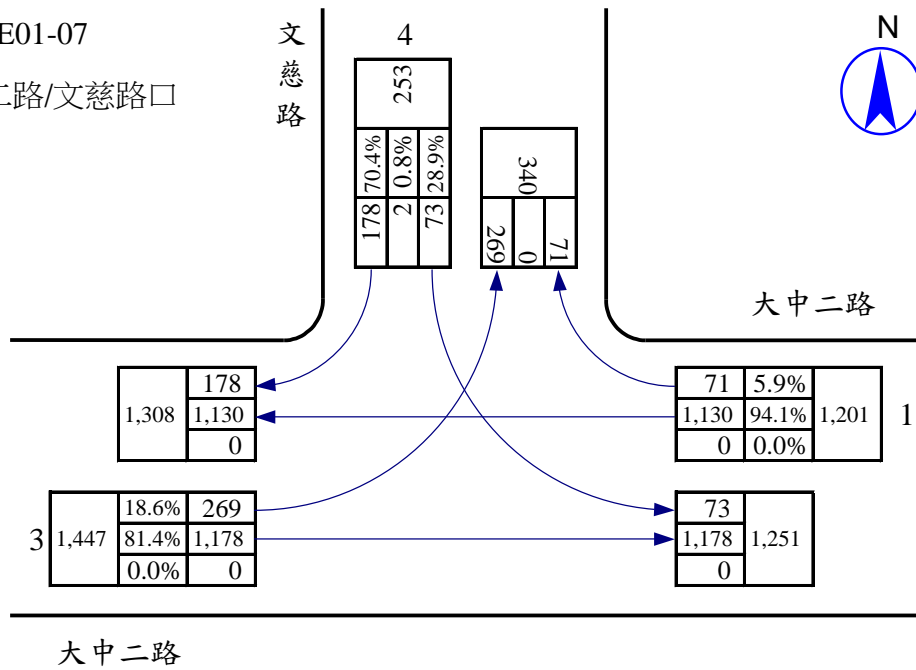

站號：100WE01-05
 站名：大中二路/文自路口

站號：100WE01-05
 站名：大中二路/文自路口

站號：100WE01-06
 站名：大中二路/自由四路口

站號：100WE01-06
 站名：大中二路/自由四路口

站號：100WE01-07
 站名：大中二路/文慈路口

調查日期： 100.07.13 (三)
 尖峰小時： 07:30~08:30
 單位： PCU/小時

站號：100WE01-07
 站名：大中二路/文慈路口

調查日期： 100.07.13 (三)
 尖峰小時： 17:00~18:00
 單位： PCU/小時

站號：100WE01-08
 站名：大中一路/民族一路口

站號：100WE01-08
 站名：大中一路/民族一路口

站號：100WE01-08
 站名：大中一路/民族一路口

調查日期：100.07.29 (五)
 尖峰小時：17:45~18:45
 單位：PCU/小時

站號：100WE01-09
 站名：大中一路/榮總路口

調查日期： 100.07.14 (四)
 尖峰小時： 07:30~08:30
 單位： PCU/小時

站號：100WE01-09
 站名：大中一路/榮總路口

調查日期： 100.07.14 (四)
 尖峰小時： 17:15~18:15
 單位： PCU/小時

站號：100WE01-10
 站名：大中一路/榮總醫院口

調查日期： 100.07.14 (四)

尖峰小時： 07:30~08:30

單位： PCU/小時

調查日期：100.07.22 (五)
 尖峰小時：17:00~18:00
 單位：PCU/小時