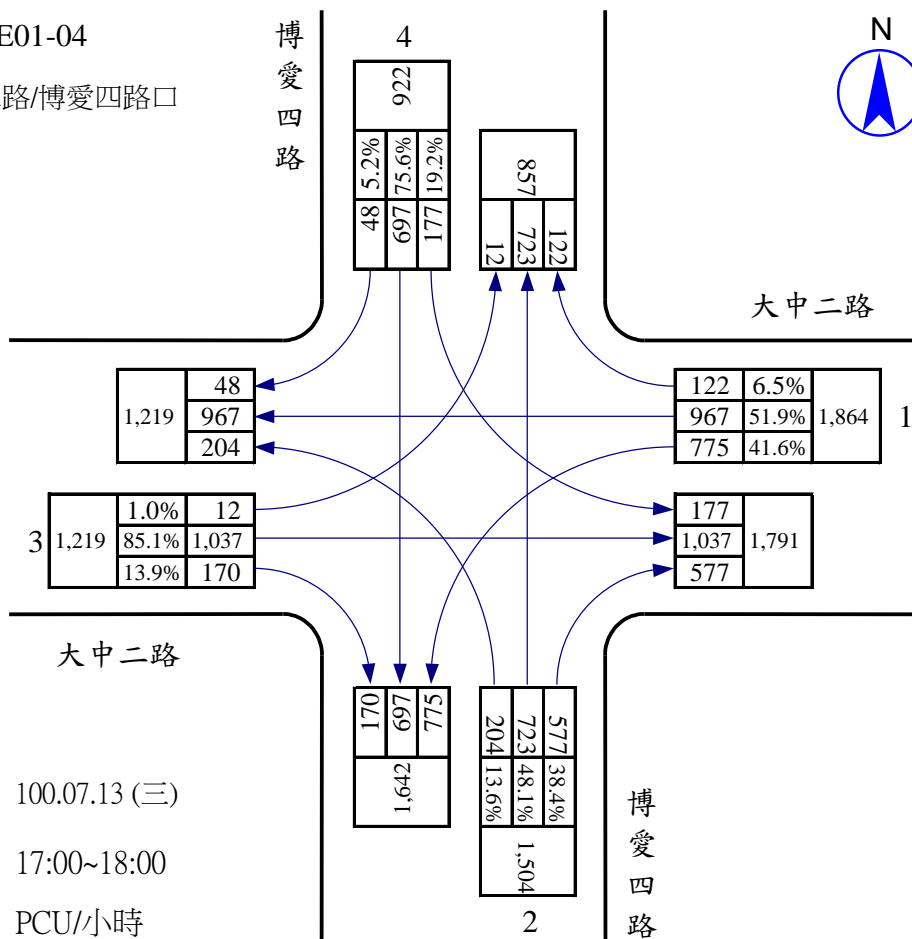

站號：100WE01-01
 站名：大中二路/高鐵路

調查日期：100.07.12 (二)
 尖峰小時：07:15~08:15
 單位：PCU/小時

站號：100WE01-01
 站名：大中二路/高鐵路

調查日期：100.07.12 (二)
 尖峰小時：17:15~18:15
 單位：PCU/小時

站號：100WE01-02
 站名：大中二路/華夏路口

站號：100WE01-02
 站名：大中二路/華夏路口

站號：100WE01-03

站名：大中二路/文川路口

站號：100WE01-03

站名：大中二路/文川路口

站號：100WE01-04
 站名：大中二路/博愛四路口

站號：100WE01-04
 站名：大中二路/博愛四路口

站號：100WE01-04
 站名：大中路/博愛路口

調查日期：100.07.15 (五)
 尖峰小時：17:00~18:00
 單位：PCU/小時

站號：100WE01-05
 站名：大中二路/文自路口

站號：100WE01-05
 站名：大中二路/文自路口

站號：100WE01-06
 站名：大中二路/自由四路口

站號：100WE01-06
 站名：大中二路/自由四路口

站號：100WE01-07
 站名：大中二路/文慈路口

調查日期： 100.07.13 (三)
 尖峰小時： 07:30~08:30
 單位： PCU/小時

站號：100WE01-07
 站名：大中二路/文慈路口

調查日期： 100.07.14 (四)
 尖峰小時： 07:30~08:30
 單位： PCU/小時

站號：100WE01-09
 站名：大中一路/榮總路口

調查日期： 100.07.14 (四)
 尖峰小時： 17:15~18:15
 單位： PCU/小時

站號：100WE01-10
 站名：大中一路/榮總醫院口

調查日期： 100.07.14 (四)

尖峰小時： 07:30~08:30

單位： PCU/小時