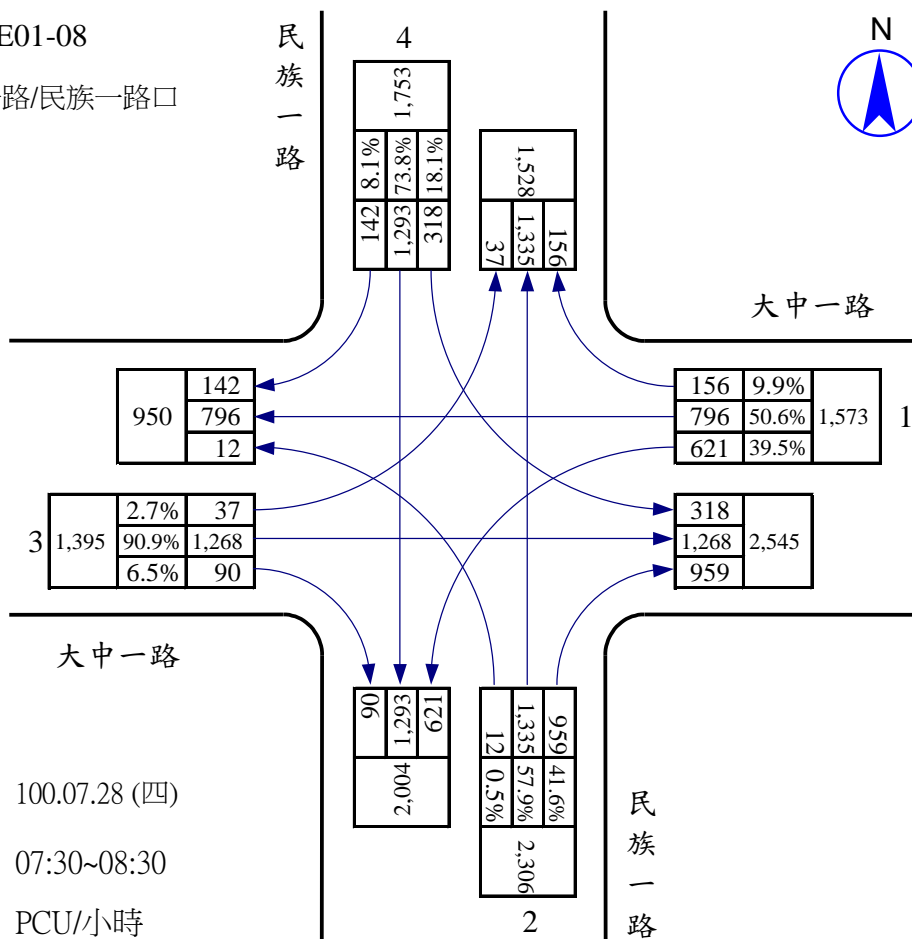

站號：100WE01-05
 站名：大中二路/文自路口

站號：100WE01-05
 站名：大中二路/文自路口

站號：100WE01-06
 站名：大中二路/自由四路口

站號：100WE01-06
 站名：大中二路/自由四路口

站號：100WE01-07
 站名：大中二路/文慈路口

調查日期： 100.07.13 (三)
 尖峰小時： 07:30~08:30
 單位： PCU/小時

站號：100WE01-07
 站名：大中二路/文慈路口

調查日期： 100.07.13 (三)
 尖峰小時： 17:00~18:00
 單位： PCU/小時

站號：100WE01-08
 站名：大中一路/民族一路口

站號：100WE01-08
 站名：大中一路/民族一路口

站號：100WE01-08
 站名：大中一路/民族一路口

調查日期：100.07.29 (五)
 尖峰小時：17:45~18:45
 單位：PCU/小時

站號：100WE01-09
 站名：大中一路/榮總路口

調查日期： 100.07.14 (四)
 尖峰小時： 07:30~08:30
 單位： PCU/小時

站號：100WE01-09
 站名：大中一路/榮總路口

調查日期： 100.07.14 (四)
 尖峰小時： 17:15~18:15
 單位： PCU/小時

站號：100WE01-10
 站名：大中一路/榮總醫院口

調查日期： 100.07.14 (四)

尖峰小時： 07:30~08:30

單位： PCU/小時

站號：100WE01-10
 站名：大中一路/榮總醫院口

調查日期： 100.07.14 (四)

尖峰小時： 17:15~18:15

單位： PCU/小時

站號：100WE01-11

站名：大中一路/鼎中路口

站號：100WE01-11

站名：大中一路/鼎中路口