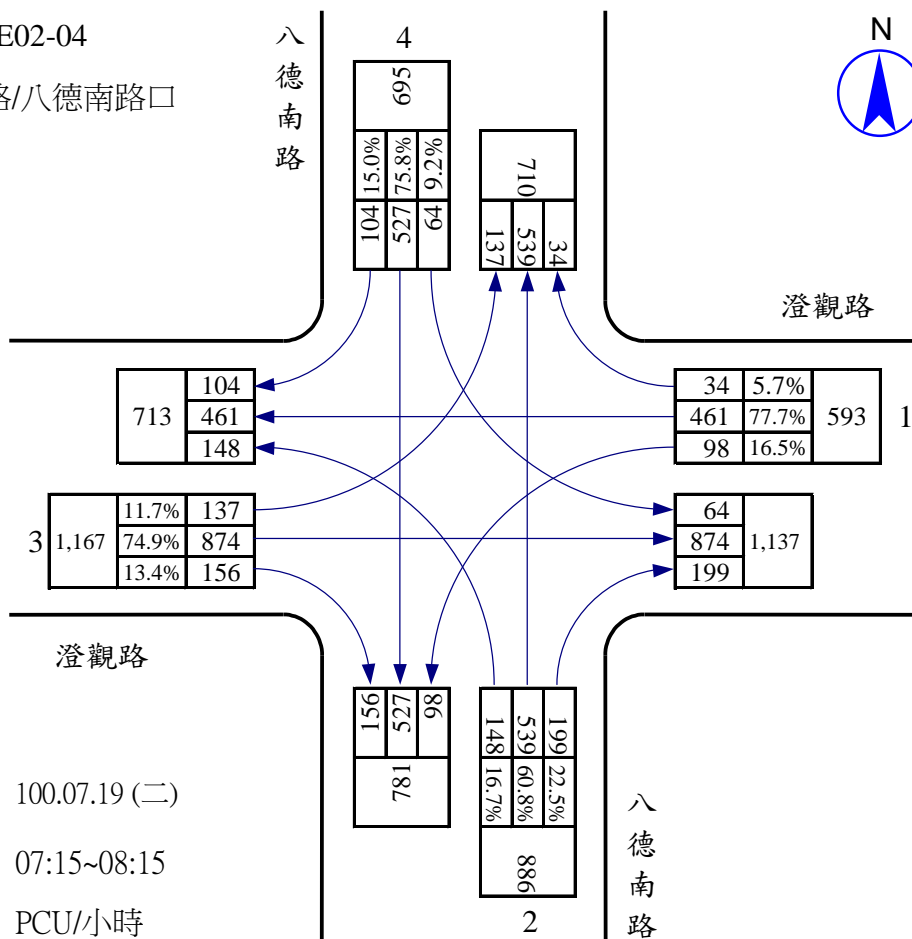

站號：100WE02-03

站名：澄觀路/大智路口

調查日期：100.07.19 (二)

尖峰小時：17:15~18:15

單位：PCU/小時

站號：100WE02-04
 站名：澄觀路/八德南路口

站號：100WE02-04
 站名：澄觀路/八德南路口

站號：100WE02-04
 站名：澄觀路/八德南路口

調查日期： 100.07.22 (五)
 尖峰小時： 17:15~18:15
 單位： PCU/小時

站號：100WE02-06
 站名：澄觀路/澄仁路口

站號：100WE02-06
 站名：澄觀路/澄仁路口

站號：100WE02-07
 站名：澄觀路/澄德路口

調查日期： 100.07.20 (三)
 尖峰小時： 07:30~08:30
 單位： PCU/小時

站號：100WE02-07
 站名：澄觀路/澄德路口