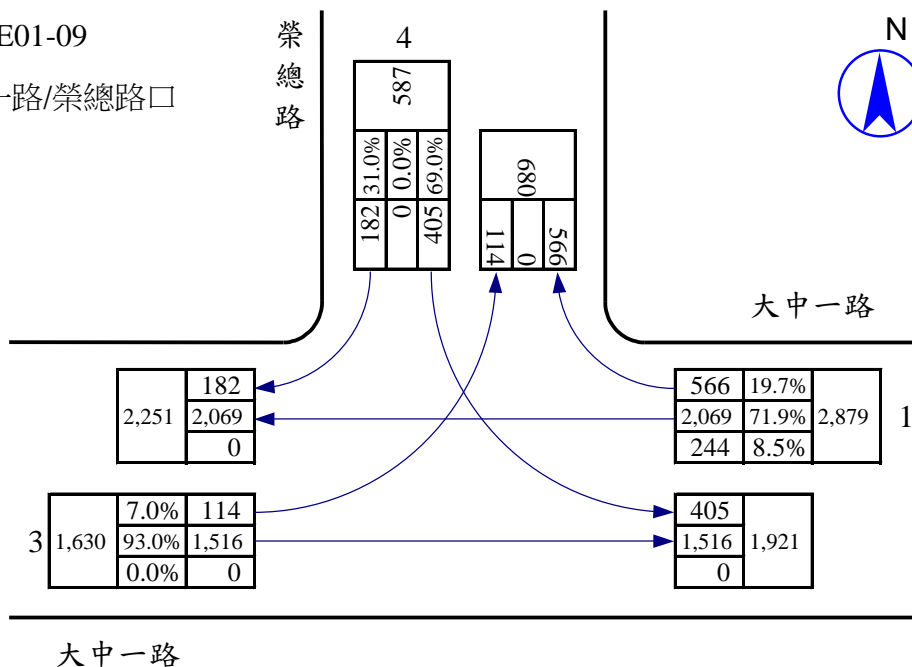

調查日期： 100.07.13 (三)
 尖峰小時： 17:00~18:00
 單位： PCU/小時

站號：100WE01-08
 站名：大中一路/民族一路口

站號：100WE01-08
 站名：大中一路/民族一路口

站號：100WE01-08
 站名：大中一路/民族一路口

調查日期：100.07.29 (五)
 尖峰小時：17:45~18:45
 單位：PCU/小時

站號：100WE01-09
 站名：大中一路/榮總路口

調查日期： 100.07.14 (四)
 尖峰小時： 07:30~08:30
 單位： PCU/小時

站號：100WE01-09
 站名：大中一路/榮總路口

調查日期： 100.07.14 (四)
 尖峰小時： 17:15~18:15
 單位： PCU/小時

站號：100WE01-10
 站名：大中一路/榮總醫院口

調查日期： 100.07.14 (四)

尖峰小時： 07:30~08:30

單位： PCU/小時

站號：100WE01-10
 站名：大中一路/榮總醫院口

調查日期： 100.07.14 (四)

尖峰小時： 17:15~18:15

單位： PCU/小時

站號：100WE01-11

站名：大中一路/鼎中路口

站號：100WE01-11

站名：大中一路/鼎中路口

調查日期：100.07.22 (五)
 尖峰小時：17:00~18:00
 單位：PCU/小時