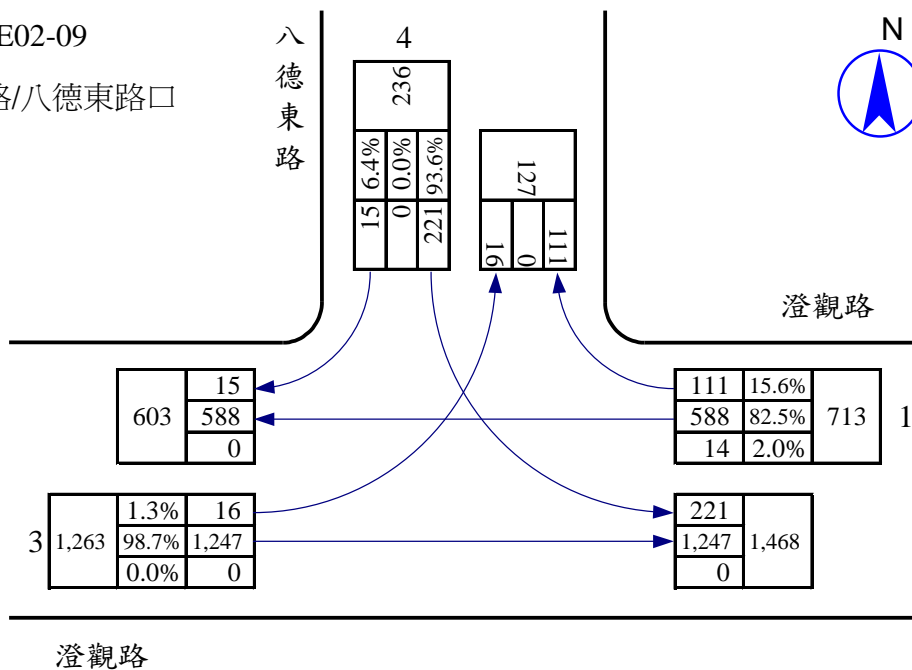

調查日期： 100.07.22 (五)
 尖峰小時： 17:15~18:15
 單位： PCU/小時

站號：100WE02-06
 站名：澄觀路/澄仁路口

站號：100WE02-06
 站名：澄觀路/澄仁路口

站號：100WE02-07
 站名：澄觀路/澄德路口

調查日期： 100.07.20 (三)
 尖峰小時： 07:30~08:30
 單位： PCU/小時

站號：100WE02-07
 站名：澄觀路/澄德路口

調查日期： 100.07.20 (三)
 尖峰小時： 17:15~18:15
 單位： PCU/小時

站號：100WE02-08
 站名：澄觀路/仁光路口

站號：100WE02-08
 站名：澄觀路/仁光路口

站號：100WE02-09
 站名：澄觀路/八德東路口

調查日期： 100.07.20 (三)

尖峰小時： 07:15~08:15

單位： PCU/小時

站號：100WE02-09
 站名：澄觀路/八德東路口

調查日期： 100.07.20 (三)

尖峰小時： 17:00~18:00

單位： PCU/小時

站號：100WE02-10
 站名：澄觀路/鳳仁路口

站號：100WE02-10
 站名：澄觀路/鳳仁路口

站號：100WE02-10
 站名：澄觀路/鳳仁路口

調查日期：100.07.29 (五)
 尖峰小時：17:00~18:00
 單位：PCU/小時

站號：100NS01-11
 站名：灣內巷/澄觀路口