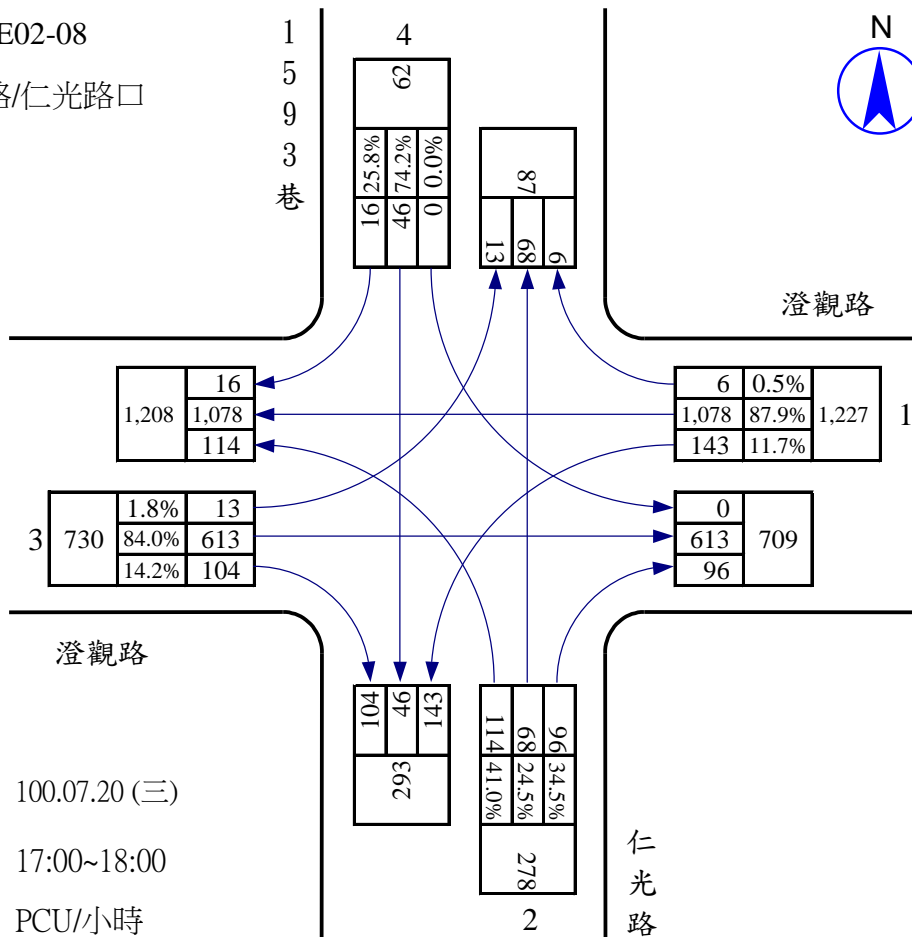

調查日期： 100.07.22 (五)
 尖峰小時： 17:15~18:15
 單位： PCU/小時

站號：100WE02-06
 站名：澄觀路/澄仁路口

站號：100WE02-06
 站名：澄觀路/澄仁路口

站號：100WE02-07
 站名：澄觀路/澄德路口

調查日期： 100.07.20 (三)
 尖峰小時： 07:30~08:30
 單位： PCU/小時

站號：100WE02-07
 站名：澄觀路/澄德路口

調查日期： 100.07.20 (三)
 尖峰小時： 17:15~18:15
 單位： PCU/小時

站號：100WE02-08
 站名：澄觀路/仁光路口

站號：100WE02-08
 站名：澄觀路/仁光路口

站號：100WE02-09
 站名：澄觀路/八德東路口

調查日期： 100.07.20 (三)

尖峰小時： 07:15~08:15

單位： PCU/小時

站號：100WE02-09
 站名：澄觀路/八德東路口