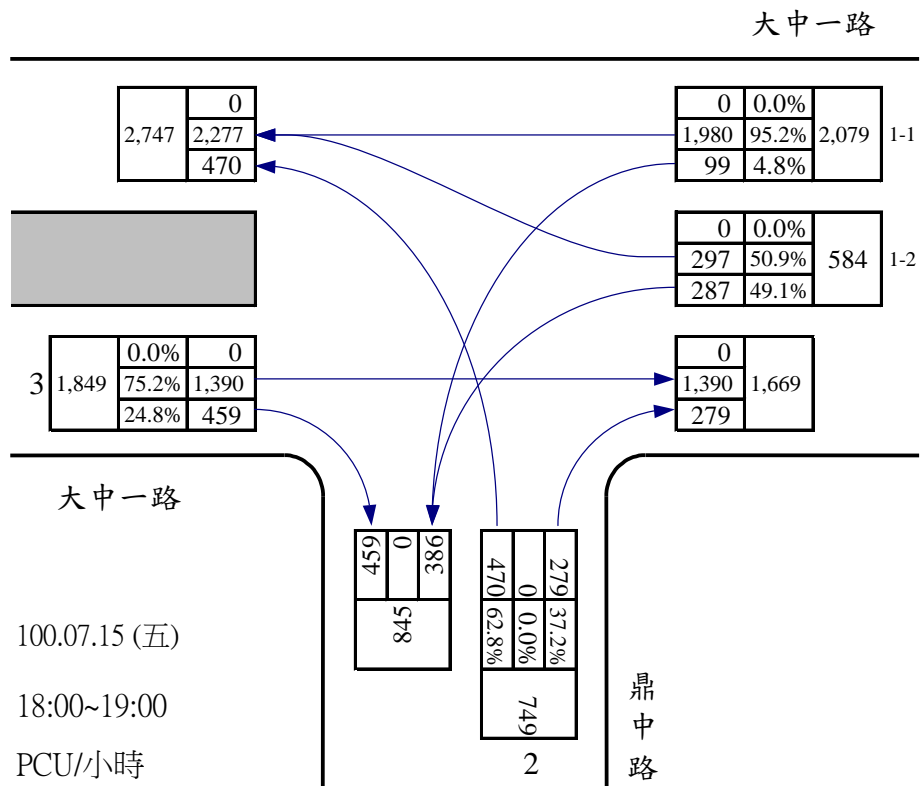

調查日期： 100.07.14 (四)
 尖峰小時： 07:30~08:30
 單位： PCU/小時

站號：100WE01-09
 站名：大中一路/榮總路口

調查日期： 100.07.14 (四)
 尖峰小時： 17:15~18:15
 單位： PCU/小時

站號：100WE01-10
 站名：大中一路/榮總醫院口

調查日期： 100.07.14 (四)

尖峰小時： 07:30~08:30

單位： PCU/小時

站號：100WE01-10
 站名：大中一路/榮總醫院口

調查日期： 100.07.14 (四)

尖峰小時： 17:15~18:15

單位： PCU/小時

站號：100WE01-11

站名：大中一路/鼎中路口

站號：100WE01-11

站名：大中一路/鼎中路口

站號：100WE01-11

站名：大中一路/鼎中路口

調查日期：100.07.15 (五)

尖峰小時：18:00~19:00

單位：PCU/小時

站號：100WE02-01

站名：澄觀路/八德西路口

站號：100WE02-01