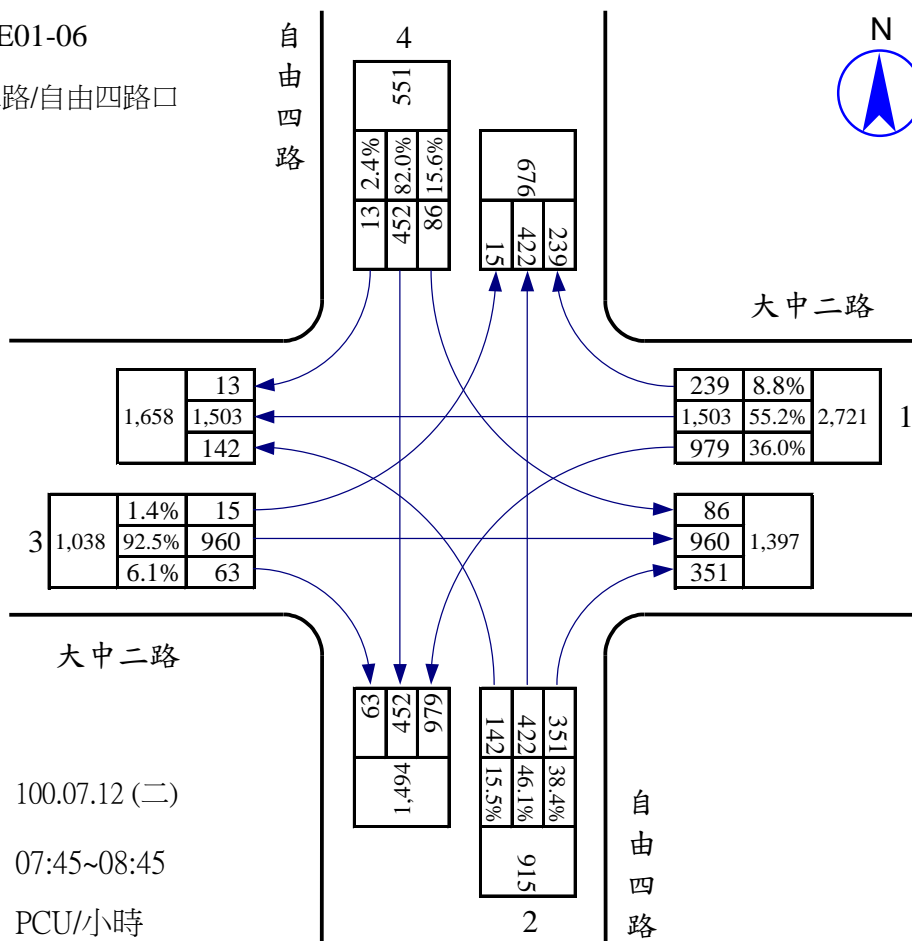

站號：100WE01-01
 站名：大中二路/高鐵路

調查日期：100.07.12 (二)
 尖峰小時：07:15~08:15
 單位：PCU/小時

站號：100WE01-01
 站名：大中二路/高鐵路

調查日期：100.07.12 (二)
 尖峰小時：17:15~18:15
 單位：PCU/小時

站號：100WE01-02
 站名：大中二路/華夏路口

站號：100WE01-02
 站名：大中二路/華夏路口

站號：100WE01-03

站名：大中二路/文川路口

站號：100WE01-03

站名：大中二路/文川路口

站號：100WE01-04
 站名：大中二路/博愛四路口

站號：100WE01-04
 站名：大中二路/博愛四路口

站號：100WE01-04
 站名：大中路/博愛路口

調查日期：100.07.15 (五)
 尖峰小時：17:00~18:00
 單位：PCU/小時

站號：100WE01-05
 站名：大中二路/文自路口

站號：100WE01-05
 站名：大中二路/文自路口

站號：100WE01-06
 站名：大中二路/自由四路口

站號：100WE01-06
 站名：大中二路/自由四路口

站號：100WE01-07
 站名：大中二路/文慈路口

調查日期： 100.07.13 (三)
 尖峰小時： 07:30~08:30
 單位： PCU/小時

站號：100WE01-07
 站名：大中二路/文慈路口

調查日期： 100.07.14 (四)
 尖峰小時： 07:30~08:30
 單位： PCU/小時

站號：100WE01-09
 站名：大中一路/榮總路口

調查日期： 100.07.14 (四)
 尖峰小時： 17:15~18:15
 單位： PCU/小時

站號：100WE01-10
 站名：大中一路/榮總醫院口

調查日期： 100.07.14 (四)

尖峰小時： 07:30~08:30

單位： PCU/小時