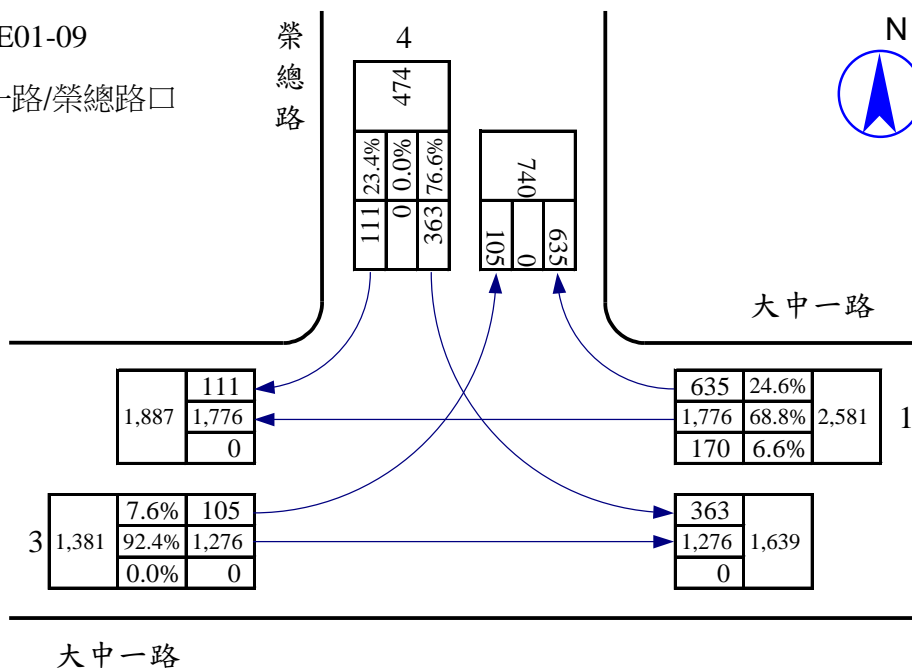

調查日期： 100.07.13 (三)
 尖峰小時： 17:00~18:00
 單位： PCU/小時

站號：100WE01-08
 站名：大中一路/民族一路口

站號：100WE01-08
 站名：大中一路/民族一路口

站號：100WE01-08
 站名：大中一路/民族一路口

調查日期：100.07.29 (五)
 尖峰小時：17:45~18:45
 單位：PCU/小時

站號：100WE01-09
 站名：大中一路/榮總路口

調查日期： 100.07.14 (四)
 尖峰小時： 07:30~08:30
 單位： PCU/小時

站號：100WE01-09
 站名：大中一路/榮總路口

調查日期： 100.07.14 (四)
 尖峰小時： 17:15~18:15
 單位： PCU/小時

站號：100WE01-10
 站名：大中一路/榮總醫院口

調查日期： 100.07.14 (四)

尖峰小時： 07:30~08:30

單位： PCU/小時

站號：100WE01-10
 站名：大中一路/榮總醫院口

調查日期： 100.07.14 (四)

尖峰小時： 17:15~18:15

單位： PCU/小時

站號：100WE01-11

站名：大中一路/鼎中路口

站號：100WE01-11

站名：大中一路/鼎中路口

調查日期：100.07.22 (五)
 尖峰小時：17:00~18:00
 單位：PCU/小時