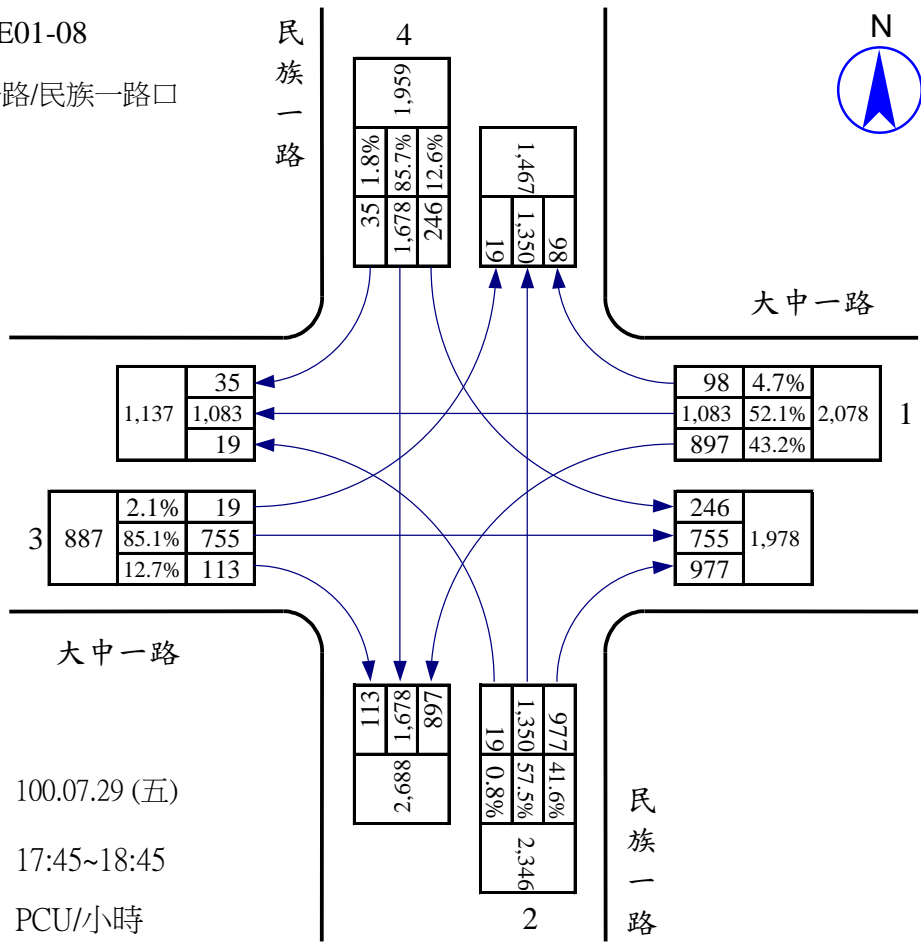

站號：100WE01-05
 站名：大中二路/文自路口

站號：100WE01-05
 站名：大中二路/文自路口

站號：100WE01-06
 站名：大中二路/自由四路口

站號：100WE01-06
 站名：大中二路/自由四路口

站號：100WE01-07
 站名：大中二路/文慈路口

調查日期： 100.07.13 (三)
 尖峰小時： 07:30~08:30
 單位： PCU/小時

站號：100WE01-07
 站名：大中二路/文慈路口

調查日期： 100.07.13 (三)
 尖峰小時： 17:00~18:00
 單位： PCU/小時

站號：100WE01-08
 站名：大中一路/民族一路口

站號：100WE01-08
 站名：大中一路/民族一路口

站號：100WE01-08
 站名：大中一路/民族一路口

調查日期：100.07.29 (五)
 尖峰小時：17:45~18:45
 單位：PCU/小時

站號：100WE01-09
 站名：大中一路/榮總路口

調查日期： 100.07.14 (四)
 尖峰小時： 07:30~08:30
 單位： PCU/小時

站號：100WE01-09
 站名：大中一路/榮總路口

調查日期： 100.07.14 (四)
 尖峰小時： 17:15~18:15
 單位： PCU/小時

站號：100WE01-10
 站名：大中一路/榮總醫院口

調查日期： 100.07.14 (四)

尖峰小時： 07:30~08:30

單位： PCU/小時

站號：100WE01-10
 站名：大中一路/榮總醫院口

調查日期： 100.07.14 (四)

尖峰小時： 17:15~18:15

單位： PCU/小時

站號：100WE01-11

站名：大中一路/鼎中路口

站號：100WE01-11

站名：大中一路/鼎中路口