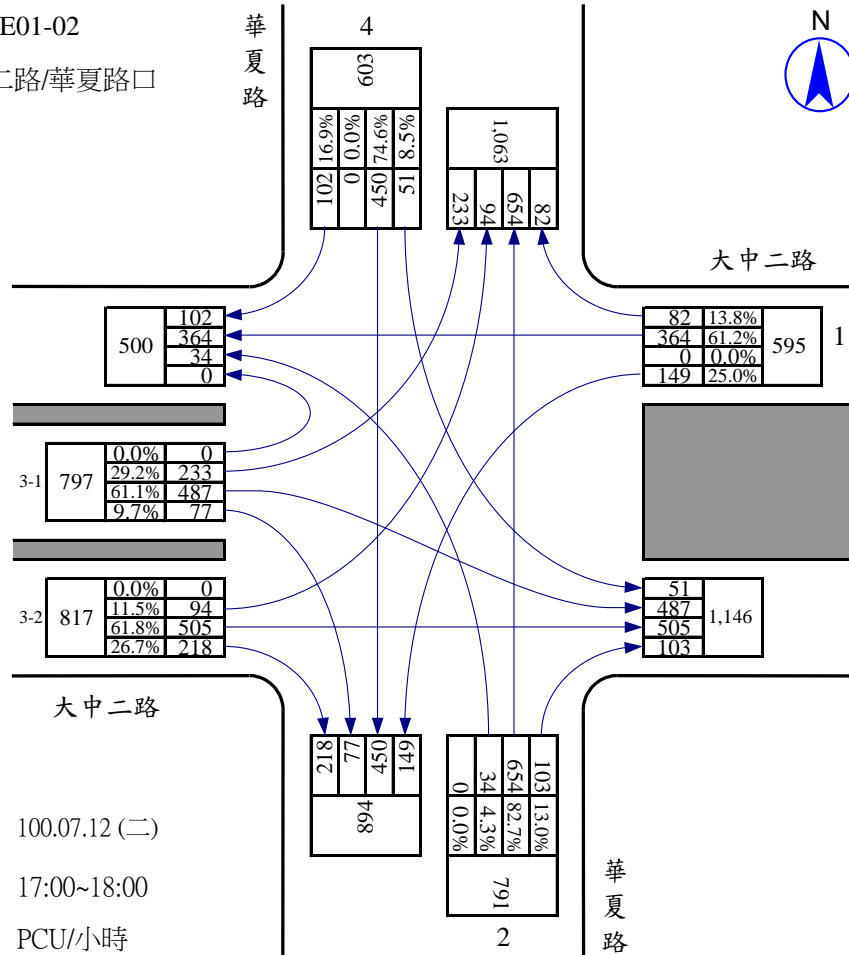

站號：100WE01-01
 站名：大中二路/高鐵路

調查日期：100.07.12 (二)
 尖峰小時：07:15~08:15
 單位：PCU/小時

站號：100WE01-01
 站名：大中二路/高鐵路

調查日期：100.07.12 (二)
 尖峰小時：17:15~18:15
 單位：PCU/小時

站號：100WE01-02
 站名：大中二路/華夏路口

站號：100WE01-02
 站名：大中二路/華夏路口

站號：100WE01-03

站名：大中二路/文川路口

站號：100WE01-03

站名：大中二路/文川路口

站號：100WE01-04
 站名：大中二路/博愛四路口

站號：100WE01-04
 站名：大中二路/博愛四路口

站號：100WE01-04
 站名：大中路/博愛路口

調查日期：100.07.15 (五)
 尖峰小時：17:00~18:00
 單位：PCU/小時

站號：100WE01-05
 站名：大中二路/文自路口

站號：100WE01-05
 站名：大中二路/文自路口

站號：100WE01-06
 站名：大中二路/自由四路口

站號：100WE01-06
 站名：大中二路/自由四路口

站號：100WE01-07
 站名：大中二路/文慈路口

調查日期： 100.07.13 (三)
 尖峰小時： 07:30~08:30
 單位： PCU/小時

站號：100WE01-07
 站名：大中二路/文慈路口