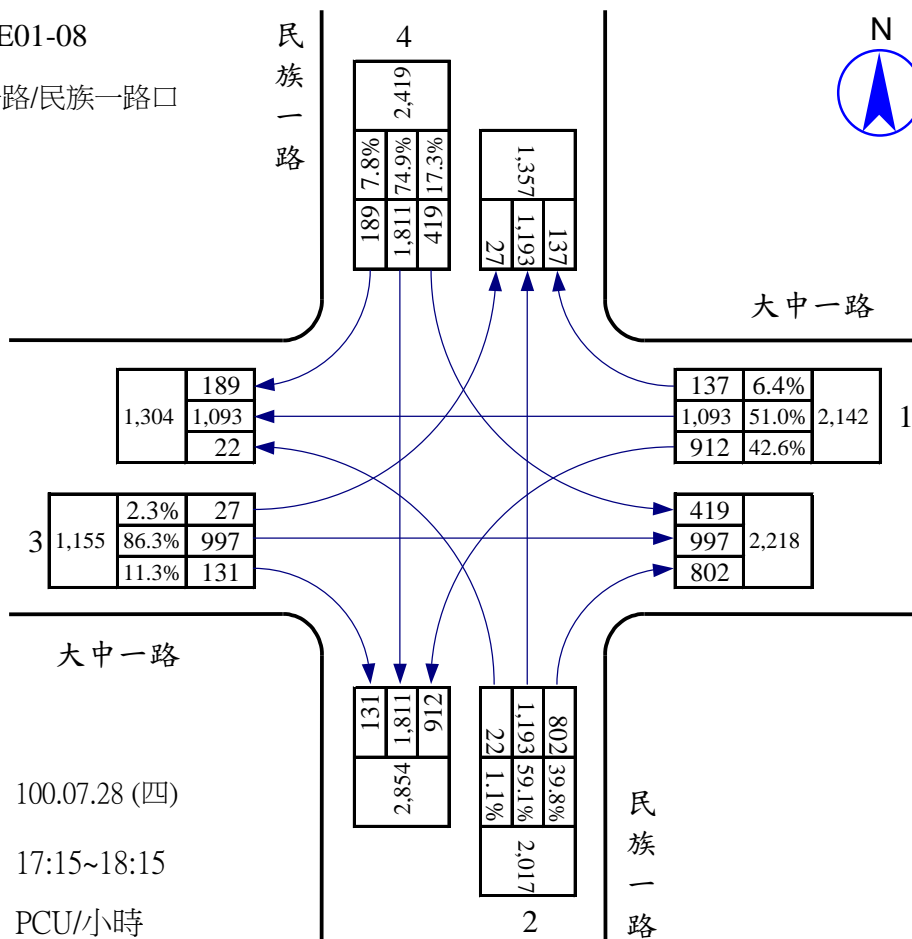

站號：100WE01-05
 站名：大中二路/文自路口

站號：100WE01-05
 站名：大中二路/文自路口

站號：100WE01-06
 站名：大中二路/自由四路口

站號：100WE01-06
 站名：大中二路/自由四路口

站號：100WE01-07
 站名：大中二路/文慈路口

調查日期： 100.07.13 (三)
 尖峰小時： 07:30~08:30
 單位： PCU/小時

站號：100WE01-07
 站名：大中二路/文慈路口

調查日期： 100.07.13 (三)
 尖峰小時： 17:00~18:00
 單位： PCU/小時

站號：100WE01-08
 站名：大中一路/民族一路口

站號：100WE01-08
 站名：大中一路/民族一路口

站號：100WE01-08
 站名：大中一路/民族一路口

調查日期：100.07.29 (五)
 尖峰小時：17:45~18:45
 單位：PCU/小時

站號：100WE01-09
 站名：大中一路/榮總路口

調查日期： 100.07.14 (四)
 尖峰小時： 07:30~08:30
 單位： PCU/小時

站號：100WE01-09
 站名：大中一路/榮總路口

調查日期： 100.07.14 (四)
 尖峰小時： 17:15~18:15
 單位： PCU/小時

站號：100WE01-10
 站名：大中一路/榮總醫院口

調查日期： 100.07.14 (四)

尖峰小時： 07:30~08:30

單位： PCU/小時

站號：100WE01-10
 站名：大中一路/榮總醫院口

調查日期： 100.07.14 (四)

尖峰小時： 17:15~18:15

單位： PCU/小時

站號：100WE01-11

站名：大中一路/鼎中路口

站號：100WE01-11

站名：大中一路/鼎中路口