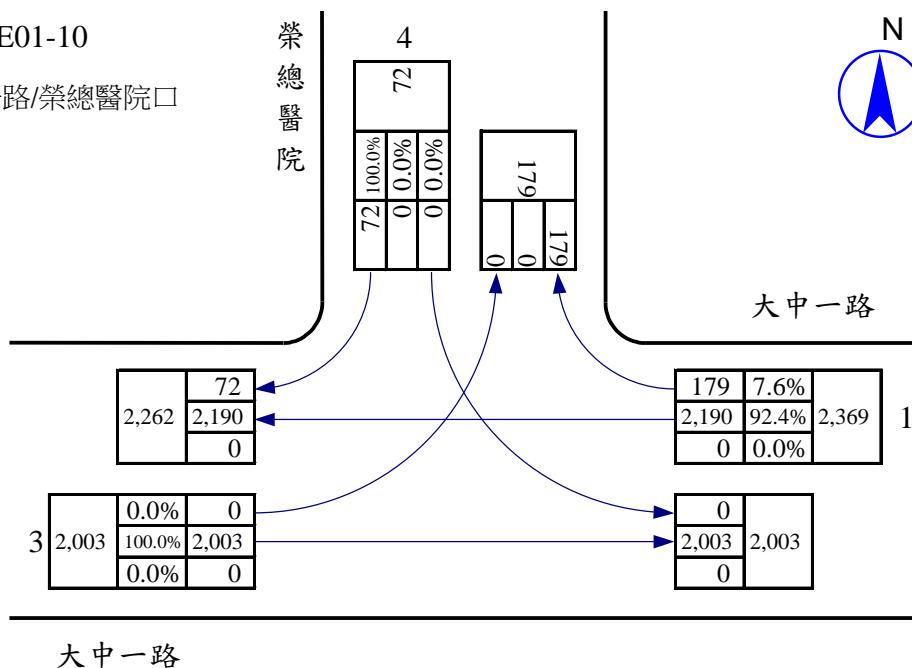

調查日期： 100.07.13 (三)
 尖峰小時： 17:00~18:00
 單位： PCU/小時

站號：100WE01-08
 站名：大中一路/民族一路口

站號：100WE01-08
 站名：大中一路/民族一路口

站號：100WE01-08
 站名：大中一路/民族一路口

調查日期：100.07.29 (五)
 尖峰小時：17:45~18:45
 單位：PCU/小時

站號：100WE01-09
 站名：大中一路/榮總路口

調查日期： 100.07.14 (四)
 尖峰小時： 07:30~08:30
 單位： PCU/小時

站號：100WE01-09
 站名：大中一路/榮總路口

調查日期： 100.07.14 (四)
 尖峰小時： 17:15~18:15
 單位： PCU/小時

站號：100WE01-10
 站名：大中一路/榮總醫院口

調查日期： 100.07.14 (四)

尖峰小時： 07:30~08:30

單位： PCU/小時

站號：100WE01-10
 站名：大中一路/榮總醫院口

調查日期： 100.07.14 (四)

尖峰小時： 17:15~18:15

單位： PCU/小時

站號：100WE01-11

站名：大中一路/鼎中路口

站號：100WE01-11

站名：大中一路/鼎中路口

調查日期：100.07.22 (五)
 尖峰小時：17:00~18:00
 單位：PCU/小時