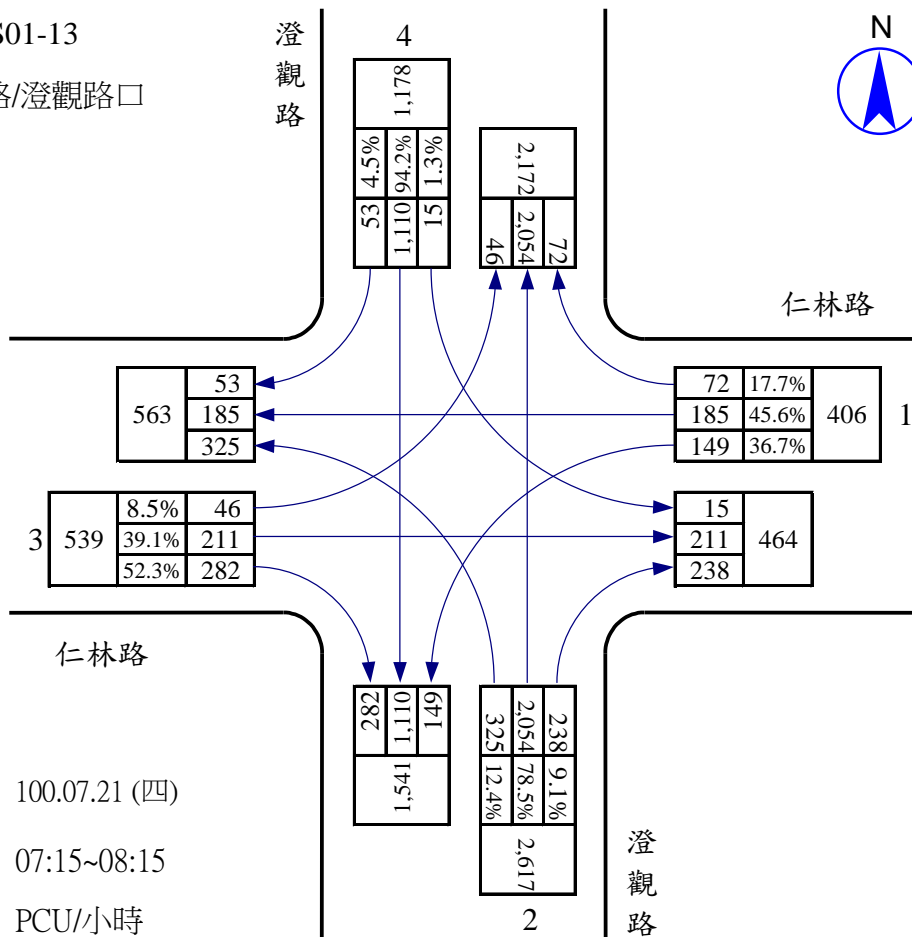

調查日期： 100.07.20 (三)

尖峰小時： 17:00~18:00

單位： PCU/小時

站號：100WE02-10
 站名：澄觀路/鳳仁路口

站號：100WE02-10
 站名：澄觀路/鳳仁路口

站號：100WE02-10
 站名：澄觀路/鳳仁路口

調查日期：100.07.29 (五)
 尖峰小時：17:00~18:00
 單位：PCU/小時

站號：100NS01-11
 站名：灣內巷/澄觀路口

站號：100NS01-11
 站名：灣內巷/澄觀路口

站號：100NS01-12
 站名：新庄路/澄觀路口

站號：100NS01-12
 站名：新庄路/澄觀路口

站號：100NS01-13
 站名：仁林路/澄觀路口

站號：100NS01-13
 站名：仁林路/澄觀路口

站號：100NS01-14
 站名：水管路/澄觀路口

站號：100NS01-14
 站名：水管路/澄觀路口

站號：100NS01-14
 站名：水管路/澄觀路口

調查日期：100.07.22 (五)
 尖峰小時：17:00~18:00
 單位：PCU/小時