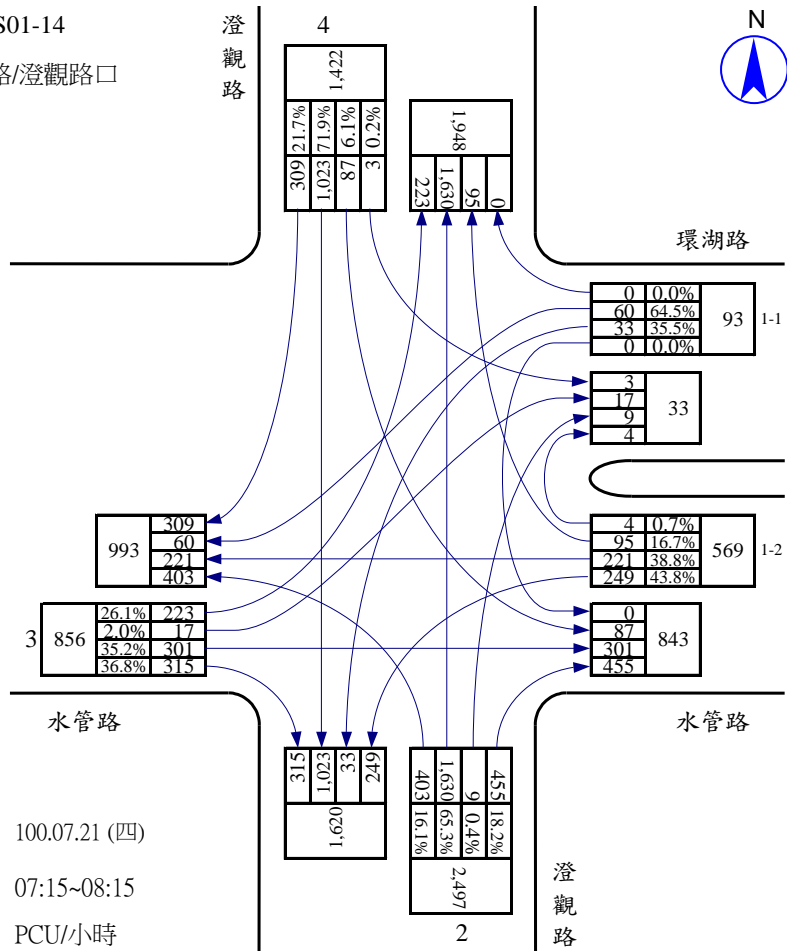

站號：100NS01-11
 站名：灣內巷/澄觀路口

站號：100NS01-12
 站名：新庄路/澄觀路口

站號：100NS01-12
 站名：新庄路/澄觀路口

站號：100NS01-13
 站名：仁林路/澄觀路口

站號：100NS01-13
 站名：仁林路/澄觀路口

站號：100NS01-14
 站名：水管路/澄觀路口

站號：100NS01-14
 站名：水管路/澄觀路口

站號：100NS01-14
 站名：水管路/澄觀路口