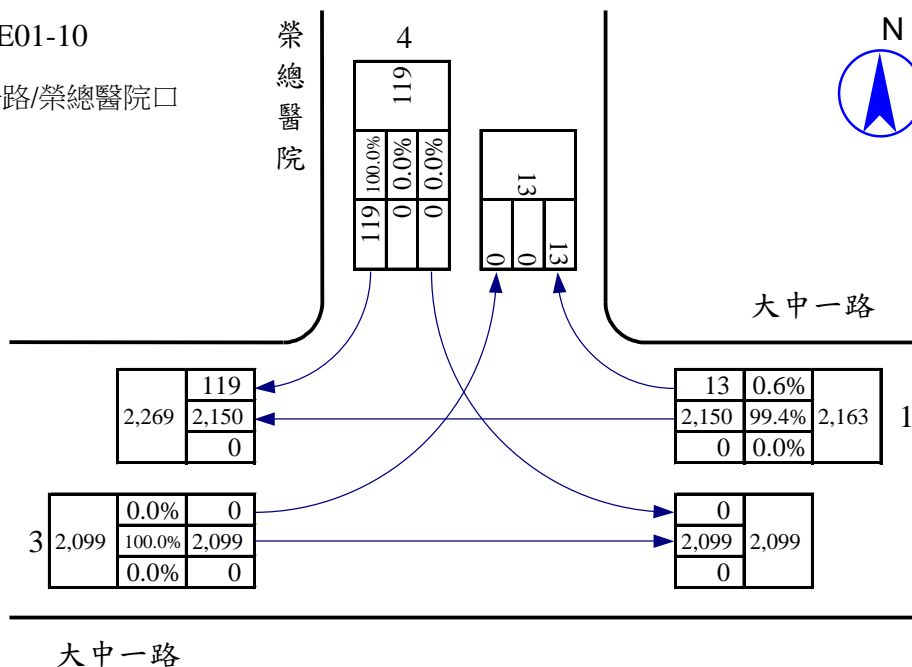

調查日期： 100.07.14 (四)
 尖峰小時： 07:30~08:30
 單位： PCU/小時

站號：100WE01-09
 站名：大中一路/榮總路口

調查日期： 100.07.14 (四)
 尖峰小時： 17:15~18:15
 單位： PCU/小時

站號：100WE01-10
 站名：大中一路/榮總醫院口

調查日期： 100.07.14 (四)

尖峰小時： 07:30~08:30

單位： PCU/小時

站號：100WE01-10
 站名：大中一路/榮總醫院口

調查日期： 100.07.14 (四)

尖峰小時： 17:15~18:15

單位： PCU/小時

站號：100WE01-11

站名：大中一路/鼎中路口

站號：100WE01-11

站名：大中一路/鼎中路口