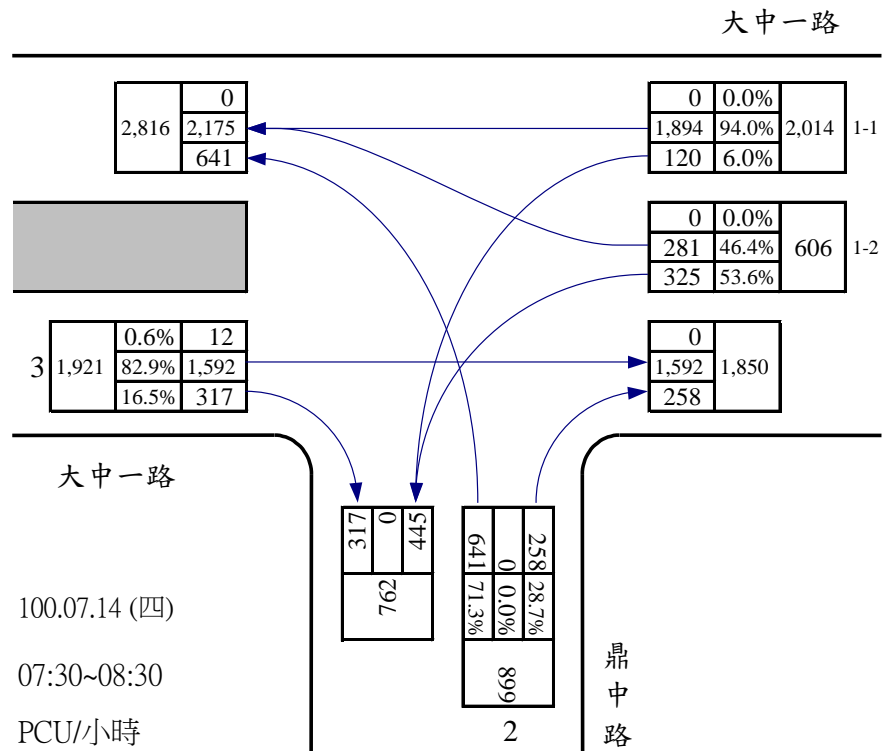

調查日期： 100.07.14 (四)
 尖峰小時： 07:30~08:30
 單位： PCU/小時

站號：100WE01-09
 站名：大中一路/榮總路口

調查日期： 100.07.14 (四)
 尖峰小時： 17:15~18:15
 單位： PCU/小時

站號：100WE01-10
 站名：大中一路/榮總醫院口

調查日期： 100.07.14 (四)

尖峰小時： 07:30~08:30

單位： PCU/小時

站號：100WE01-10
 站名：大中一路/榮總醫院口

調查日期： 100.07.14 (四)

尖峰小時： 17:15~18:15

單位： PCU/小時

站號：100WE01-11

站名：大中一路/鼎中路口

站號：100WE01-11

站名：大中一路/鼎中路口

站號：100WE01-11

站名：大中一路/鼎中路口

調查日期：100.07.15 (五)

尖峰小時：18:00~19:00

單位：PCU/小時

站號：100WE02-01

站名：澄觀路/八德西路口

站號：100WE02-01