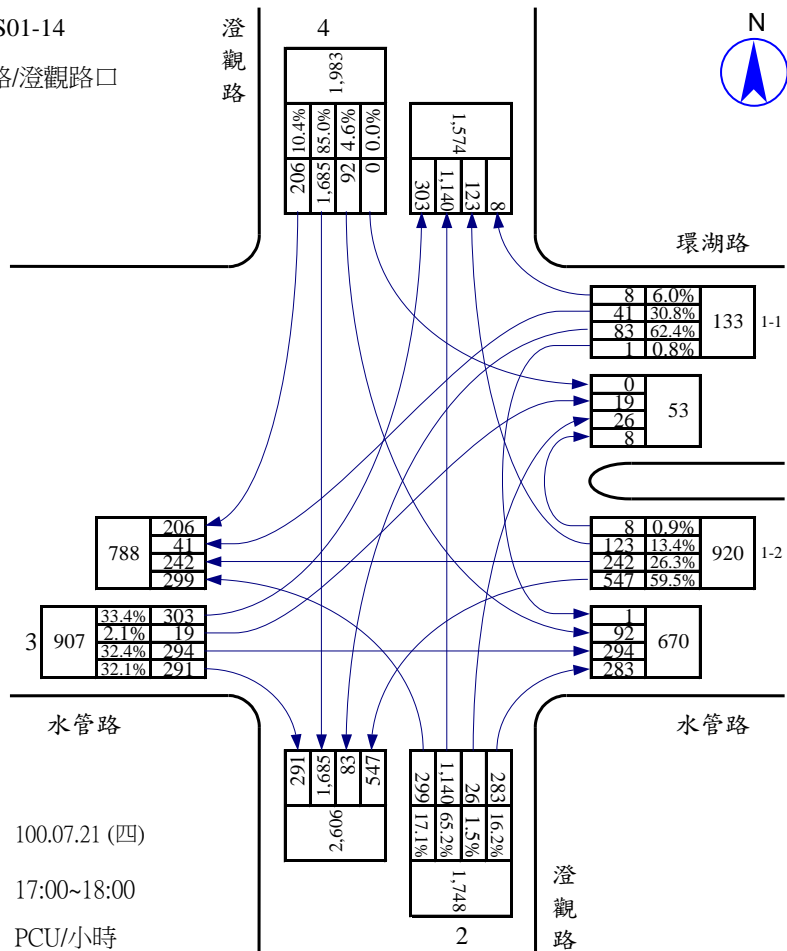

站號：100NS01-11
 站名：灣內巷/澄觀路口

站號：100NS01-12
 站名：新庄路/澄觀路口

站號：100NS01-12
 站名：新庄路/澄觀路口

站號：100NS01-13
 站名：仁林路/澄觀路口

站號：100NS01-13
 站名：仁林路/澄觀路口

站號：100NS01-14
 站名：水管路/澄觀路口

站號：100NS01-14
 站名：水管路/澄觀路口

站號：100NS01-14
 站名：水管路/澄觀路口