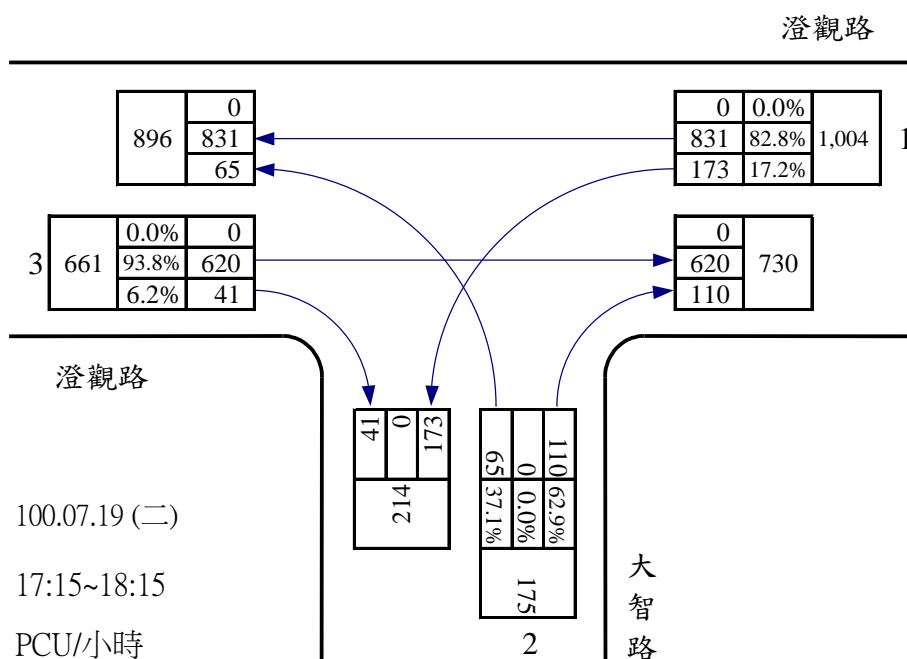

站名：澄觀路/八德西路口

站號：100WE02-02
 站名：澄觀路/大豐街口

站號：100WE02-02
 站名：澄觀路/大豐街口

站號：100WE02-03

站名：澄觀路/大智路口

調查日期：100.07.19 (二)

尖峰小時：07:30~08:30

單位：PCU/小時

站號：100WE02-03

站名：澄觀路/大智路口

調查日期：100.07.19 (二)

尖峰小時：17:15~18:15

單位：PCU/小時

站號：100WE02-04
 站名：澄觀路/八德南路口

站號：100WE02-04
 站名：澄觀路/八德南路口

站號：100WE02-04
 站名：澄觀路/八德南路口