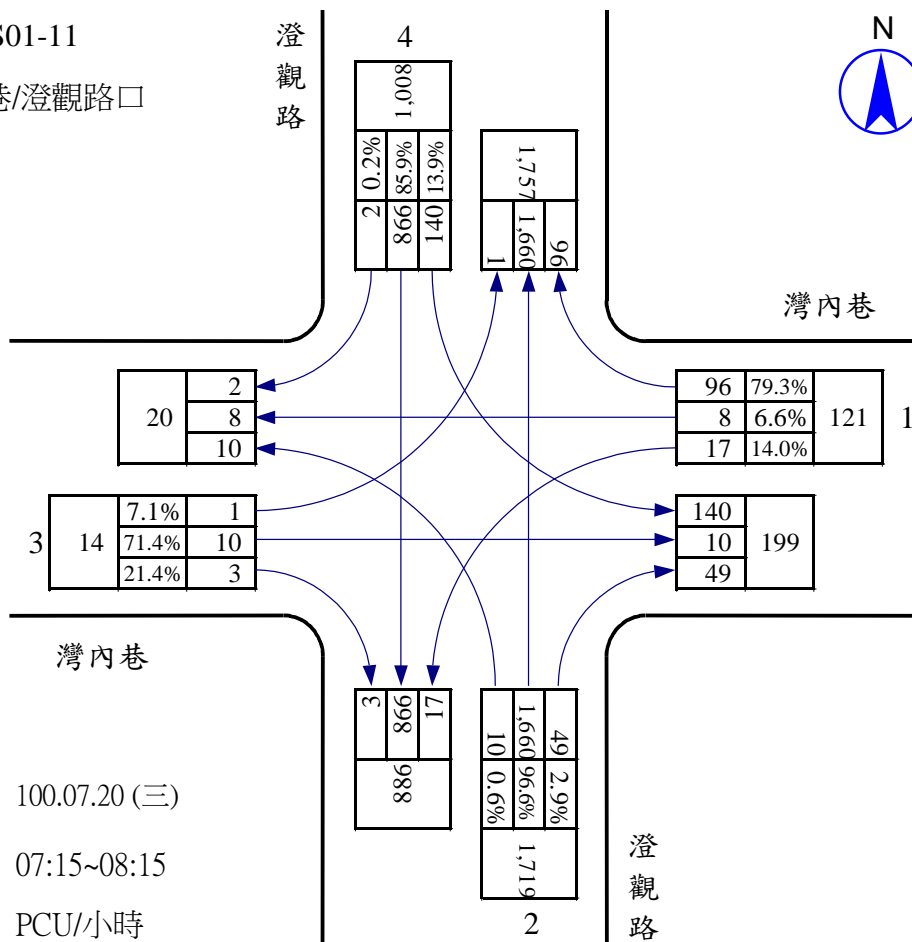

調查日期： 100.07.20 (三)

尖峰小時： 17:00~18:00

單位： PCU/小時

站號：100WE02-10
 站名：澄觀路/鳳仁路口

站號：100WE02-10
 站名：澄觀路/鳳仁路口

站號：100WE02-10
 站名：澄觀路/鳳仁路口

調查日期：100.07.29 (五)
 尖峰小時：17:00~18:00
 單位：PCU/小時

站號：100NS01-11
 站名：灣內巷/澄觀路口

站號：100NS01-11
 站名：灣內巷/澄觀路口

站號：100NS01-12
 站名：新庄路/澄觀路口

站號：100NS01-12
 站名：新庄路/澄觀路口

站號：100NS01-13
 站名：仁林路/澄觀路口

站號：100NS01-13
 站名：仁林路/澄觀路口

站號：100NS01-14
 站名：水管路/澄觀路口

站號：100NS01-14
 站名：水管路/澄觀路口

站號：100NS01-14
 站名：水管路/澄觀路口