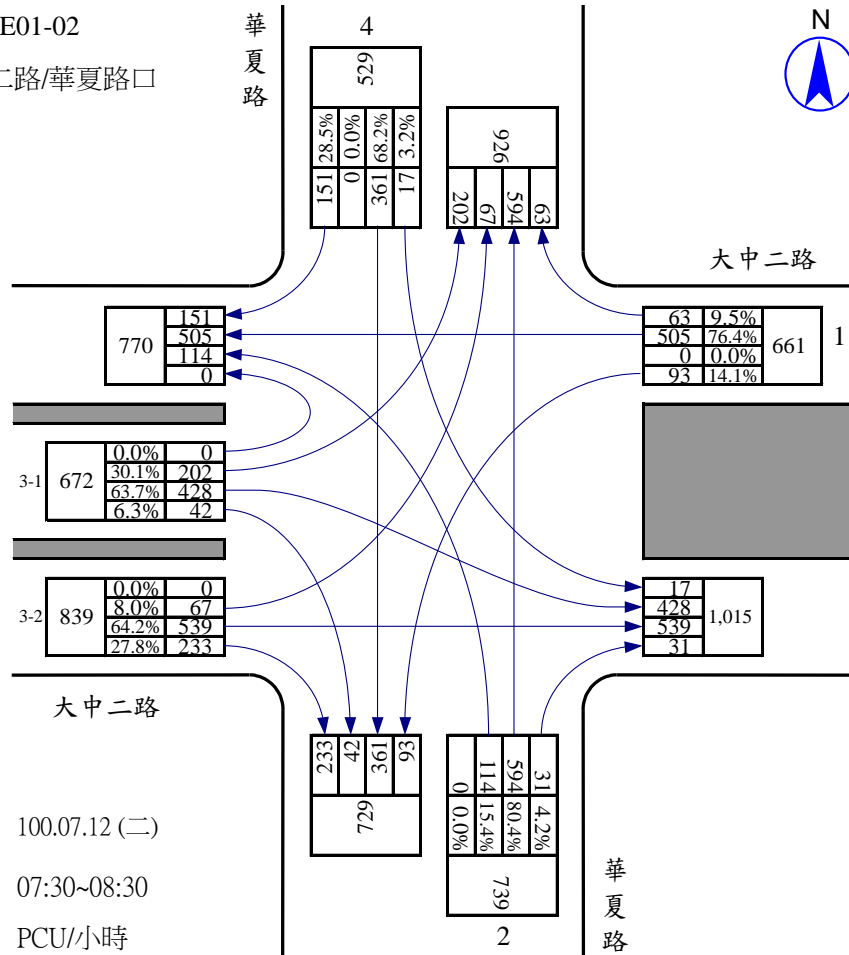

站號：100WE01-01
 站名：大中二路/高鐵路

調查日期：100.07.12 (二)
 尖峰小時：07:15~08:15
 單位：PCU/小時

站號：100WE01-01
 站名：大中二路/高鐵路

調查日期：100.07.12 (二)
 尖峰小時：17:15~18:15
 單位：PCU/小時

站號：100WE01-02
 站名：大中二路/華夏路口

站號：100WE01-02
 站名：大中二路/華夏路口

站號：100WE01-03

站名：大中二路/文川路口

站號：100WE01-03

站名：大中二路/文川路口

站號：100WE01-04
 站名：大中二路/博愛四路口

站號：100WE01-04
 站名：大中二路/博愛四路口

站號：100WE01-04
 站名：大中路/博愛路口

調查日期：100.07.15 (五)
 尖峰小時：17:00~18:00
 單位：PCU/小時

站號：100WE01-05
 站名：大中二路/文自路口

站號：100WE01-05
 站名：大中二路/文自路口

站號：100WE01-06
 站名：大中二路/自由四路口

站號：100WE01-06
 站名：大中二路/自由四路口

站號：100WE01-07
 站名：大中二路/文慈路口

調查日期： 100.07.13 (三)
 尖峰小時： 07:30~08:30
 單位： PCU/小時

站號：100WE01-07
 站名：大中二路/文慈路口

調查日期： 100.07.14 (四)
 尖峰小時： 07:30~08:30
 單位： PCU/小時

站號：100WE01-09
 站名：大中一路/榮總路口

調查日期： 100.07.14 (四)
 尖峰小時： 17:15~18:15
 單位： PCU/小時

站號：100WE01-10
 站名：大中一路/榮總醫院口

調查日期： 100.07.14 (四)

尖峰小時： 07:30~08:30

單位： PCU/小時