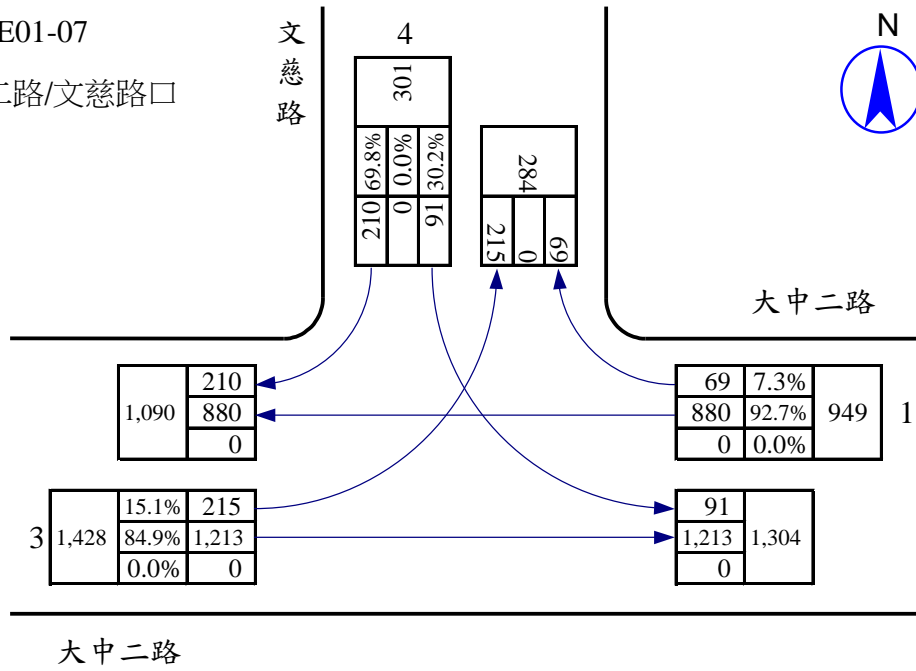

站號：100WE01-05
 站名：大中二路/文自路口

站號：100WE01-05
 站名：大中二路/文自路口

站號：100WE01-06
 站名：大中二路/自由四路口

站號：100WE01-06
 站名：大中二路/自由四路口

站號：100WE01-07
 站名：大中二路/文慈路口

調查日期： 100.07.13 (三)
 尖峰小時： 07:30~08:30
 單位： PCU/小時

站號：100WE01-07
 站名：大中二路/文慈路口

調查日期： 100.07.13 (三)
 尖峰小時： 17:00~18:00
 單位： PCU/小時

站號：100WE01-08
 站名：大中一路/民族一路口

站號：100WE01-08
 站名：大中一路/民族一路口

站號：100WE01-08
 站名：大中一路/民族一路口

調查日期：100.07.29 (五)
 尖峰小時：17:45~18:45
 單位：PCU/小時

站號：100WE01-09
 站名：大中一路/榮總路口

調查日期： 100.07.14 (四)
 尖峰小時： 07:30~08:30
 單位： PCU/小時

站號：100WE01-09
 站名：大中一路/榮總路口

調查日期： 100.07.14 (四)
 尖峰小時： 17:15~18:15
 單位： PCU/小時

站號：100WE01-10
 站名：大中一路/榮總醫院口

調查日期： 100.07.14 (四)

尖峰小時： 07:30~08:30

單位： PCU/小時

調查日期：100.07.22 (五)
 尖峰小時：17:00~18:00
 單位：PCU/小時