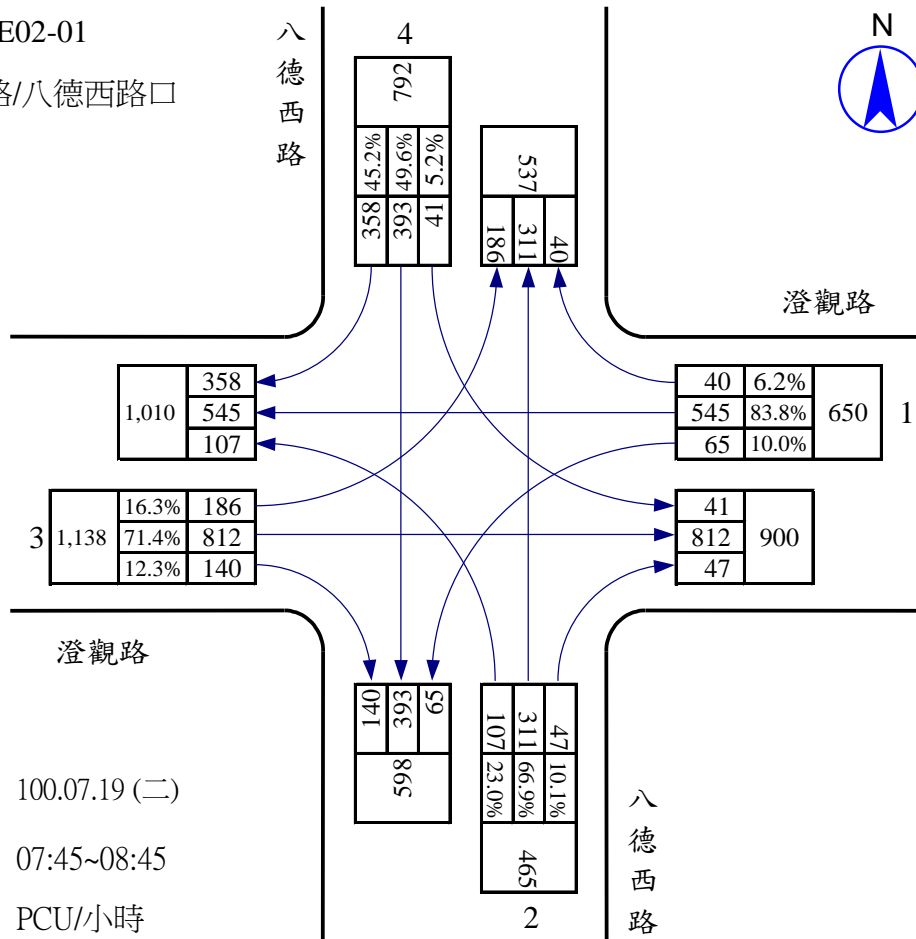

站號：100WE01-10
 站名：大中一路/榮總醫院口

調查日期： 100.07.14 (四)

尖峰小時： 17:15~18:15

單位： PCU/小時

站號：100WE01-11

站名：大中一路/鼎中路口

站號：100WE01-11

站名：大中一路/鼎中路口

站號：100WE01-11

站名：大中一路/鼎中路口

調查日期：100.07.15 (五)

尖峰小時：18:00~19:00

單位：PCU/小時

站號：100WE02-01

站名：澄觀路/八德西路口

站號：100WE02-01

站名：澄觀路/八德西路口

站號：100WE02-02
 站名：澄觀路/大豐街口

站號：100WE02-02
 站名：澄觀路/大豐街口

站號：100WE02-03

站名：澄觀路/大智路口

調查日期：100.07.19 (二)

尖峰小時：07:30~08:30

單位：PCU/小時

站號：100WE02-03

站名：澄觀路/大智路口

調查日期：100.07.19 (二)

尖峰小時：17:15~18:15

單位：PCU/小時

站號：100WE02-04
 站名：澄觀路/八德南路口

站號：100WE02-04
 站名：澄觀路/八德南路口

站號：100WE02-04
 站名：澄觀路/八德南路口