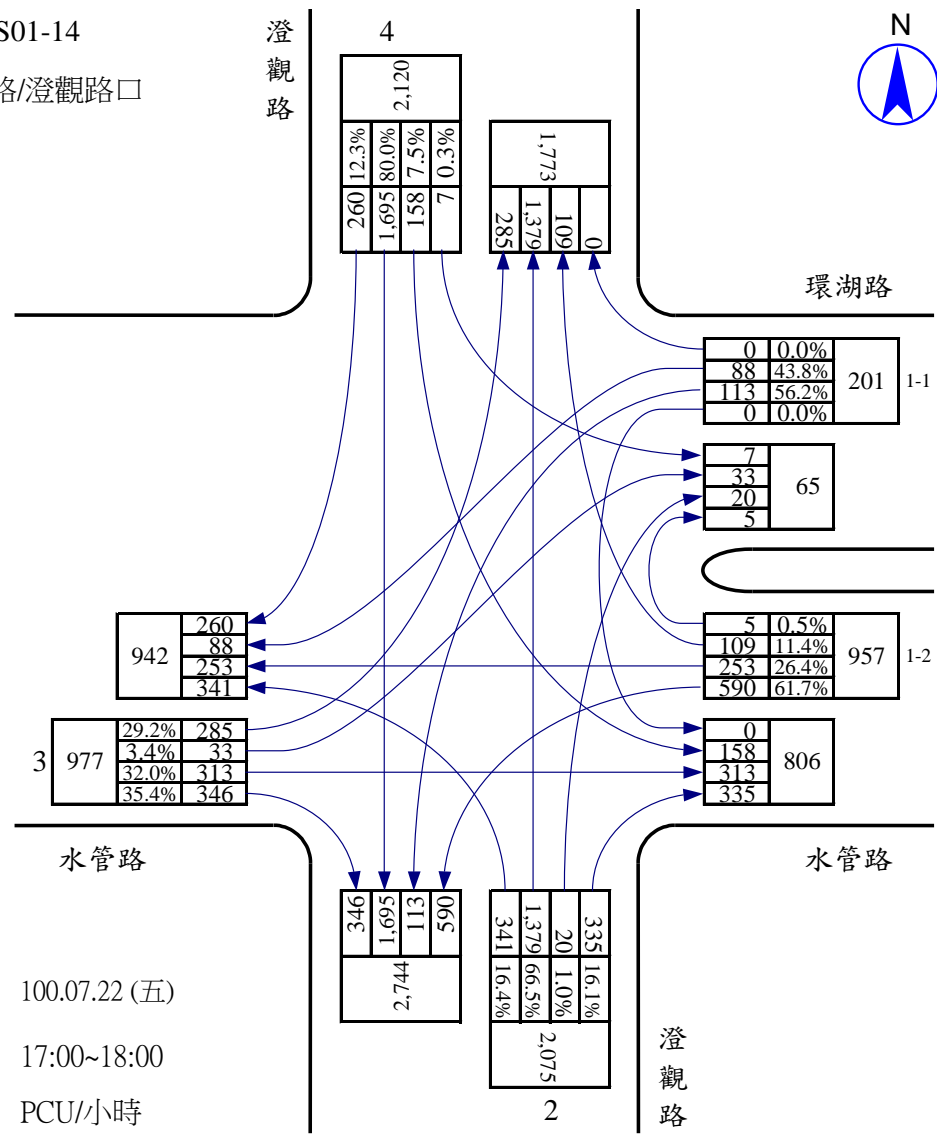

站號：100NS01-11
 站名：灣內巷/澄觀路口

站號：100NS01-12
 站名：新庄路/澄觀路口

站號：100NS01-12
 站名：新庄路/澄觀路口

站號：100NS01-13
 站名：仁林路/澄觀路口

站號：100NS01-13
 站名：仁林路/澄觀路口

站號：100NS01-14
 站名：水管路/澄觀路口

站號：100NS01-14
 站名：水管路/澄觀路口

站號：100NS01-14
 站名：水管路/澄觀路口