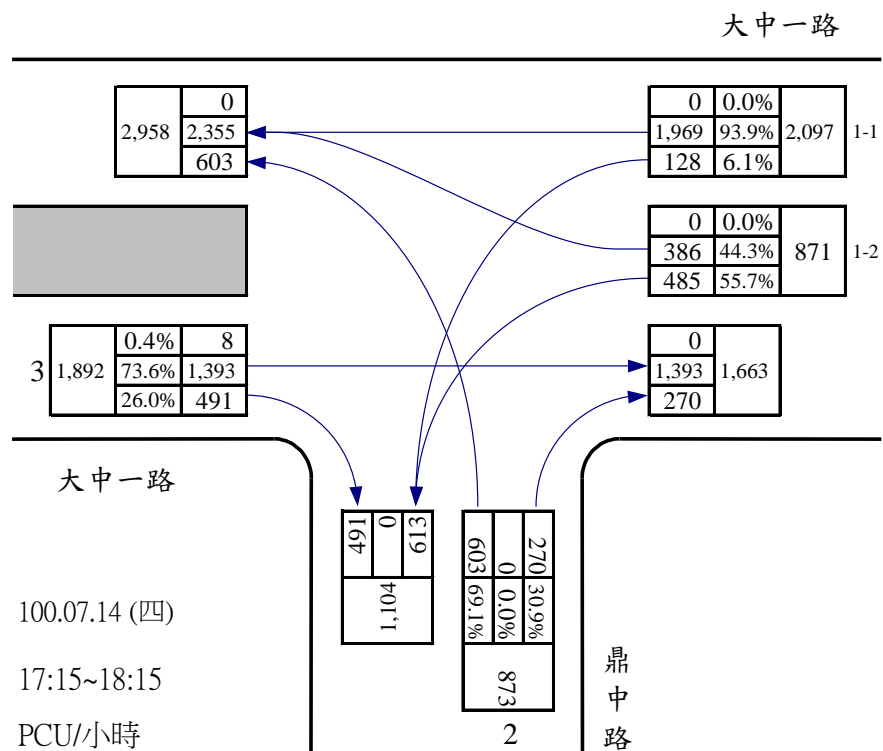

調查日期： 100.07.14 (四)
 尖峰小時： 07:30~08:30
 單位： PCU/小時

站號：100WE01-09
 站名：大中一路/榮總路口

調查日期： 100.07.14 (四)
 尖峰小時： 17:15~18:15
 單位： PCU/小時

站號：100WE01-10
 站名：大中一路/榮總醫院口

調查日期： 100.07.14 (四)

尖峰小時： 07:30~08:30

單位： PCU/小時

站號：100WE01-10
 站名：大中一路/榮總醫院口

調查日期： 100.07.14 (四)

尖峰小時： 17:15~18:15

單位： PCU/小時

站號：100WE01-11

站名：大中一路/鼎中路口

站號：100WE01-11

站名：大中一路/鼎中路口

站號：100WE01-11

站名：大中一路/鼎中路口

調查日期：100.07.15 (五)

尖峰小時：18:00~19:00

單位：PCU/小時

站號：100WE02-01

站名：澄觀路/八德西路口

站號：100WE02-01