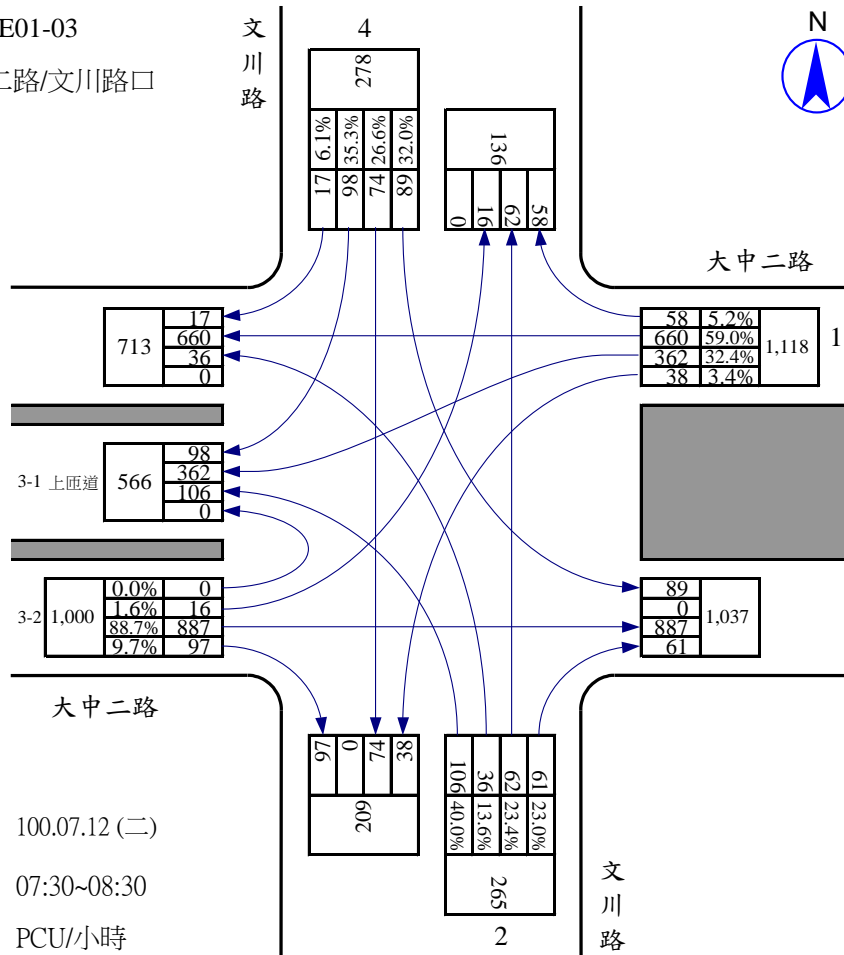

站號：100WE01-01
 站名：大中二路/高鐵路

調查日期：100.07.12 (二)
 尖峰小時：07:15~08:15
 單位：PCU/小時

站號：100WE01-01
 站名：大中二路/高鐵路

調查日期：100.07.12 (二)
 尖峰小時：17:15~18:15
 單位：PCU/小時

站號：100WE01-02
 站名：大中二路/華夏路口

站號：100WE01-02
 站名：大中二路/華夏路口

站號：100WE01-03

站名：大中二路/文川路口

站號：100WE01-03

站名：大中二路/文川路口

站號：100WE01-04
 站名：大中二路/博愛四路口

站號：100WE01-04
 站名：大中二路/博愛四路口

站號：100WE01-04
 站名：大中路/博愛路口

調查日期：100.07.15 (五)
 尖峰小時：17:00~18:00
 單位：PCU/小時

站號：100WE01-05
 站名：大中二路/文自路口

站號：100WE01-05
 站名：大中二路/文自路口

站號：100WE01-06
 站名：大中二路/自由四路口

站號：100WE01-06
 站名：大中二路/自由四路口

站號：100WE01-07
 站名：大中二路/文慈路口

調查日期： 100.07.13 (三)
 尖峰小時： 07:30~08:30
 單位： PCU/小時

站號：100WE01-07
 站名：大中二路/文慈路口