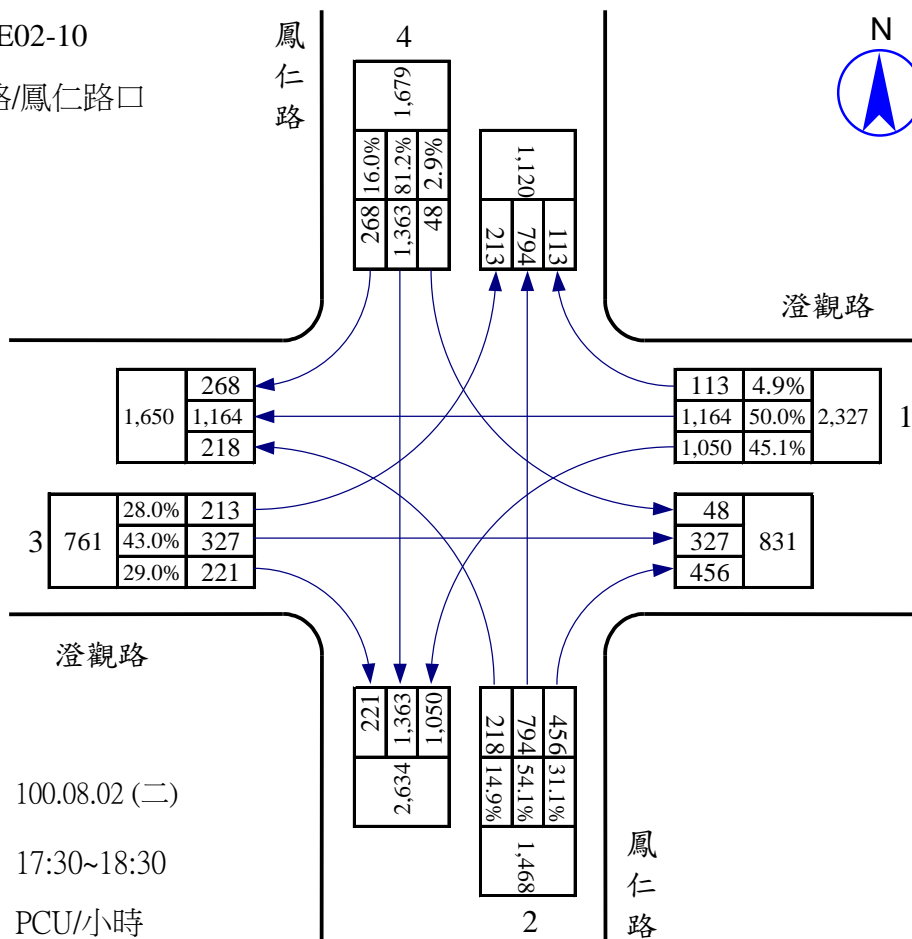

調查日期： 100.07.20 (三)

尖峰小時： 17:00~18:00

單位： PCU/小時

站號：100WE02-10
 站名：澄觀路/鳳仁路口

站號：100WE02-10
 站名：澄觀路/鳳仁路口

站號：100WE02-10
 站名：澄觀路/鳳仁路口

調查日期：100.07.29 (五)
 尖峰小時：17:00~18:00
 單位：PCU/小時

站號：100NS01-11
 站名：灣內巷/澄觀路口

站號：100NS01-11
 站名：灣內巷/澄觀路口

站號：100NS01-12
 站名：新庄路/澄觀路口

站號：100NS01-12
 站名：新庄路/澄觀路口

站號：100NS01-13
 站名：仁林路/澄觀路口

站號：100NS01-13
 站名：仁林路/澄觀路口

站號：100NS01-14
 站名：水管路/澄觀路口

站號：100NS01-14
 站名：水管路/澄觀路口

站號：100NS01-14
 站名：水管路/澄觀路口