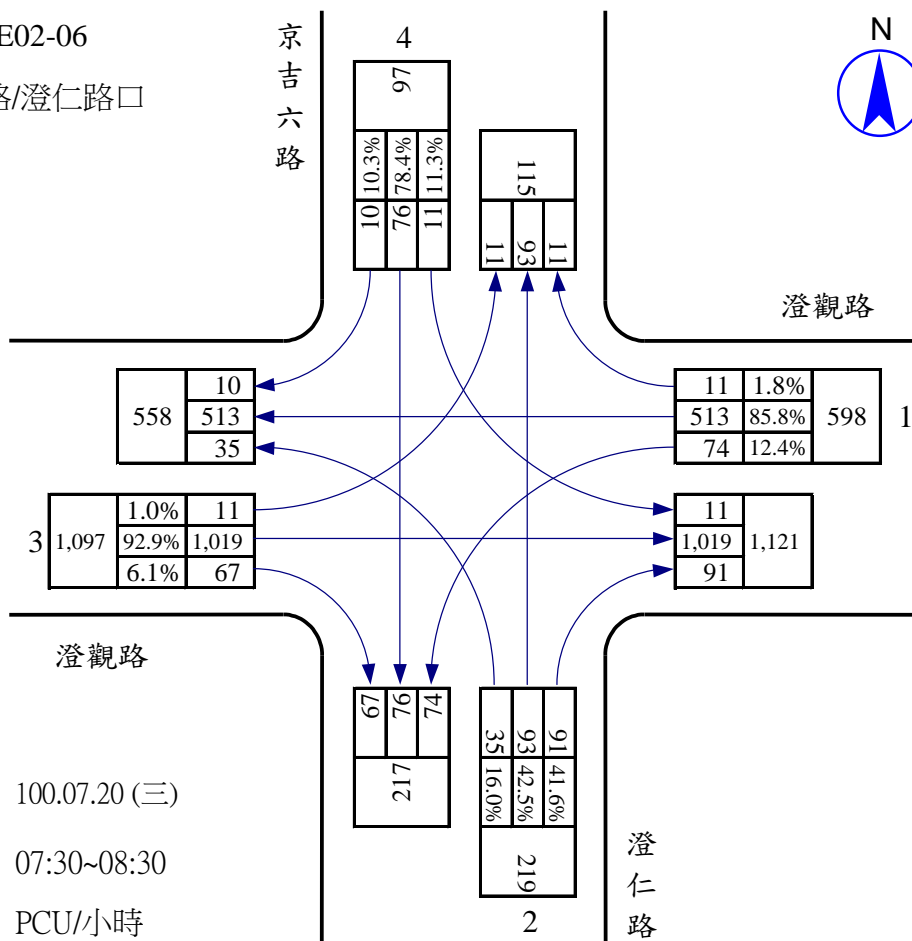

站號：100WE02-03

站名：澄觀路/大智路口

調查日期：100.07.19 (二)

尖峰小時：17:15~18:15

單位：PCU/小時

站號：100WE02-04
 站名：澄觀路/八德南路口

站號：100WE02-04
 站名：澄觀路/八德南路口

站號：100WE02-04
 站名：澄觀路/八德南路口

調查日期： 100.07.22 (五)
 尖峰小時： 17:15~18:15
 單位： PCU/小時

站號：100WE02-06
 站名：澄觀路/澄仁路口

站號：100WE02-06
 站名：澄觀路/澄仁路口

站號：100WE02-07
 站名：澄觀路/澄德路口

調查日期： 100.07.20 (三)
 尖峰小時： 07:30~08:30
 單位： PCU/小時

站號：100WE02-07
 站名：澄觀路/澄德路口