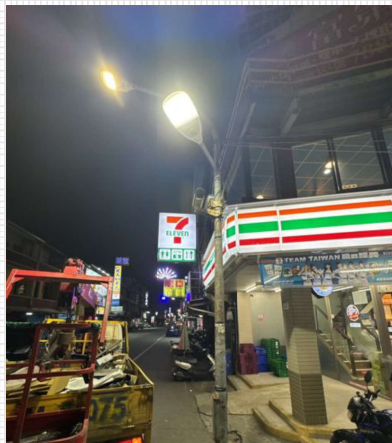

A1事故會勘及改善(2/2)

114-115/2月配合警察局嚴重道路交通事故現場會勘共計214場

■統計公園處應改善照明設施共計26處/改善完成26處。

路樹修剪提升照明

危險路口增設照明

照明不足處增設照明

里長議員民眾建議改善(1/2)

里長/議員/民眾反映照明不足配合會勘