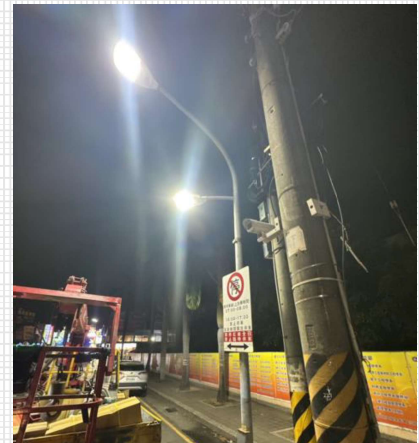

A1事故會勘及改善(2/2)

114-115/2月配合警察局嚴重道路交通事故現場會勘共計214場

■統計公園處應改善照明設施共計26處/改善完成26處。

路樹修剪提升照明

危險路口增設照明

照明不足處增設照明

里長議員民眾建議改善(1/2)

里長/議員/民眾反映照明不足配合會勘